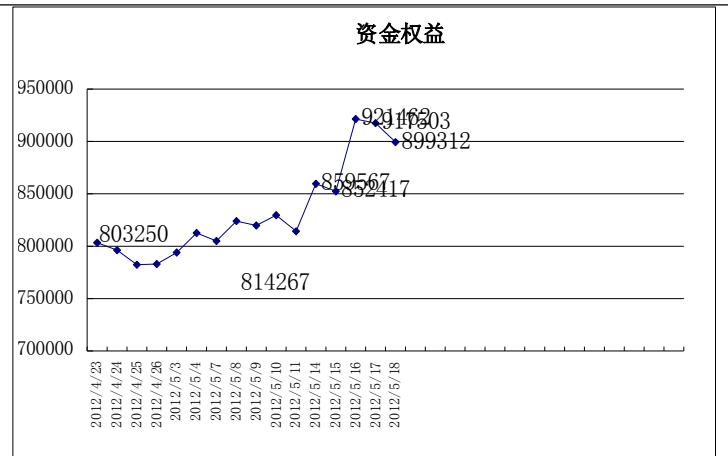

	橡胶	郑棉	PTA	螺纹	塑料	白糖	豆油	沪铜	均值	测试结果	表中数字为收益率的百分比，是与使用资金对比计算所得
分水岭	254.42	85.07	253.22	66.33	304.12	8.18	49.36	191.72	151.553	测试方法	收盘价向上穿越分水岭(均线)做多，收盘价向下穿越分水岭(均线)做空
65 均线	153.74	77.67	91.24	106.73	112.37	-37.26	78.25	147.62	91.295	测试周期	30分钟
51 均线	139.51	141.45	173.86	105.96	54.97	-47.95	79.12	145.29	99.02625	测试时间	2011年1月24日-11月23日
34 均线	336.05	78.79	227.33	130.69	236.32	36.7	78.48	226.87	168.904		
21 均线	273.43	96.57	207.64	85.08	209.17	-50.17	13.41	154.85	123.7475		
13 均线	289.95	97.74	155.04	112.25	36.43	-40.31	-58.81	135.56	90.98125		

模型运行收益率曲线

模型展示从2012年5月7日开始，展示期初初始权益803250；截至2012年5月18日，资金权益899312元，相对期初收益率11.96%。

图表1: 交易痕迹

图表2: 资金权益变化曲线图

图表3: 持仓情况

商品	数量	均价	可平	买/卖	盈亏	保证金				
沪锌1208	1	14975	1	卖	600	11231				
郑棉1209	2	20905	2	卖	18500	31358				
豆油1209	3	9682	3	卖	14220	43479				
棕榈1209	14	8552	14	卖	80920	179593				
豆一1209	6	4441	6	卖	11160	39969				
菜油1209	3	10420	3	卖	1470	23445				
沪铜1209	1	54870	1	卖	-1800	41153				
豆粕1209	10	3275	10	买	1700	49125				
白糖1209	1	6289	1	买	-90	9434				
强麦1209	13	2389	13	卖	520	46586				
PTA1209	8	8198	8	买	-640	49188				