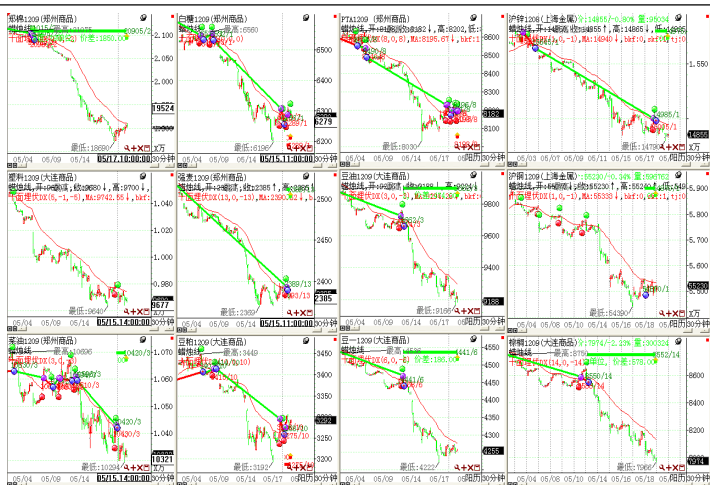

### 十面埋伏 (商品组合)

追风系列 1.1 (股指)

短线系列 TBK 1.2

宏利系列

商品组合1号

说明:

十面埋伏为商品组合, 包含以下品种: 郑棉、白糖、PTA、沪锌、塑料、强麦、豆油、沪铜、菜油、豆粕、豆一以及棕榈油。各品种之间的手数配比由波动幅度计算所得。

模型名称: 十面埋伏 (商品组合)  
模型分类: 中线、趋势型  
目前版本: 1.1

产品说明:

十面埋伏程序化交易系统以新纪元综合金融平台特有的趋势性分水岭为蓝本编制而成的交易系统。分水岭能较好的揭示出多种品种的趋势，其综合表现效果要好于均线。同时，配以周期优选和品种优选，实现资金管理的思想，把握期货市场的投资机会，获得趋势盈利。

本模型目运行在投资家平台上。

历史测试效果 (MyTrader2009):

	橡胶	郑棉	PTA	螺纹	塑料	白糖	豆油	沪铜	均值	测试结果	表中数字为收益率的百分比，是与使用资金对比计算所得
分水岭	254.42	85.07	253.22	66.33	304.12	8.18	49.36	191.72	151.553	测试方法	收盘价向上穿越分水岭(均线)做多，收盘价向下穿越分水岭(均线)做空
65 均线	153.74	77.67	91.24	106.73	112.37	-37.26	78.25	147.62	91.295	测试周期	30分钟
51 均线	139.51	141.45	173.86	105.96	54.97	-47.95	79.12	145.29	99.02625	测试时间	2011年1月24日-11月23日
34 均线	336.05	78.79	227.33	130.69	236.32	36.7	78.48	226.87	168.904		
21 均线	273.43	96.57	207.64	85.08	209.17	-50.17	13.41	154.85	123.7475		
13 均线	289.95	97.74	155.04	112.25	36.43	-40.31	-58.81	135.56	90.98125		

模型运行收益率曲线

模型展示从2012年5月7日开始，展示期初初始权益803250；截至2012年5月18日，资金权益899312元，相对期初收益率11.96%。

图表1: 交易痕迹

图表2: 资金权益变化曲线图

图表3: 持仓情况

商品	数量	均价	可平	买/卖	盈亏	保证金				
沪锌1208	1	14975	1	卖	600	11231				
郑棉1209	2	20905	2	卖	18500	31358				
豆油1209	3	9682	3	卖	14220	43479				
棕榈1209	14	8552	14	卖	80920	179593				
豆一1209	6	4441	6	卖	11160	39969				
菜油1209	3	10420	3	卖	1470	23445				
沪铜1209	1	54870	1	卖	-1800	41153				
豆粕1209	10	3275	10	买	1700	49125				
白糖1209	1	6289	1	买	-90	9434				
强麦1209	13	2389	13	卖	520	46586				
PTA1209	8	8198	8	买	-640	49188				