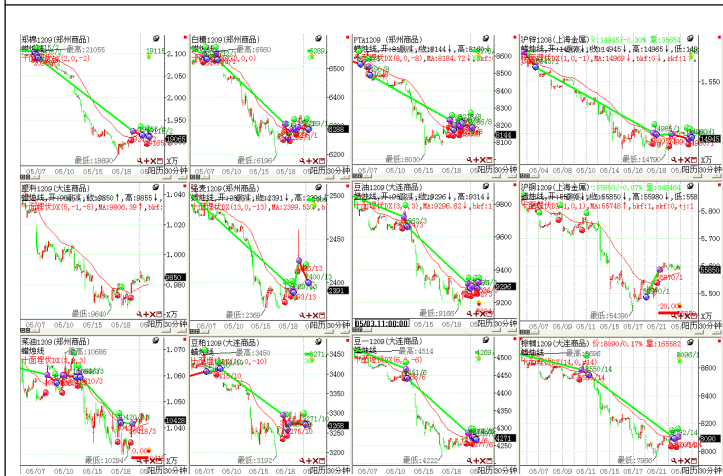

十面埋伏为商品组合, 包含以下品种: 郑棉、白糖、PTA、沪锌、塑料、强麦、豆油、沪铜、菜油、豆粕、豆一以及棕榈油。各品种之间的手数配比由波动幅度计算所得。

新纪元期货研究所

张雷

从业资格: F0264563

联系电话: 0516-83831179

电子邮件:

zikevintop@126.com

地址: 江苏徐州市淮海东路
153号新纪元期货大厦

欢迎投资者交流策略, 提出策略定制化要求

模型名称: 十面埋伏 (商品组合)
模型分类: 中线、趋势型
目前版本: 1.1

产品说明:

十面埋伏程序化交易系统以新纪元综合金融平台特有的趋势性分水岭为蓝本编制而成的交易系统。分水岭能较好的揭示出多种品种的趋势，其综合表现效果要好于均线。同时，配以周期优选和品种优选，实现资金管理思想，把握期货市场的投资机会，获得趋势盈利。

本模型目运行在投资家平台上。

历史测试效果 (MyTrader2009):

	橡胶	郑棉	PTA	螺纹	塑料	白糖	豆油	沪铜	均值	测试结果
分水岭	254.42	85.07	253.22	66.33	304.12	8.18	49.36	191.72	151.553	表中数字为收益率的百分比，是与使用资金对比计算所得
65 均线	153.74	77.67	91.24	106.73	112.37	-37.26	78.25	147.62	91.295	测试方法
51 均线	139.51	141.45	173.86	105.96	54.97	-47.95	79.12	145.29	99.02625	收盘价向上穿越分水岭 (均线) 做多， 收盘价向下穿越分水岭 (均线) 做空
34 均线	336.05	78.79	227.33	130.69	236.32	36.7	78.48	226.87	168.904	测试周期
21 均线	273.43	96.57	207.64	85.08	209.17	-50.17	13.41	154.85	123.7475	30分钟
13 均线	289.95	97.74	155.04	112.25	36.43	-40.31	-58.81	135.56	90.98125	测试时间
										2011年1月24日-11月23日

模型运行收益率曲线

模型展示从2012年5月7日开始，展示期初权益803250；截至2012年5月22日，资金权益874870元，相对期初收益率8.92%。

图表1: 交易痕迹

图表2: 资金权益变化曲线图

图表3: 持仓情况

商品	数量	均价	可平	买/卖	盈亏	保证金
沪铜1209	1	55870	1	买	-100	41903
菜油1209	3	10418	3	买	150	23441
PTA1209	8	8178	8	卖	1360	49068
强麦1209	13	2400	13	卖	1170	46800
豆粕1209	10	3271	10	卖	300	49065