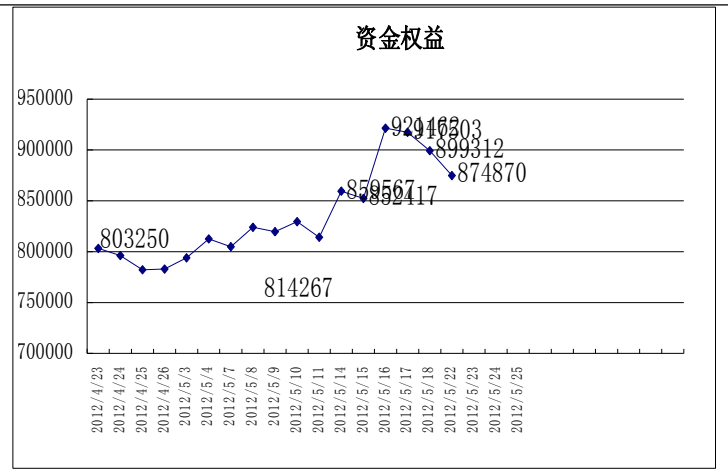

	橡胶	郑棉	PTA	螺纹	塑料	白糖	豆油	沪铜	均值	测试结果
分水岭	254.42	85.07	253.22	66.33	304.12	8.18	49.36	191.72	151.553	表中数字为收益率的百分比，是与使用资金对比计算所得
65 均线	153.74	77.67	91.24	106.73	112.37	-37.26	78.25	147.62	91.295	测试方法
51 均线	139.51	141.45	173.86	105.96	54.97	-47.95	79.12	145.29	99.02625	收盘价向上穿越分水岭 (均线) 做多， 收盘价向下穿越分水岭 (均线) 做空
34 均线	336.05	78.79	227.33	130.69	236.32	36.7	78.48	226.87	168.904	测试周期
21 均线	273.43	96.57	207.64	85.08	209.17	-50.17	13.41	154.85	123.7475	30分钟
13 均线	289.95	97.74	155.04	112.25	36.43	-40.31	-58.81	135.56	90.98125	测试时间
										2011年1月24日-11月23日

模型运行收益率曲线

模型展示从2012年5月7日开始，展示期初权益803250；截至2012年5月22日，资金权益874870元，相对期初收益率8.92%。

图表1: 交易痕迹

图表2: 资金权益变化曲线图

图表3: 持仓情况

商品	数量	均价	可平	买/卖	盈亏	保证金
沪铜1209	1	55870	1	买	-100	41903
菜油1209	3	10418	3	买	150	23441
PTA1209	8	8178	8	卖	1360	49068
强麦1209	13	2400	13	卖	1170	46800
豆粕1209	10	3271	10	卖	300	49065