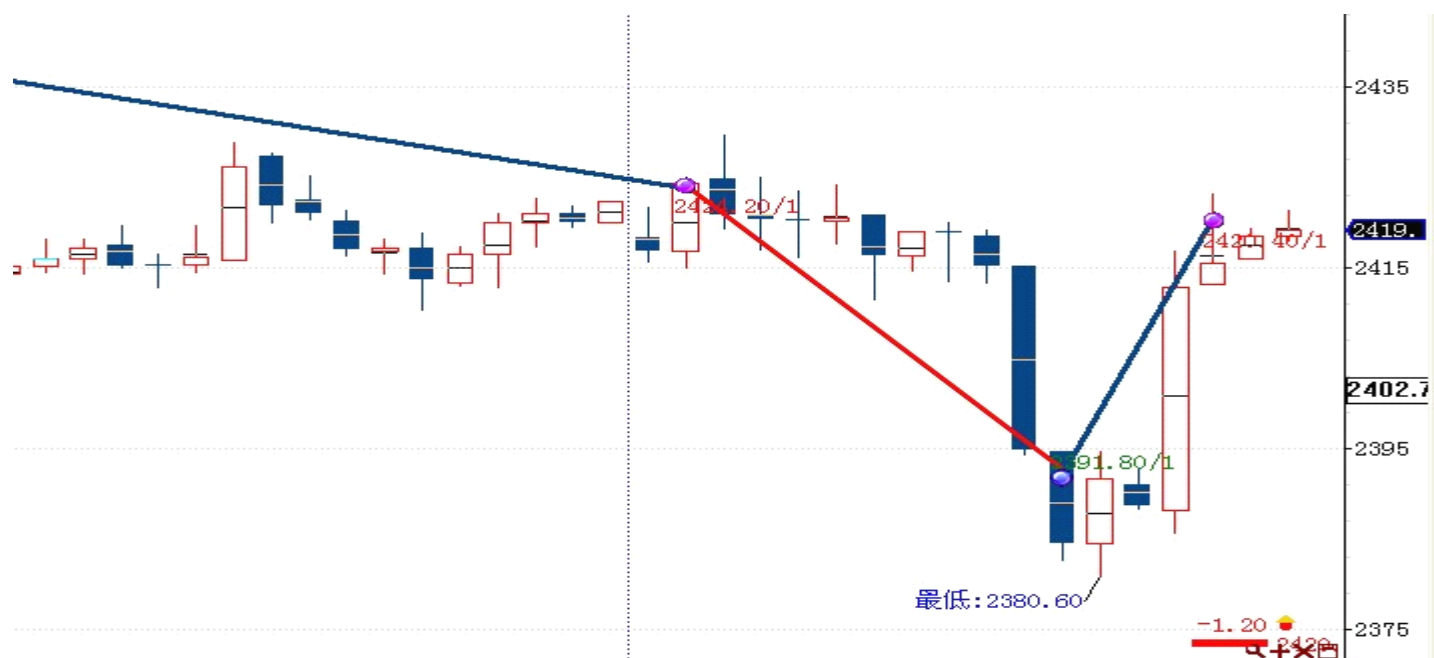

## 新纪元期指“宏利”1号程序化交易日报 20120718

模型品种:

宏利1号

说明:

宏利系列模型以市场运行普遍规律为基本，判断市场运行方向，把握市场主线波动。本系列模型属于中、长线交易模型，容忍隔夜跳空风险。适用品种包括股指、橡胶、PTA等多个品种。

**欢迎投资者交流策略，提出策略定制化要求**

**新纪元期货研究所**

陈小林

宏利系列模型以市场运行普遍规律为基本, 判断市场运行方向, 把握市场主线波动。本本系列模型属于中、长线交易模型, 容忍隔夜跳空风险。适用品种包括股指、橡胶、PTA 等多个品种。

历史测试效果 (MyTrader2009):

初始资金: 100万 仓位: 固定开仓1手  
测试时间: 2011/3/4-2012/5/7 手续费标准: 万分之0.6 滑点: 0.点  
期末权益: 1240154 交易次数: 184  
胜率: 48.04% 平均盈利/平均亏损: 11943/5287  
盈亏比: 2.26 最大回撤: 9.58万

模型收益率曲线

初始资金 995868 元, 起始日期: 2012年5月8日 截止 2012年7月18日, 总权益: 932120元

图表 1: 交易痕迹

图表2: 交易情况

序	商品	买/卖	开/平	价格	数量	盈利	成交时间
103	IF1207	买	开	2420.4	1		14:35:02 07/18
102	IF1207	买	平	2420.4	1		14:31:02 07/18
101	IF1207	卖	开	2391.8	1	-8580	13:30:02 07/18
100	IF1207	卖	平	2393	1		13:30:01 07/18
99	IF1207	买	开	2424.2	1	-9360	09:44:05 07/18
98	IF1207	买	平	2423.8	1		09:43:59 07/18
97	IF1207	卖	开	2447	1	6960	09:45:06 07/18