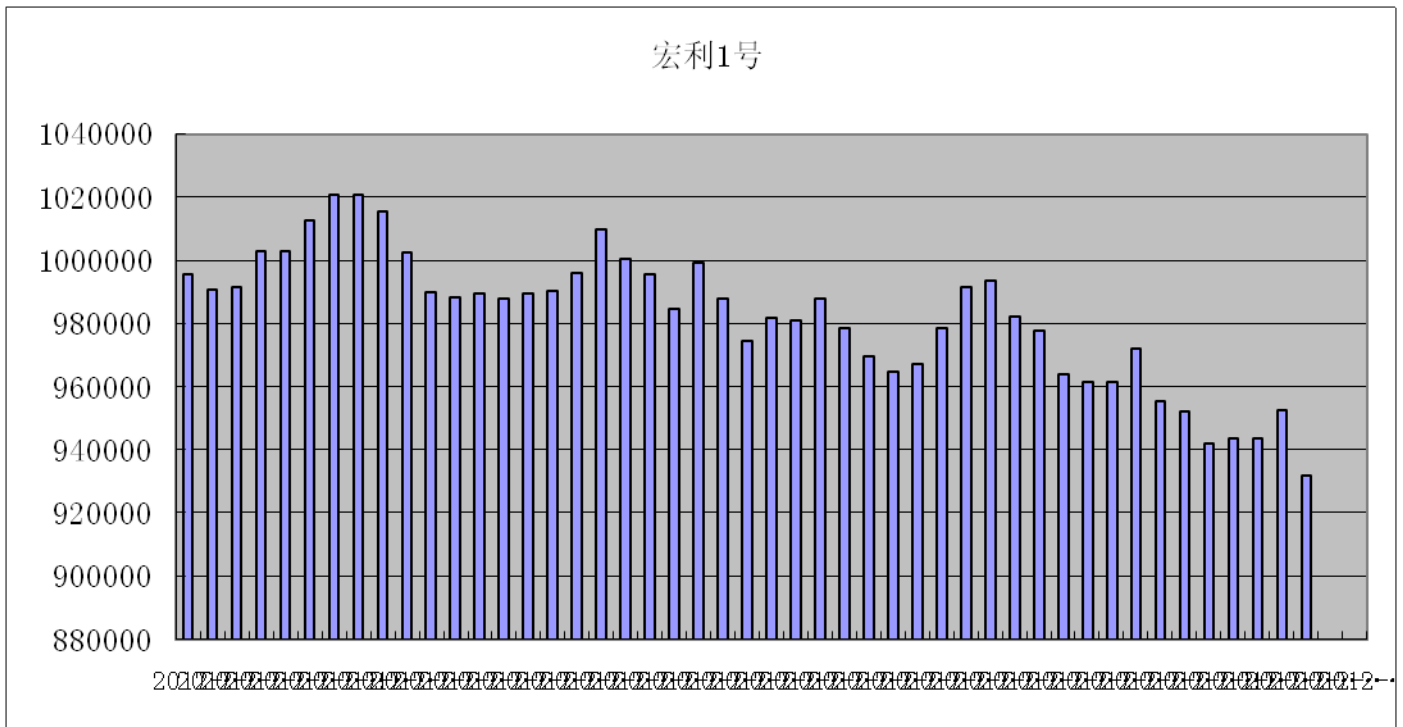

模型收益率曲线

初始资金 995868 元, 起始日期: 2012年5月8日 截止 2012年7月18日, 总权益: 932120元

图表 1: 交易痕迹

图表2: 交易情况

序	商品	买/卖	开/平	价格	数量	盈利	成交时间
103	IF1207	买	开	2420.4	1		14:35:02 07/18
102	IF1207	买	平	2420.4	1		14:31:02 07/18
101	IF1207	卖	开	2391.8	1	-8580	13:30:02 07/18
100	IF1207	卖	平	2393	1		13:30:01 07/18
99	IF1207	买	开	2424.2	1	-9360	09:44:05 07/18
98	IF1207	买	平	2423.8	1		09:43:59 07/18
97	IF1207	卖	开	2447	1	6960	09:45:06 07/18

图表3: 资金权益变化曲线图 (平仓后)

图表4: 持仓情况

商品	数量	均价	可平	买/卖	盈亏	保证金
IF1207	1	2420.4	1	买	-360	72613