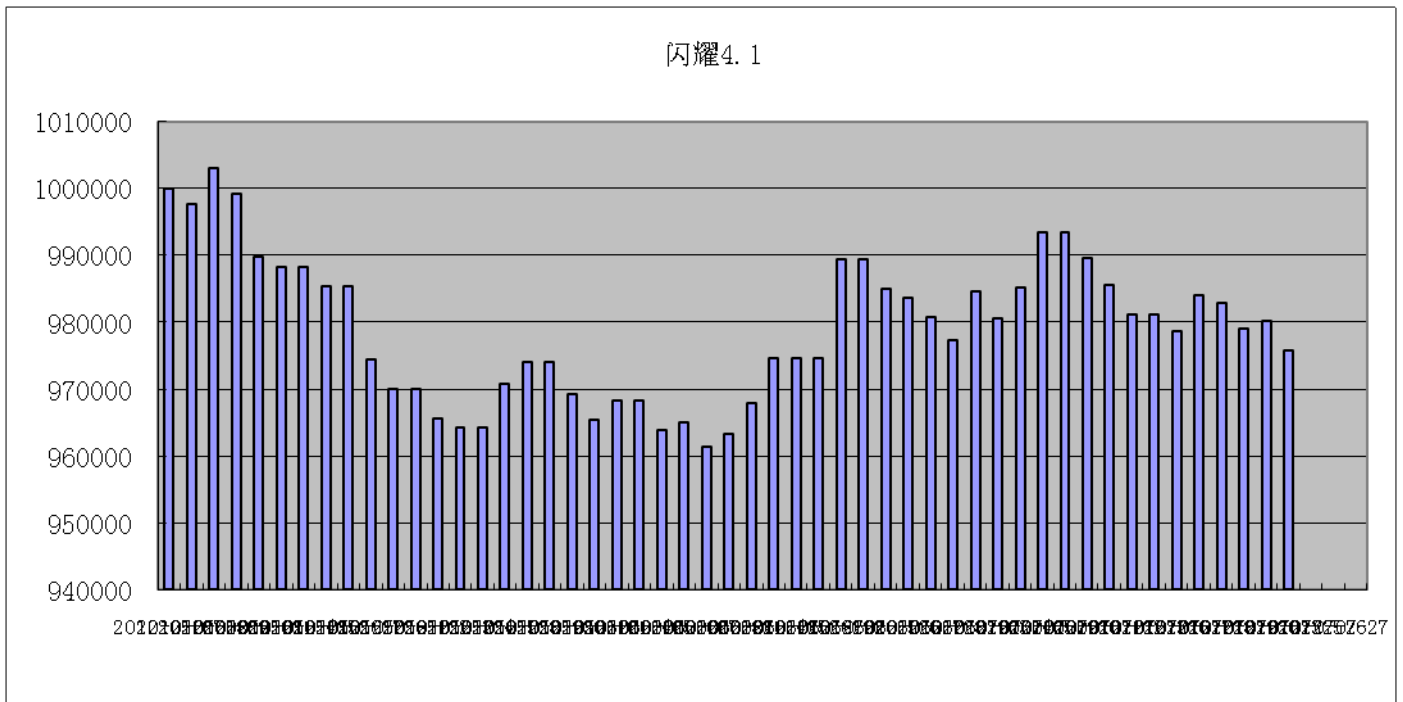

序	商品	买/卖	开/平	价格	数量	盈利	成交时间
145	IF1208	买	平	2373.4	1		15:00:00 07/25
144	IF1208	卖	开	2370	1	-1020	14:42:20 07/25
143	IF1208	买	平	2387	1		15:00:05 07/24
142	IF1208	卖	开	2385.4	1	-480	14:14:56 07/24
141	IF1208	卖	平	2395.8	1		13:58:49 07/24
140	IF1208	买	开	2394	1	540	13:29:53 07/24
139	IF1208	卖	平	2380	1		11:06:15 07/24
138	IF1208	买	开	2388.8	1	-2640	10:42:07 07/24

图表3: 资金权益变化曲线图

图表4: 持仓情况
(日内模型无隔夜仓)