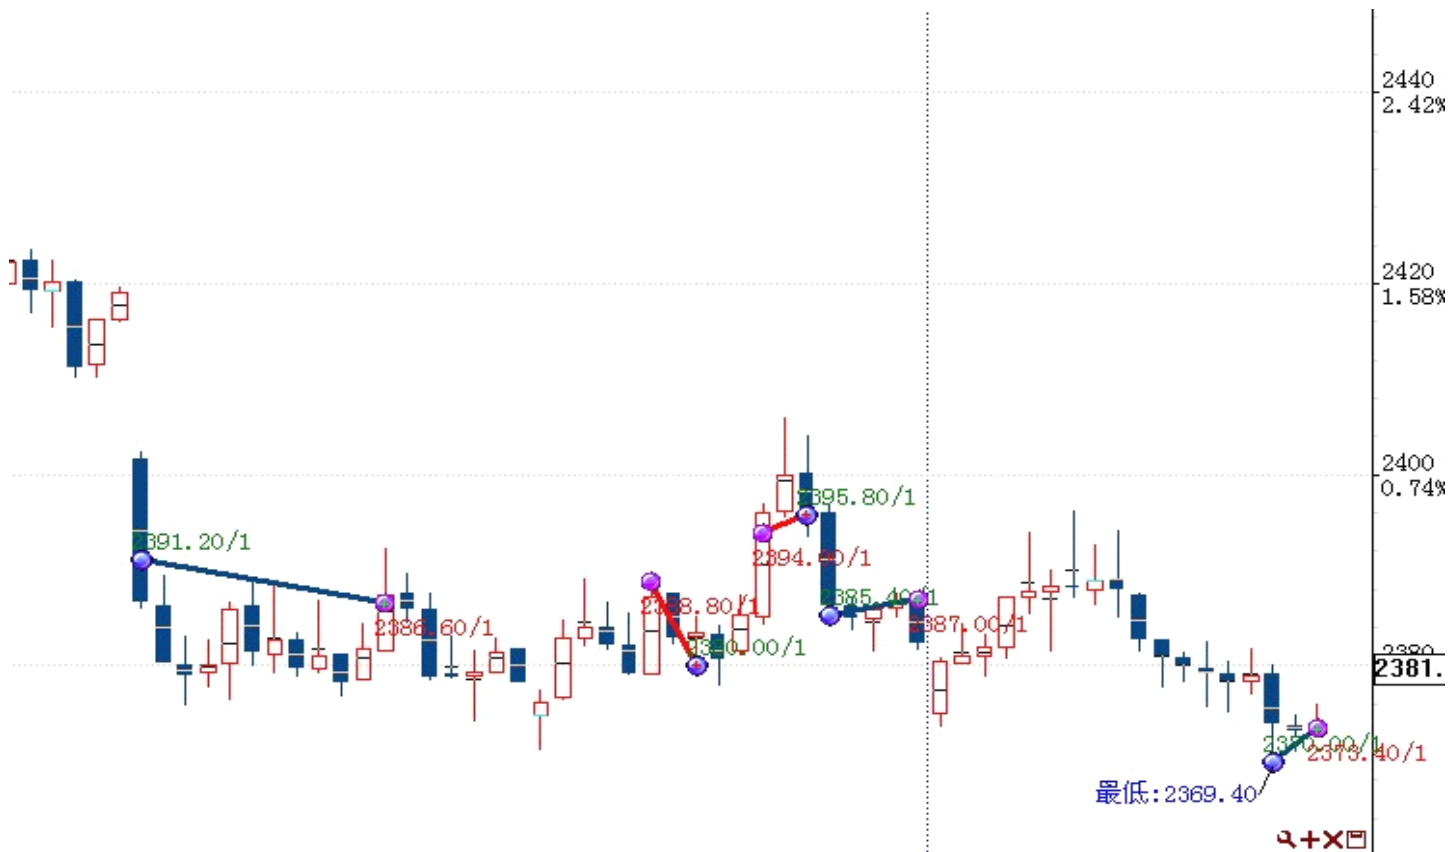

新纪元期指“闪耀”4.1 程序化交易日报 20120725

模型品种:

闪耀——4.1版

说明:

“闪耀”程序化交易系列，取义于市场异常波动所闪现出来的交易机会，应用于沪深300指数期货的日内交易，使用15分钟、5分钟图表，收盘前自动离场，适用于具有一定资金规模的短线交易者，不同版本之间主要是离场策略的差别，不代表优劣差别，可综合或独立使用。

欢迎投资者交流策略，提出策略定制化要求

新纪元期货研究所

陈小林

从业资格: F0247440

联系电话: 0516-83831179

电子邮件:

chenxiaolin80@qq.com

地址: 江苏徐州市淮海东路
153号新纪元期货大厦

模型名称: 闪耀(股指)
模型分类: 日内短线
目前版本: 4.1

产品说明:

“闪耀”程序化交易系列, 取义于市场异常波动所闪现出来的交易机会。应用于沪深300指数期货的日内交易, 使用15分钟, 收盘前自动离场, 适用于具有一定资金规模的短线交易者, 不同版本之间主要是离场策略的差别, 不代表优劣差别, 可综合或独立使用。

历史测试效果 (MyTrader2009):

初始资金: 50万 仓位: 固定开仓1手
测试时间: 2011/8/17-2012/4/26 手续费标准: 万分之0.6 滑点: 0点
期末权益: 828194 交易次数: 185
胜率: 65.64% 平均盈利/平均亏损: 4578/2313
盈亏比: 1.98 最大回撤: 3.36%

模型收益率曲线

初始资金 100 万, 起始日期: 2012年5月8日 截止 2012年7月25日, 总权益: 975802元

图表 1: 交易痕迹

图表2: 交易情况

序	商品	买/卖	开/平	价格	数量	盈利	成交时间
145	IF1208	买	平	2373.4	1		15:00:00 07/25
144	IF1208	卖	开	2370	1	-1020	14:42:20 07/25
143	IF1208	买	平	2387	1		15:00:05 07/24
142	IF1208	卖	开	2385.4	1	-480	14:14:56 07/24
141	IF1208	卖	平	2395.8	1		13:58:49 07/24
140	IF1208	买	开	2394	1	540	13:29:53 07/24
139	IF1208	卖	平	2380	1		11:06:15 07/24
138	IF1208	买	开	2388.8	1	-2640	10:42:07 07/24