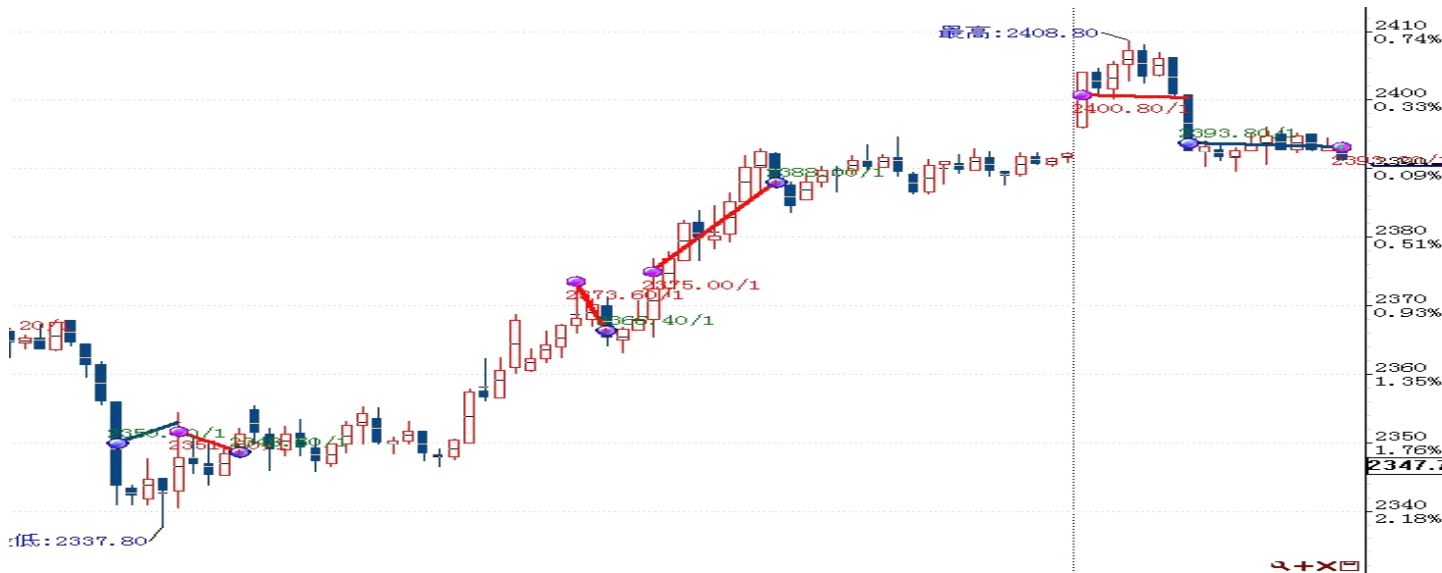

新纪元期指“闪耀”4.1 程序化交易日报 20120808

模型品种:

闪耀——4.1版

说明:

“闪耀”程序化交易系列，取义于市场异常波动所闪现出来的交易机会，应用于沪深300指数期货的日内交易，使用15分钟、5分钟图表，收盘前自动离场，适用于具有一定资金规模的短线交易者，不同版本之间主要是离场策略的差别，不代表优劣差别，可综合或独立使用。

欢迎投资者交流策略，提出策略定制化要求

新纪元期货研究所

陈小林

从业资格: F0247440

联系电话: 0516-83831179

电子邮件:

chenxiaolin80@qq.com

地址: 江苏徐州市淮海东路
153号新纪元期货大厦

模型名称: 闪耀(股指)
模型分类: 日内短线
目前版本: 4.1

产品说明:

“闪耀”程序化交易系列, 取义于市场异常波动所闪现出来的交易机会。应用于沪深300指数期货的日内交易, 使用15分钟, 收盘前自动离场, 适用于具有一定资金规模的短线交易者, 不同版本之间主要是离场策略的差别, 不代表优劣差别, 可综合或独立使用。

历史测试效果 (MyTrader2009):

初始资金: 50万 仓位: 固定开仓1手
测试时间: 2011/8/17-2012/4/26 手续费标准: 万分之0.6 滑点: 0点
期末权益: 828194 交易次数: 185
胜率: 65.64% 平均盈利/平均亏损: 4578/2313
盈亏比: 1.98 最大回撤: 3.36%

模型收益率曲线

初始资金 100 万, 起始日期: 2012年5月8日 截止 2012年8月8日, 总权益: 970854元

图表1: 交易痕迹

图表2: 交易情况

序	商品	买/卖	开/平	价格	数量	盈利	成交时间
167	IF1208	买	平	2393.2	1		15:00:02 08/08
166	IF1208	卖	开	2393.8	1	180	11:13:58 08/08
165	IF1208	卖	平	2400.4	1		11:00:01 08/08
164	IF1208	买	开	2400.8	1	-120	09:19:03 08/08
163	IF1208	卖	平	2388	1		14:59:44 08/06
162	IF1208	买	开	2375	1	3900	11:24:31 08/06
161	IF1208	卖	平	2366.4	1		10:35:51 08/06
160	IF1208	买	开	2373.6	1	-2160	10:06:17 08/06