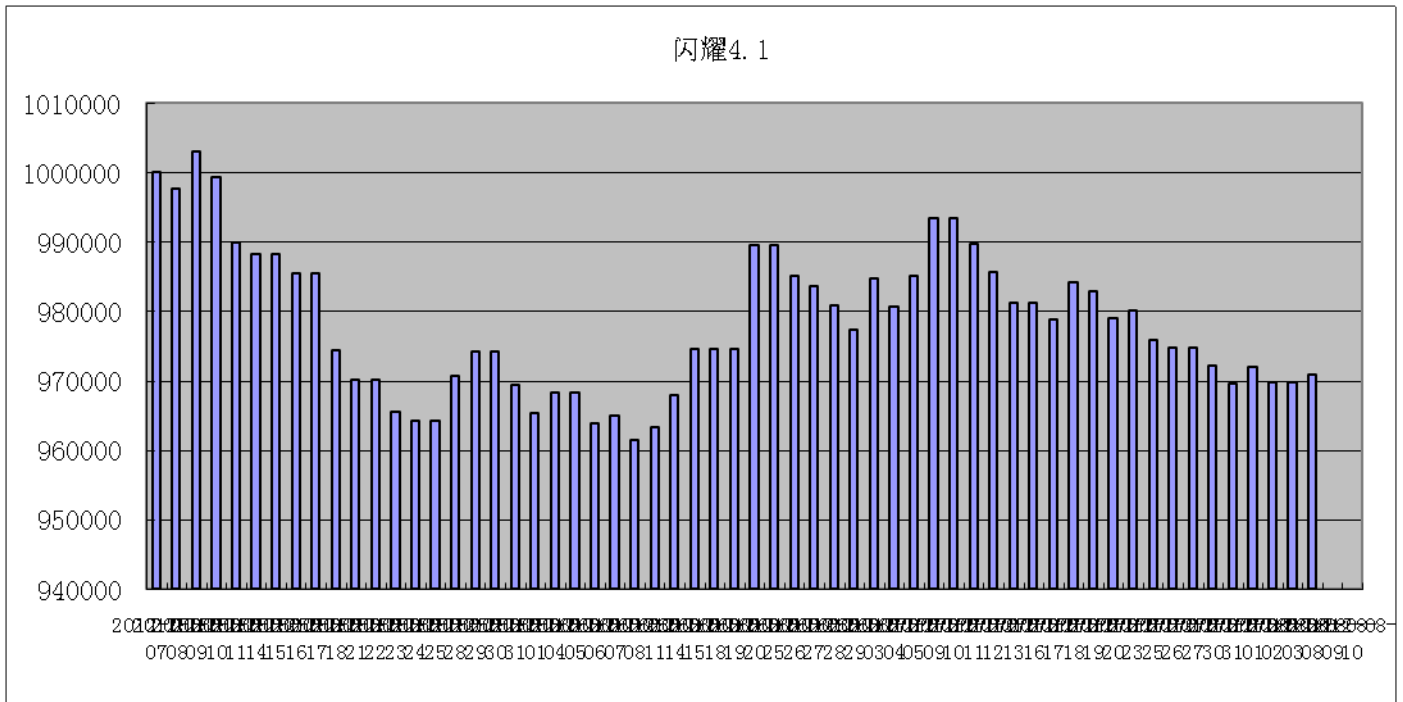

图表3: 资金权益变化曲线图

图表4: 持仓情况
(日内模型无隔夜仓)