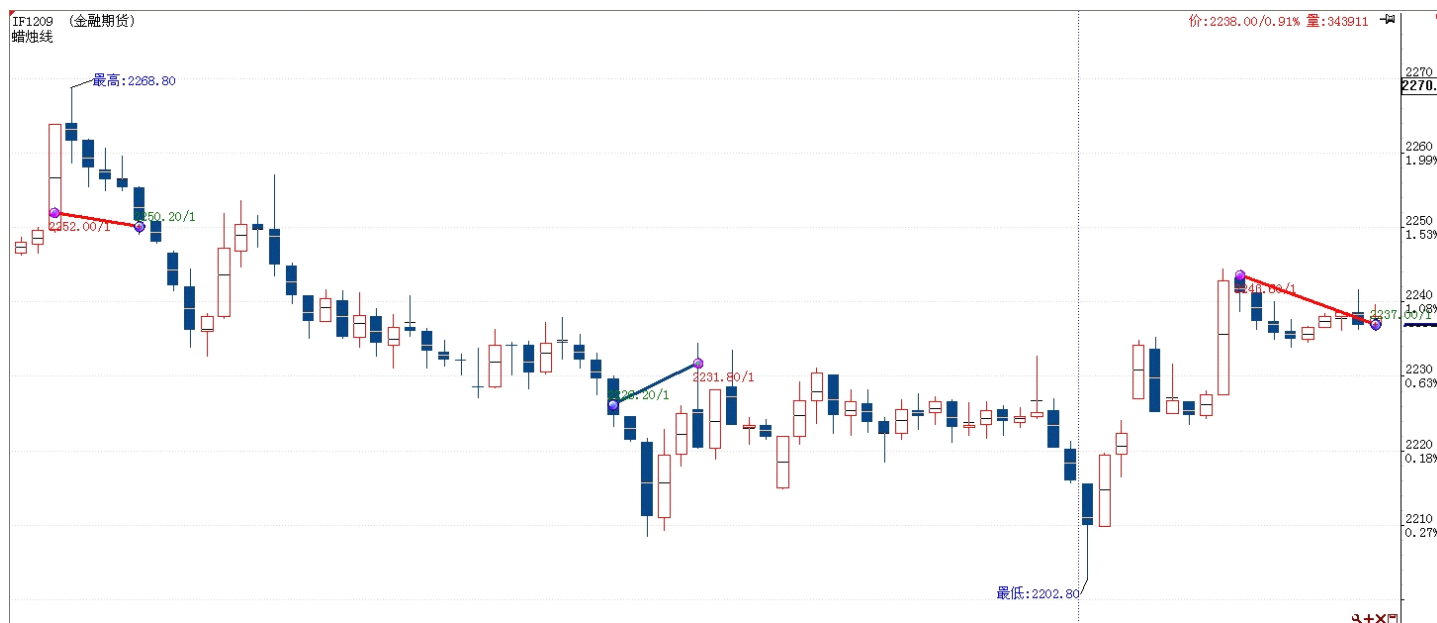

## 新纪元期指“主流”4.1 程序化交易日报 20120903

模型品种:

主流—— 4.1版

说明:

此程序化交易策略为股指日内短线交易策略,以捕捉市场日内主流方向、充分获取日内主趋势利润为理念,利用当前股票市场 T+1 制度、易形成单边市的长期特点,通过交易时间的过滤和离场策略的斟酌来提高胜算。

**欢迎投资者交流策略,提出策略定制化要求**

**新纪元期货研究所**

陈小林

从业资格: F0247440

联系电话: 0516-83831179

电子邮件:

chenxiaolin80@qq.com

地址: 江苏徐州市淮海东路  
153号新纪元期货大厦

模型名称: 主流(股指)  
模型分类: 日内短线  
目前版本: 4.1

产品说明:

此程序化交易策略为股指日内短线交易策略,以捕捉市场日内主流方向、充分获取日内主趋势利润为理念,利用当前股票市场 T+1 制度、易形成单边市的长期特点,通过交易时间的过滤和离场策略的斟酌来提高胜算。

历史测试效果 (MyTrader2009):

初始资金: 100万仓位: 固定开仓3手  
测试时间: 2011/8/17-2012/4/26 手续费标准: 万分之0.6 滑点: 0点  
期末权益: 1576684 交易次数: 137  
胜率: 43.07% 平均盈利/平均亏损: 14726/4671  
盈亏比: 3.15 最大回撤: 8.84%

模型收益率曲线

初始资金 100 万, 起始日期: 2012年5月8日 截止 2012年9月3日, 总权益: 1005324元

图表 1: 交易痕迹

图表 2: 交易情况

序	商品	买/卖	开/平	价格	数量	盈利	成交时间
150	IF1209	卖	平	2237	1		15:00:16 09/03
149	IF1209	买	开	2243.6	1	-1980	13:00:34 09/03
148	IF1209	买	平	2231.8	1		14:00:31 08/30
147	IF1209	卖	开	2226.2	1	-1680	11:23:12 08/30
146	IF1209	卖	平	2250.2	1		14:49:02 08/28
145	IF1209	买	开	2252	1	-540	13:35:00 08/28