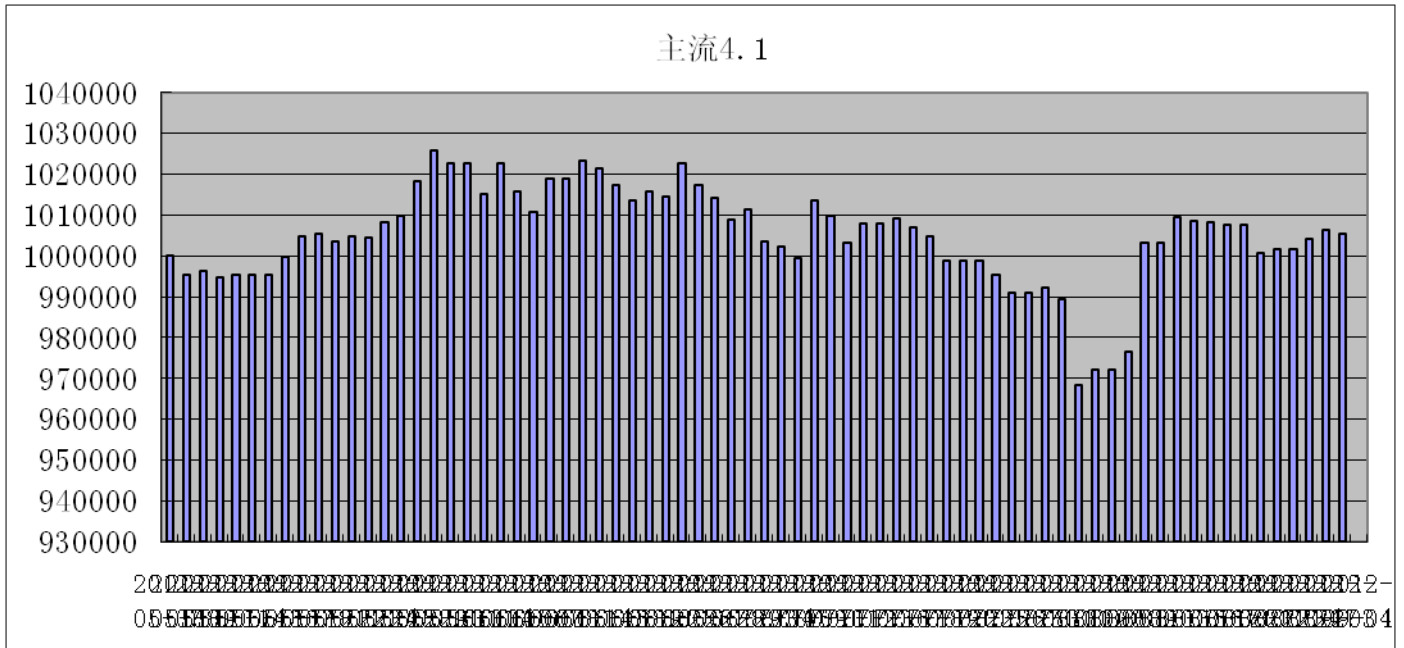

图表3: 资金权益变化曲线图

图表4: 持仓情况
(日内模型无隔夜仓)