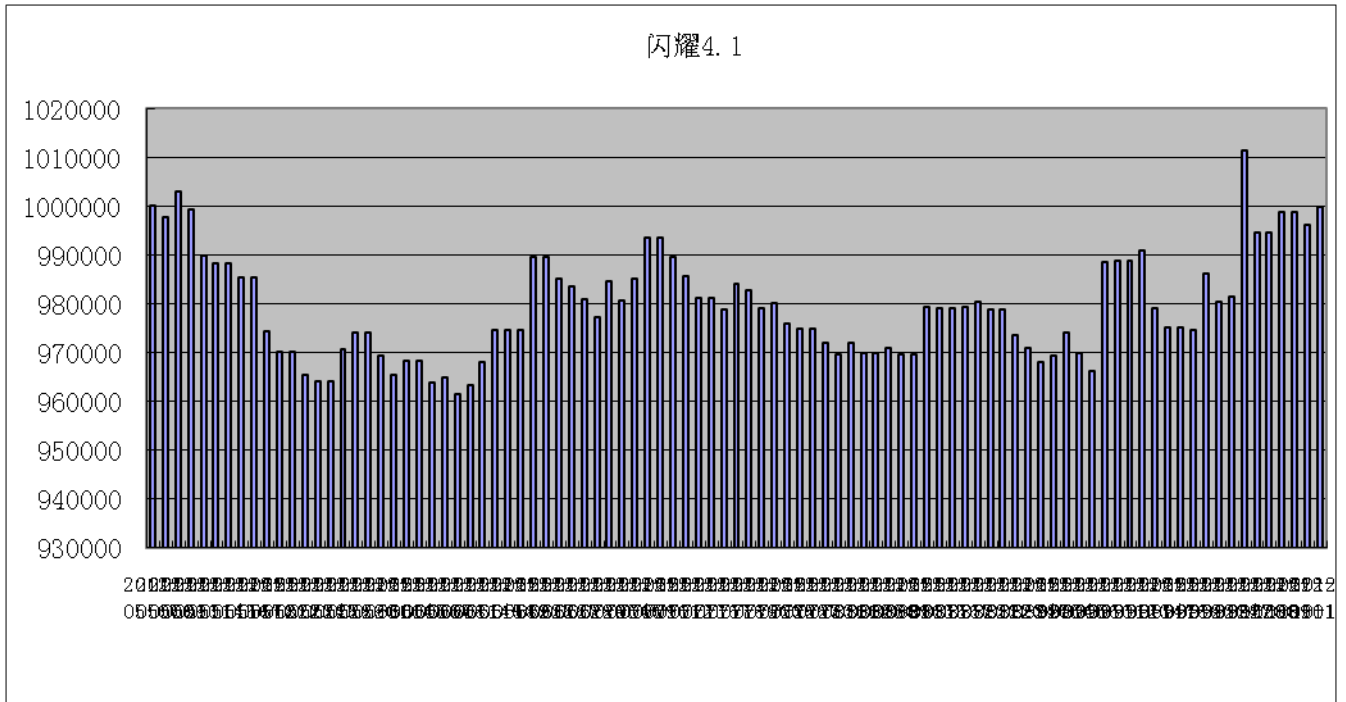

模型收益率曲线

初始资金 100 万, 起始日期: 2012年5月8日 截止 2012年10月12日, 总权益: 999777元

图表1: 交易痕迹

图表2: 交易情况

序	商品	买/卖	开/平	价格	数量	盈利	成交时间
271	IF1210	买	平	2308.8	1		13:22:04 10/12
270	IF1210	卖	开	2320.6	1	3540	10:03:19 10/12
269	IF1210	卖	平	2330	1		09:57:27 10/12
268	IF1210	买	开	2328.8	1	360	09:25:52 10/12

图表3: 资金权益变化曲线图

图表4: 持仓情况  
(日内模型无隔夜仓)