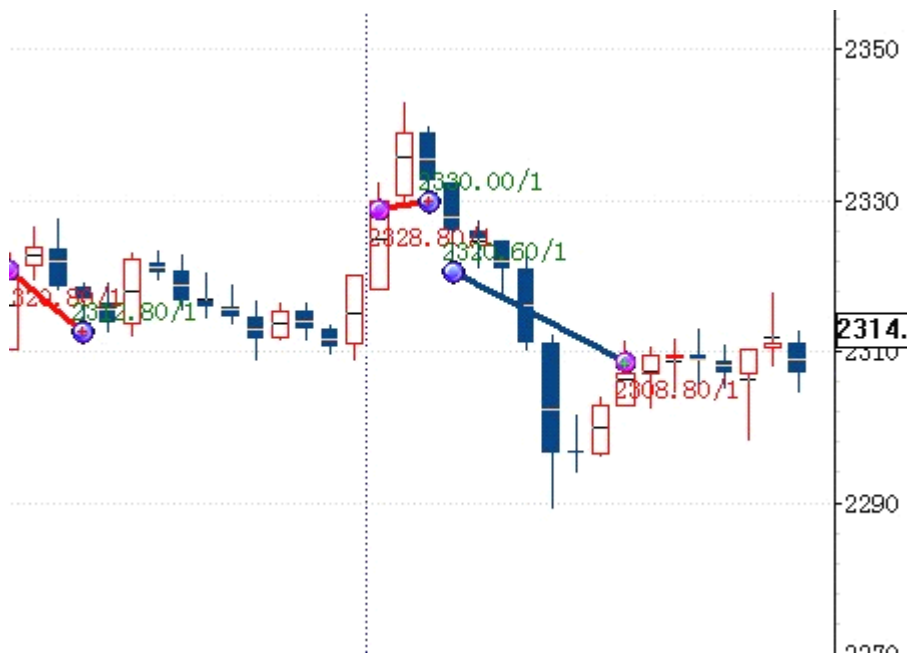

“闪耀”程序化交易系列, 取义于市场异常波动所闪现出来的交易机会。应用于沪深300指数期货的日内交易, 使用15分钟, 收盘前自动离场, 适用于具有一定资金规模的短线交易者, 不同版本之间主要是离场策略的差别, 不代表优劣差别, 可综合或独立使用。

历史测试效果 (MyTrader2009):

初始资金: 50万 仓位: 固定开仓1手  
测试时间: 2011/8/17-2012/4/26 手续费标准: 万分之0.6 滑点: 0点  
期末权益: 828194 交易次数: 185  
胜率: 65.64% 平均盈利/平均亏损: 4578/2313  
盈亏比: 1.98 最大回撤: 3.36%

模型收益率曲线

初始资金 100 万, 起始日期: 2012年5月8日 截止 2012年10月12日, 总权益: 999777元

图表1: 交易痕迹

图表2: 交易情况

序	商品	买/卖	开/平	价格	数量	盈利	成交时间
271	IF1210	买	平	2308.8	1		13:22:04 10/12
270	IF1210	卖	开	2320.6	1	3540	10:03:19 10/12
269	IF1210	卖	平	2330	1		09:57:27 10/12
268	IF1210	买	开	2328.8	1	360	09:25:52 10/12

图表3: 资金权益变化曲线图

图表4: 持仓情况  
(日内模型无隔夜仓)