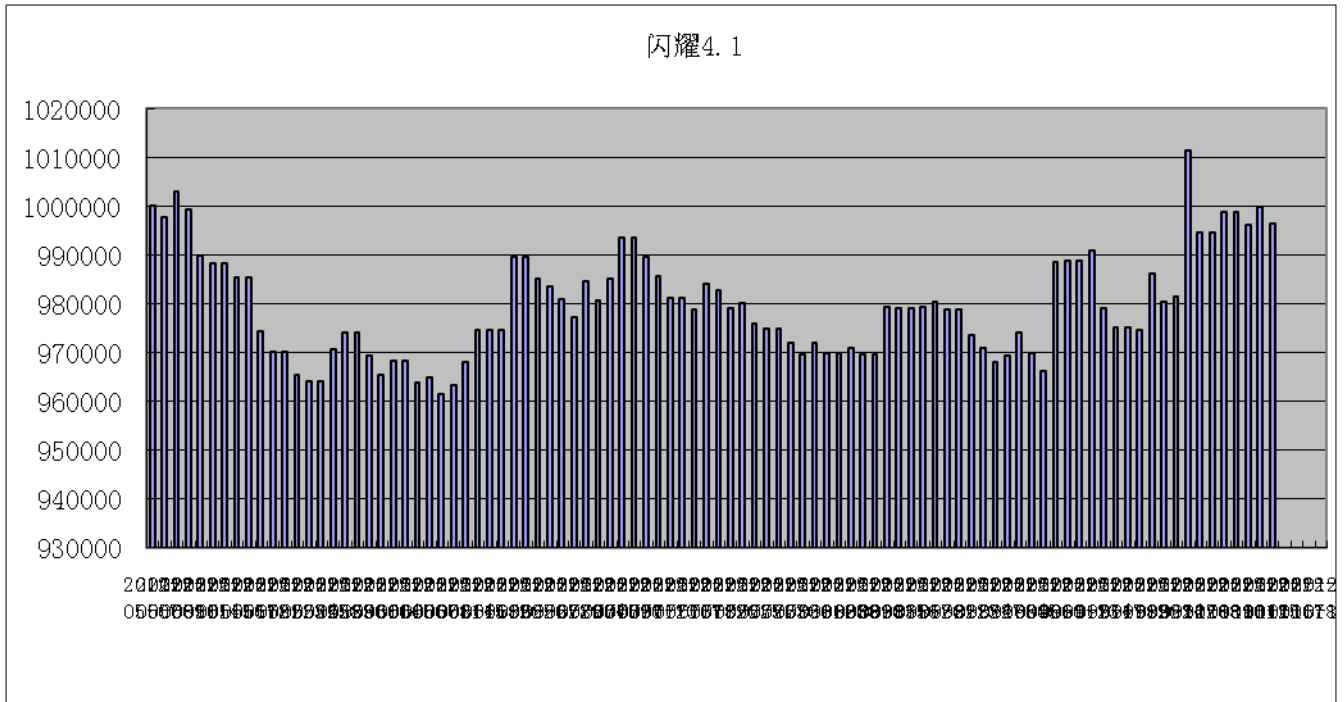

模型收益率曲线

初始资金 100 万, 起始日期: 2012年5月8日 截止 2012年10月15日, 总权益: 996396元

图表1: 交易痕迹

图表2: 交易情况

| 序   | 商品     | 买/卖 | 开/平 | 价格     | 数量 | 盈利    | 成交时间           |
|-----|--------|-----|-----|--------|----|-------|----------------|
| 273 | IF1210 | 卖   | 平   | 2303.6 | 1  |       | 10:00:07 10/15 |
| 272 | IF1210 | 买   | 开   | 2314.4 | 1  | -3240 | 09:16:24 10/15 |

图表3: 资金权益变化曲线图

图表4: 持仓情况  
(日内模型无隔夜仓)