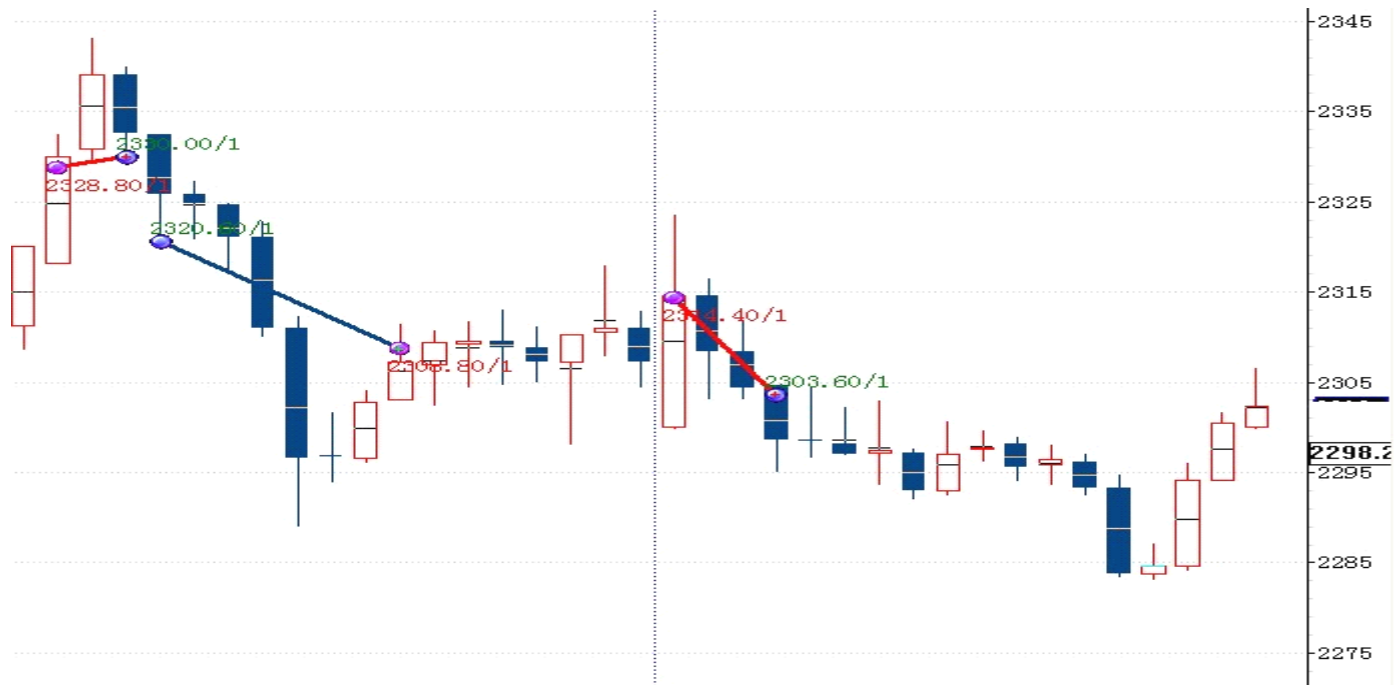

“闪耀”程序化交易系列, 取义于市场异常波动所闪现出来的交易机会。应用于沪深300指数期货的日内交易, 使用15分钟, 收盘前自动离场, 适用于具有一定资金规模的短线交易者, 不同版本之间主要是离场策略的差别, 不代表优劣差别, 可综合或独立使用。

历史测试效果 (MyTrader2009):

初始资金: 50万 仓位: 固定开仓1手  
测试时间: 2011/8/17-2012/4/26 手续费标准: 万分之0.6 滑点: 0点  
期末权益: 828194 交易次数: 185  
胜率: 65.64% 平均盈利/平均亏损: 4578/2313  
盈亏比: 1.98 最大回撤: 3.36%

模型收益率曲线

初始资金 100 万, 起始日期: 2012年5月8日 截止 2012年10月15日, 总权益: 996396元

图表1: 交易痕迹

图表2: 交易情况

| 序   | 商品     | 买/卖 | 开/平 | 价格     | 数量 | 盈利    | 成交时间           |
|-----|--------|-----|-----|--------|----|-------|----------------|
| 273 | IF1210 | 卖   | 平   | 2303.6 | 1  |       | 10:00:07 10/15 |
| 272 | IF1210 | 买   | 开   | 2314.4 | 1  | -3240 | 09:16:24 10/15 |

图表3: 资金权益变化曲线图

图表4: 持仓情况  
(日内模型无隔夜仓)