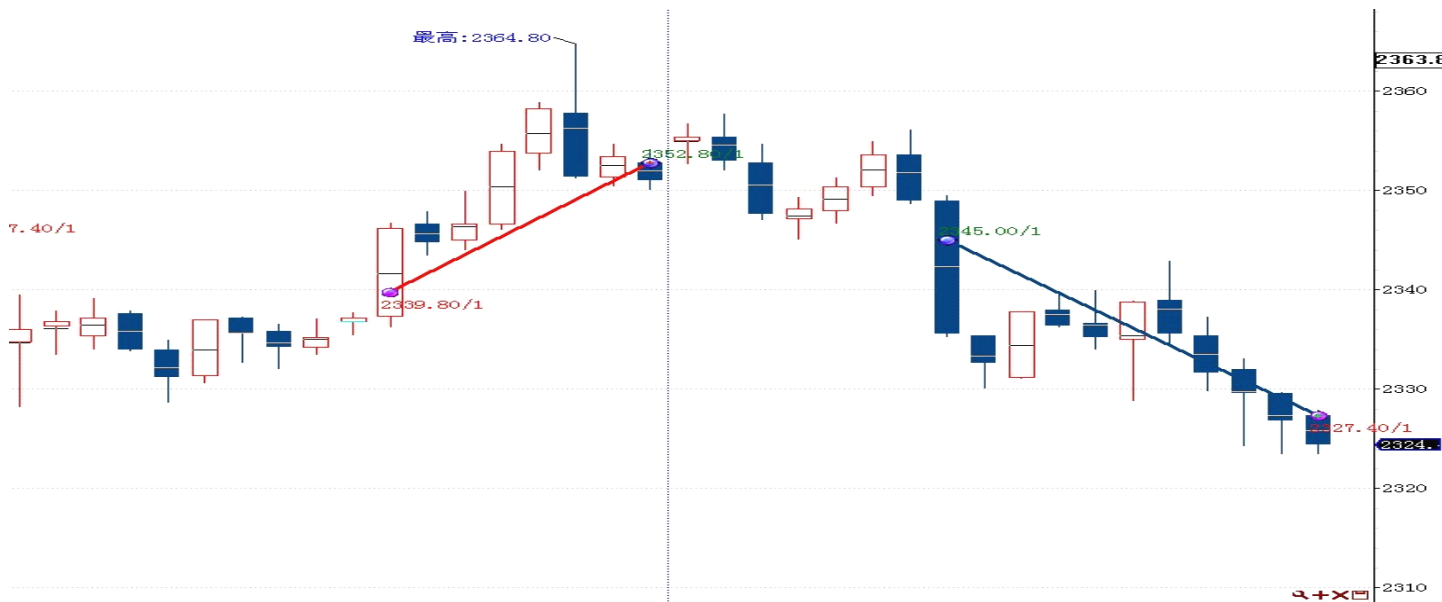

模型名称: 主流(股指)
模型分类: 日内短线
目前版本: 4.1

产品说明:

此程序化交易策略为股指日内短线交易策略,以捕捉市场日内主流方向、充分获取日内主趋势利润为理念,利用当前股票市场 T+1 制度、易形成单边市的长期特点,通过交易时间的过滤和离场策略的斟酌来提高胜算。

历史测试效果 (MyTrader2009):

初始资金: 100万仓位: 固定开仓3手
测试时间: 2011/8/17-2012/4/26 手续费标准: 万分之0.6 滑点: 0点
期末权益: 1576684 交易次数: 137
胜率: 43.07% 平均盈利/平均亏损: 14726/4671
盈亏比: 3.15 最大回撤: 8.84%

模型收益率曲线

初始资金 100 万, 起始日期: 2012年5月8日 截止 2012年10月23日, 总权益: 962525元

图表 1: 交易痕迹

图表 2: 交易情况

序	商品	买/卖	开/平	价格	数量	盈利	成交时间
212	IF1211	买	平	2327.4	1		15:00:00 10/23
211	IF1211	卖	开	2345	1	5280	11:03:03 10/23
210	IF1211	卖	平	2352.8	1		15:00:09 10/22
209	IF1211	买	开	2339.8	1	3900	13:23:14 10/22
208	IF1211	买	平	2347.4	1		15:00:00 10/19
207	IF1211	卖	开	2348.6	1	360	11:02:05 10/19