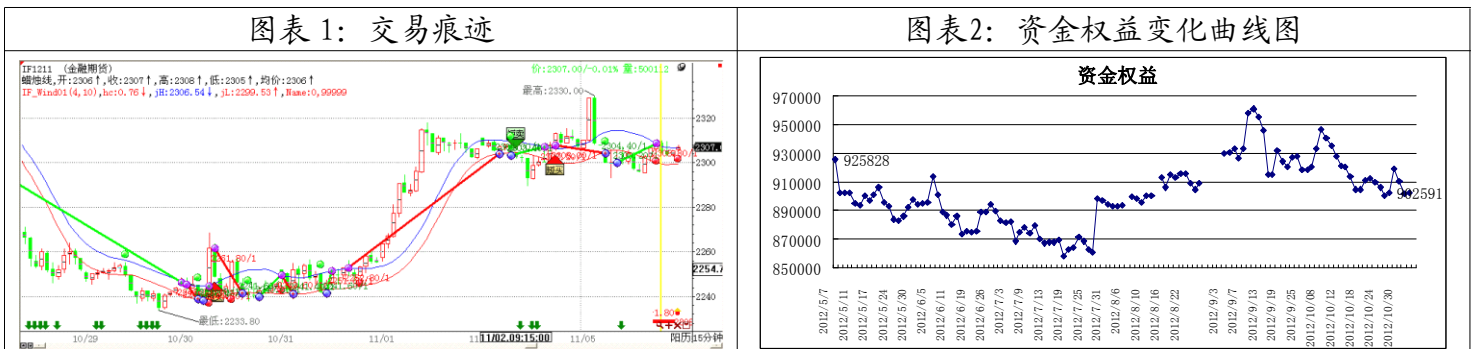

初始资金: 100万仓位: 固定开仓1手

测试时间: 2010年6月7日-2012年4月16日 手续费标准: 万分之一 滑点: 1点(300元)

期末权益: 148.6万(年化126%) 交易次数: 607

胜率: 32.29% 每手平均盈亏: 800

盈亏比: 2.93 最大连续亏损: -70471

模型运行收益率曲线

模型展示从2012年5月7日开始, 展示期初始权益925858;

截至2012年11月5日, 资金权益911927元, 相对期初收益率-1.5%。

图表3: 交易情况

| 商品 | 价格 | 数量 | 买/卖 | 开/平 | 状态 | 委托时间 | 已成 |
|--------|--------|----|-----|-----|------|----------------|----|
| IF1211 | 2308.8 | 1 | 买 | 开 | 完全成交 | 14:14:59 11/05 | 1 |
| IF1211 | 2308.6 | 1 | 买 | 平 | 完全成交 | 14:04:20 11/05 | 1 |
| IF1211 | 2300.2 | 1 | 卖 | 开 | 完全成交 | 10:45:04 11/05 | 1 |
| IF1211 | 2304.4 | 1 | 卖 | 平 | 完全成交 | 10:21:00 11/05 | 1 |