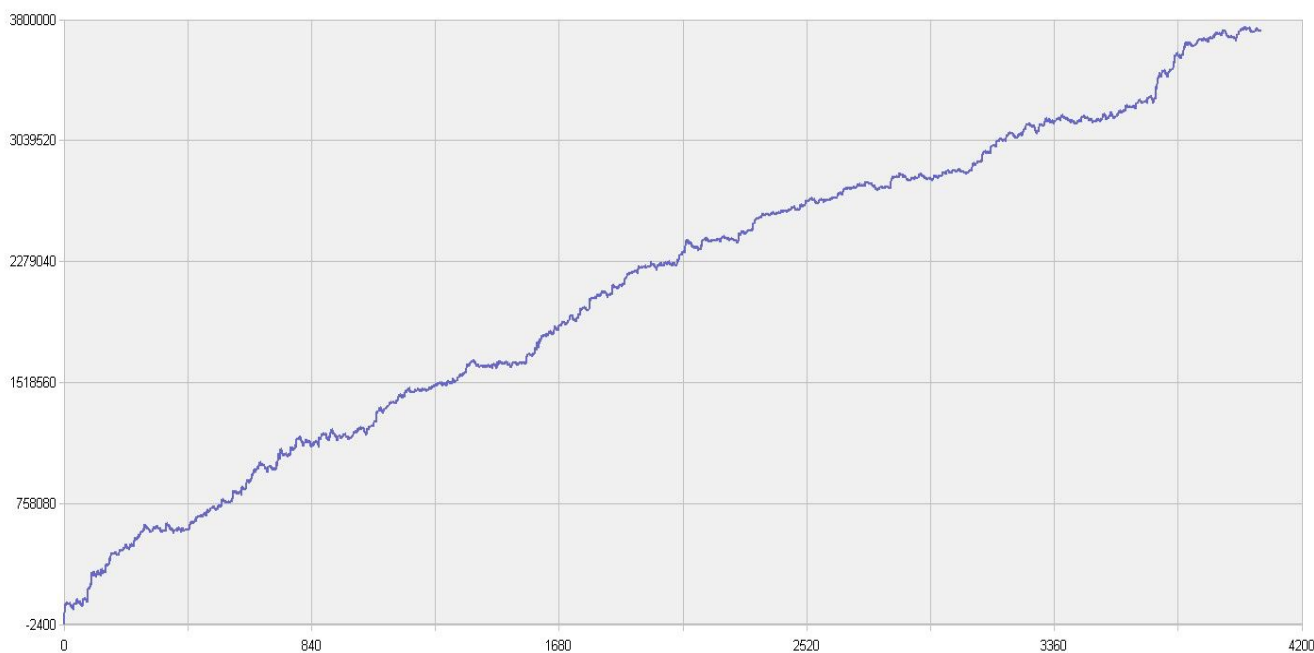

新纪元期指北斗系列程序化交易日报 2013年10月22日

模型品种：北斗系列程序化策略组合

“天璇” V3.0股指3分钟周期隔夜

“天权” V3.0股指5分钟周期日内

说明：

“北斗”程序化交易系列模型，取义于市场趋势波动所闪现出来的交易机会，在每日开盘瞬间或者日内趋势呈现时立即给出当日交易点位。适用于国内金融、商品期货交易，使用1分钟，3分钟，5分钟，15分钟，30分钟交易周期，本系统采取平仓反手交易和短时无仓并存的交易方式，适用于具有一定资金规模的中短线交易者。

153号新纪元期货大厦

模型名称: 北斗系列 “天璇” “天权” 股指程序化策略
模型分类: 3分钟周期隔夜 5分钟周期隔夜
目前版本: v3.0

历史测试效果 (交易开拓者):

初始资金: 100万仓位: 固定开仓 两个策略各一手
测试时间: 2010/4/16-2013/10/14 手续费标准: 万分之1 滑点: 0.2点
期末权益: 4437888.8 交易次数: 4063 次
胜率: 48.98% 平均盈利/平均亏损: 5413/3394
盈亏比: 1.59 最大回撤: 3.2%

初始资金 100 万, 起始日期: 2010年4月16日 截止 2013年10月15日, 总盈利: 3735215.8
总权益: 4735215.8元。

模型历史收益率曲线

今日模型交易情况:

交易信号图:
三分钟策略

五分钟策略

今日成交情况:

三分钟策略	股指 IF1311	10点21分	卖出平仓	1手	价位 2458.0
	股指 IF1311	10点21分	卖出开仓	1手	价位 2458.0
	股指 IF1311	13点42分	买入平仓	1手	价位 2446.8
	股指 IF1311	13点42分	买入开仓	1手	价位 2446.8