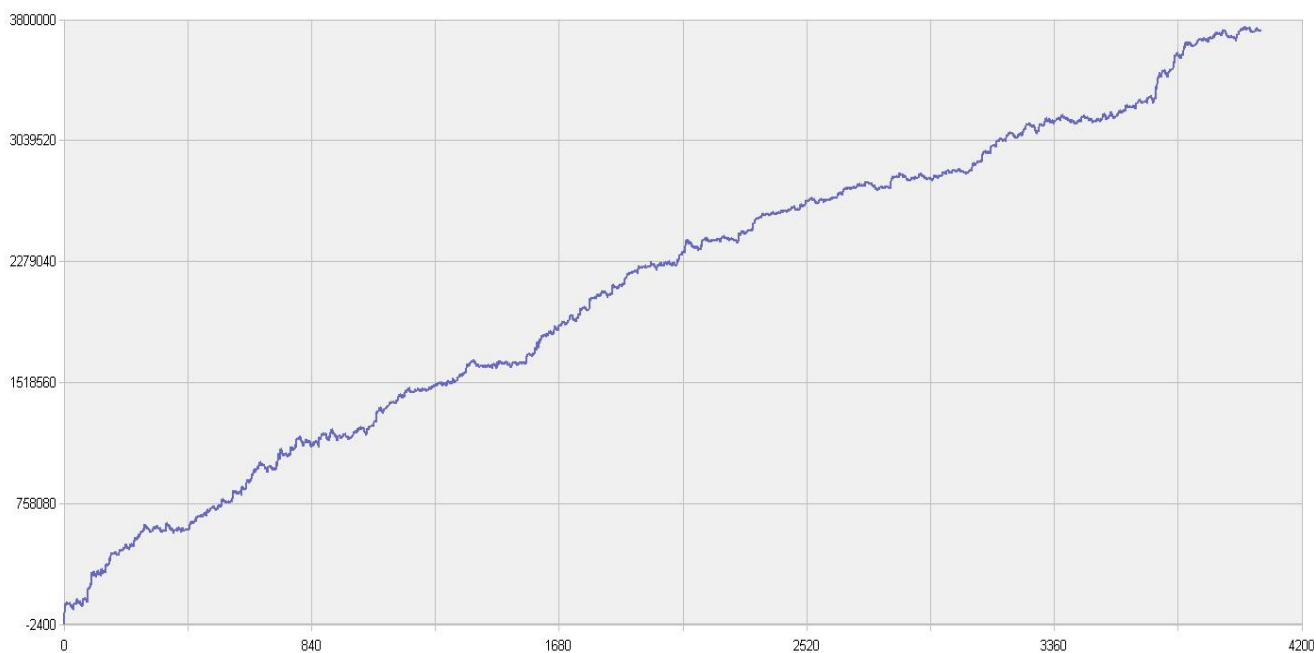

新纪元期指北斗系列程序化交易日报 2013年10月23日

模型品种：北斗系列程序化策略组合

“天璇” V3.0股指3分钟周期隔夜

“天权” V3.0股指5分钟周期日内

说明：

“北斗”程序化交易系列模型，取义于市场趋势波动所闪现出来的交易机会，在每日开盘瞬间或者日内趋势呈现时立即给出当日交易点位。适用于国内金融、商品期货交易，使用1分钟，3分钟，5分钟，15分钟，30分钟交易周期，本系统采取平仓反手交易和短时无仓并存的交易方式，适用于具有一定资金规模的中短线交易者。

153号新纪元期货大厦

模型名称: 北斗系列 “天璇” “天权” 股指程序化策略
模型分类: 3分钟周期隔夜 5分钟周期隔夜
目前版本: v3.0

历史测试效果 (交易开拓者):

初始资金: 100万仓位: 固定开仓 两个策略各一手
测试时间: 2010/4/16-2013/10/14 手续费标准: 万分之1 滑点: 0.2点
期末权益: 4437888.8 交易次数: 4063 次
胜率: 48.98% 平均盈利/平均亏损: 5413/3394
盈亏比: 1.59 最大回撤: 3.2%

初始资金 100 万, 起始日期: 2010年4月16日 截止 2013年10月15日, 总盈利: 3735215.8
总权益: 4735215.8元。

模型历史收益率曲线

今日模型交易情况:

交易信号图:
三分钟策略

五分钟策略

今日成交情况:

三分钟策略	股指 IF1311	10点09分	卖出平仓	1手	价位 2466.2
	股指 IF1311	10点09分	卖出开仓	1手	价位 2466.2
五分钟策略	股指 IF1311	09点30分	卖出开仓	1手	价位 2452.0
	股指 IF1311	09点50分	买入平仓	1手	价位 2468.0
	股指 IF1311	09点50分	买入开仓	1手	价位 2468.0
	股指 IF1311	10点35分	卖出平仓	1手	价位 2456.2
	股指 IF1311	10点35分	卖出开仓	1手	价位 2456.2
	股指 IF1311	13点30分	买入平仓	1手	价位 2420.2
	股指 IF1311	14点50分	买入开仓	1手	价位 2418.0
	股指 IF1311	15点10分	卖出平仓	1手	价位 2419.8