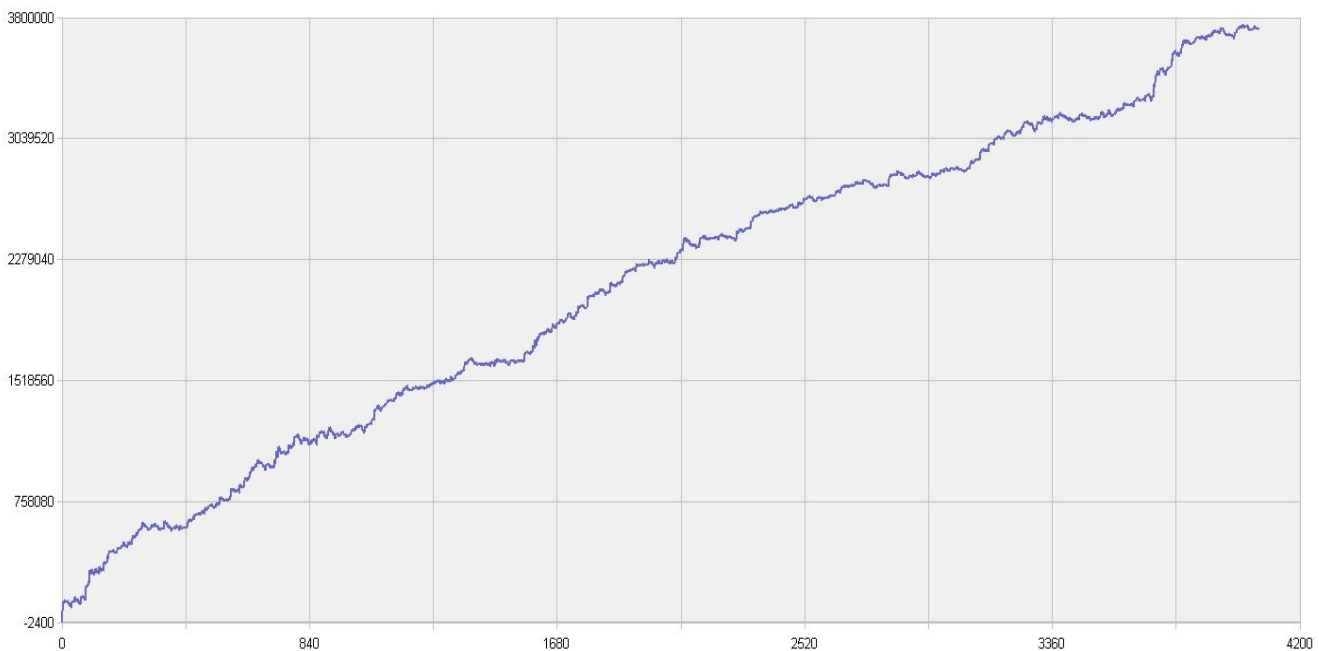

## 新纪元期指北斗系列程序化交易日报 2013年10月30日

模型品种：北斗系列程序化策略组合

“天璇” V3.0股指3分钟周期隔夜

“天权” V3.0股指5分钟周期日内

说明：

“北斗”程序化交易系列模型，取义于市场趋势波动所闪现出来的交易机会，在每日开盘瞬间或者日内趋势呈现时立即给出当日交易点位。适用于国内金融、商品期货交易，使用1分钟，3分钟，5分钟，15分钟，30分钟交易周期，本系统采取平仓反手交易和短时无仓并存的交易方式，适用于具有一定资金规模的中短线交易者。

153号新纪元期货大厦

模型名称: 北斗系列 “天璇” “天权” 股指程序化策略  
模型分类: 3分钟周期隔夜 5分钟周期隔夜  
目前版本: v3.0

### 历史测试效果 (交易开拓者):

初始资金: 100万仓位: 固定开仓 两个策略各一手  
测试时间: 2010/4/16-2013/10/14 手续费标准: 万分之1 滑点: 0.2点  
期末权益: 4437888.8 交易次数: 4063 次  
胜率: 48.98% 平均盈利/平均亏损: 5413/3394  
盈亏比: 1.59 最大回撤: 3.2%

初始资金 100 万, 起始日期: 2010年4月16日 截止 2013年10月15日, 总盈利: 3735215.8  
总权益: 4735215.8元。

### 模型历史收益率曲线

一 今日模型交易情况:

交易信号图:  
三分钟策略

五分钟策略