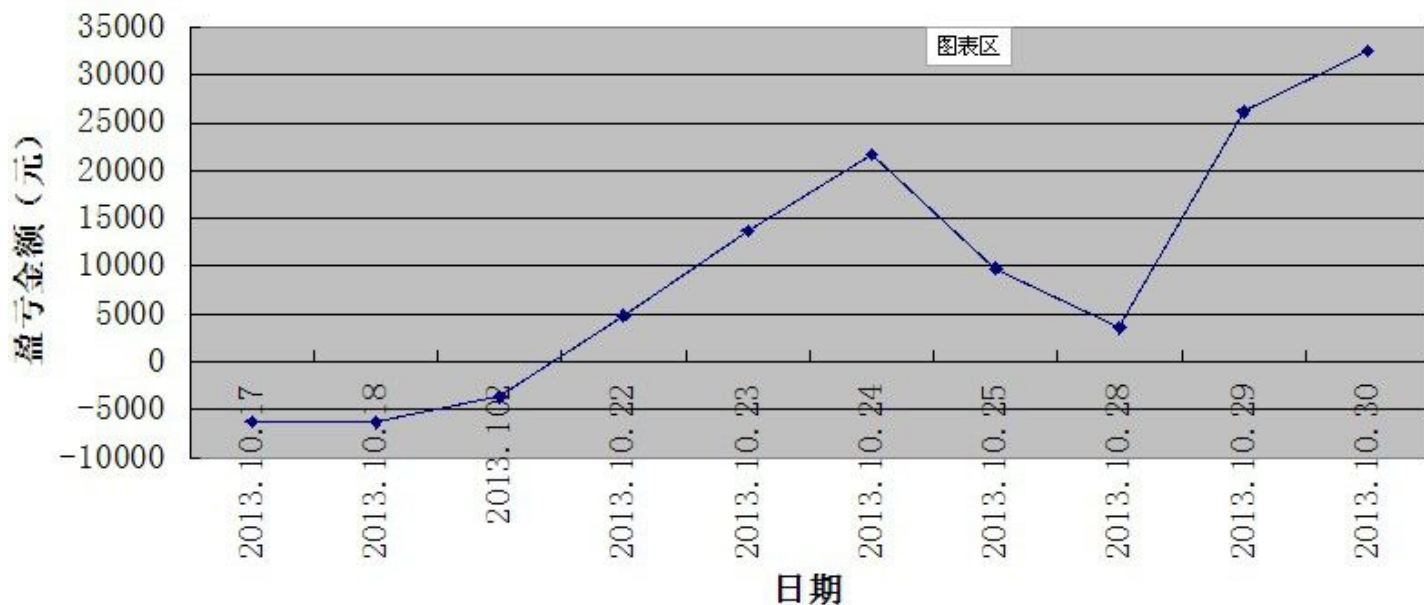

## 二 今日成交情况:

三分钟策略 今日无成交信号

五分钟策略 今日无成交信号

## 三 今日盈亏情况:

三分钟策略 平仓盈亏 0 持仓盈亏 +10980

五分钟策略 0

合计 +10980

### 今日持仓情况:

三分钟策略 IF1311 多单 1手 成本 2352.8

五分钟策略 日内策略 无持仓

累计盈亏图示