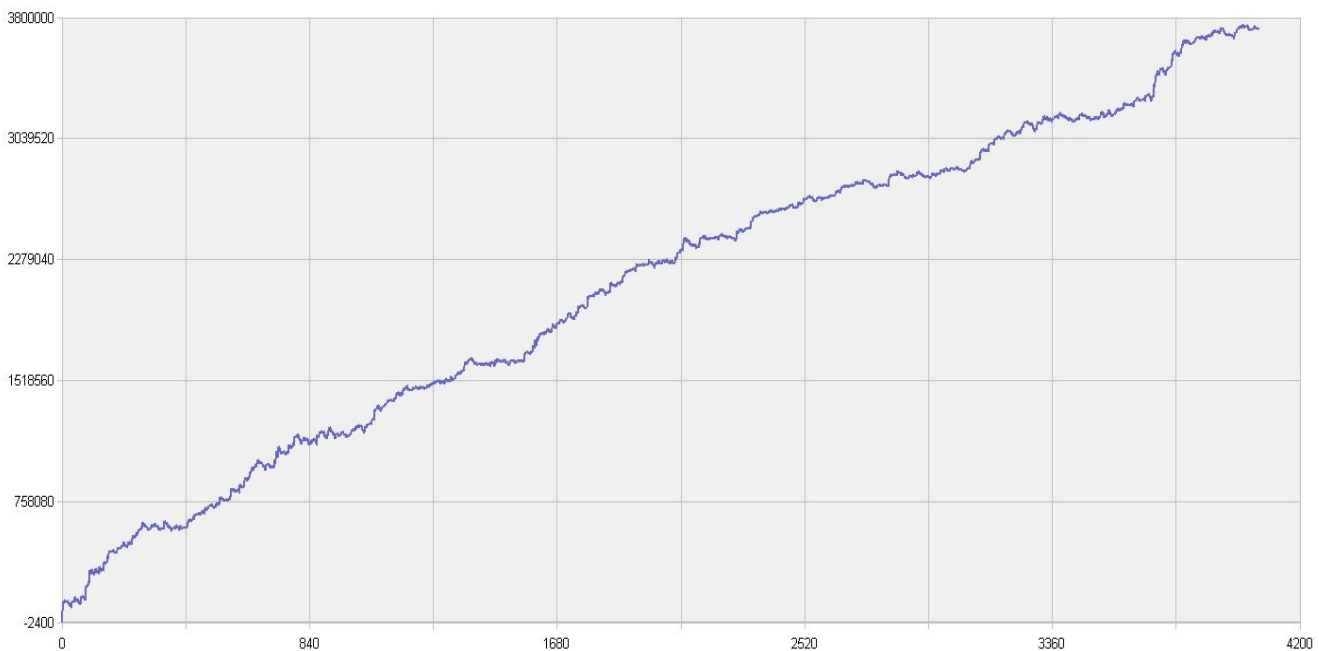

新纪元期指北斗系列程序化交易日报 2013年11月14日

模型品种：北斗系列程序化策略组合

“天璇” V3.0股指3分钟周期隔夜

“天权” V3.0股指5分钟周期日内

说明：

“北斗”程序化交易系列模型，取义于市场趋势波动所闪现出来的交易机会，在每日开盘瞬间或者日内趋势呈现时立即给出当日交易点位。适用于国内金融、商品期货交易，使用1分钟，3分钟，5分钟，15分钟，30分钟交易周期，本系统采取平仓反手交易和短时无仓并存的交易方式，适用于具有一定资金规模的中短线交易者。

153号新纪元期货大厦

模型名称: 北斗系列 “天璇” “天权” 股指程序化策略
模型分类: 3分钟周期隔夜 5分钟周期隔夜
目前版本: v3.0

历史测试效果 (交易开拓者):

初始资金: 100万 仓位: 固定开仓 两个策略各一手
测试时间: 2010/4/16-2013/10/14 手续费标准: 万分之1 滑点: 0.2点
期末权益: 4437888.8 交易次数: 4063 次
胜率: 48.98% 平均盈利/平均亏损: 5413/3394
盈亏比: 1.59 最大回撤: 3.2%

初始资金 100 万, 起始日期: 2010年4月16日 截止 2013年10月15日, 总盈利: 3735215.8
总权益: 4735215.8元。

模型历史收益率曲线

一 今日模型交易情况:

交易信号图:

三分钟策略

五分钟策略

二 今日成交情况:

三分钟策略	股指 IF1311	14点24分	买入平仓	1手	价位 2301.0
	股指 IF1311	14点24分	买入开仓	1手	价位 2301.0

五分钟策略	股指 IF1311	09点50分	买入开仓	1手	价位 2290.0
	股指 IF1311	13点35分	卖出平仓	1手	价位 2296.8

三 今日盈亏情况:

三分钟策略 平仓盈亏 1800 持仓盈亏 -720

五分钟策略 平仓盈亏 2040

今日持仓情况:

三分钟策略 IF1311 多单 1手 成本 2301.0

五分钟策略 日内策略 无持仓

累计盈亏图示