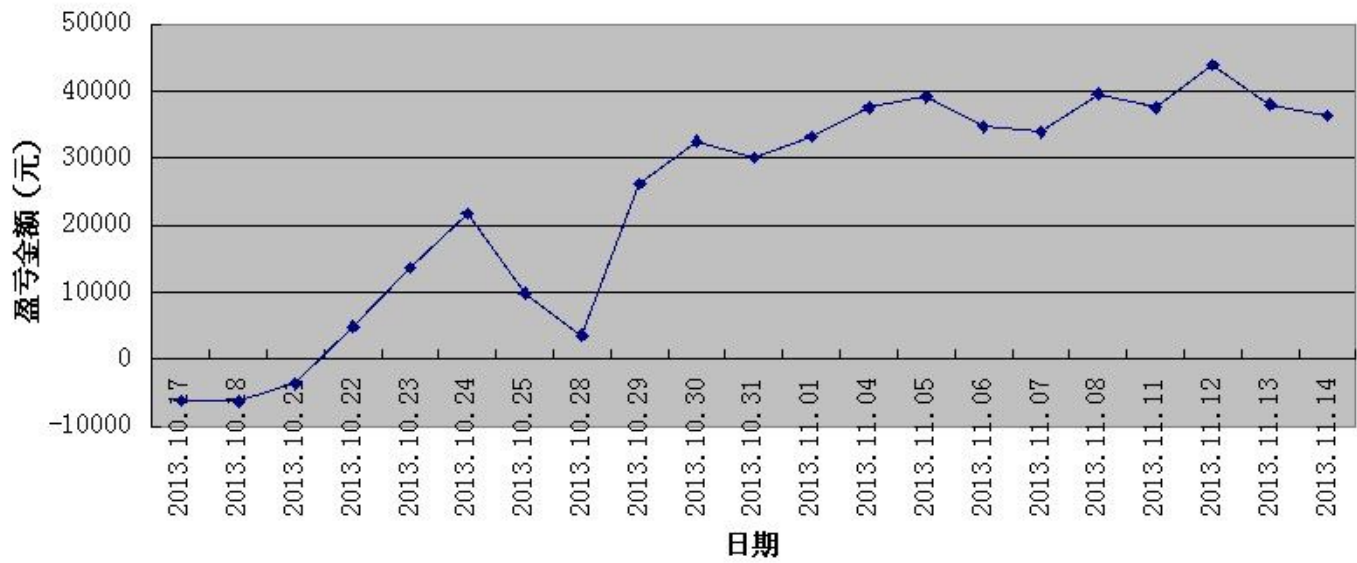

初始资金 100 万, 起始日期: 2010年4月16日 截止 2013年10月15日, 总盈利: 3735215.8
总权益: 4735215.8元。

模型历史收益率曲线

一 今日模型交易情况:

交易信号图:

三分钟策略

五分钟策略

二 今日成交情况:

三分钟策略	股指 IF1311	14点24分	买入平仓	1手	价位 2301.0
	股指 IF1311	14点24分	买入开仓	1手	价位 2301.0

五分钟策略	股指 IF1311	09点50分	买入开仓	1手	价位 2290.0
	股指 IF1311	13点35分	卖出平仓	1手	价位 2296.8

三 今日盈亏情况:

三分钟策略 平仓盈亏 1800 持仓盈亏 -720

五分钟策略 平仓盈亏 2040

今日持仓情况:

三分钟策略 IF1311 多单 1手 成本 2301.0

五分钟策略 日内策略 无持仓

累计盈亏图示