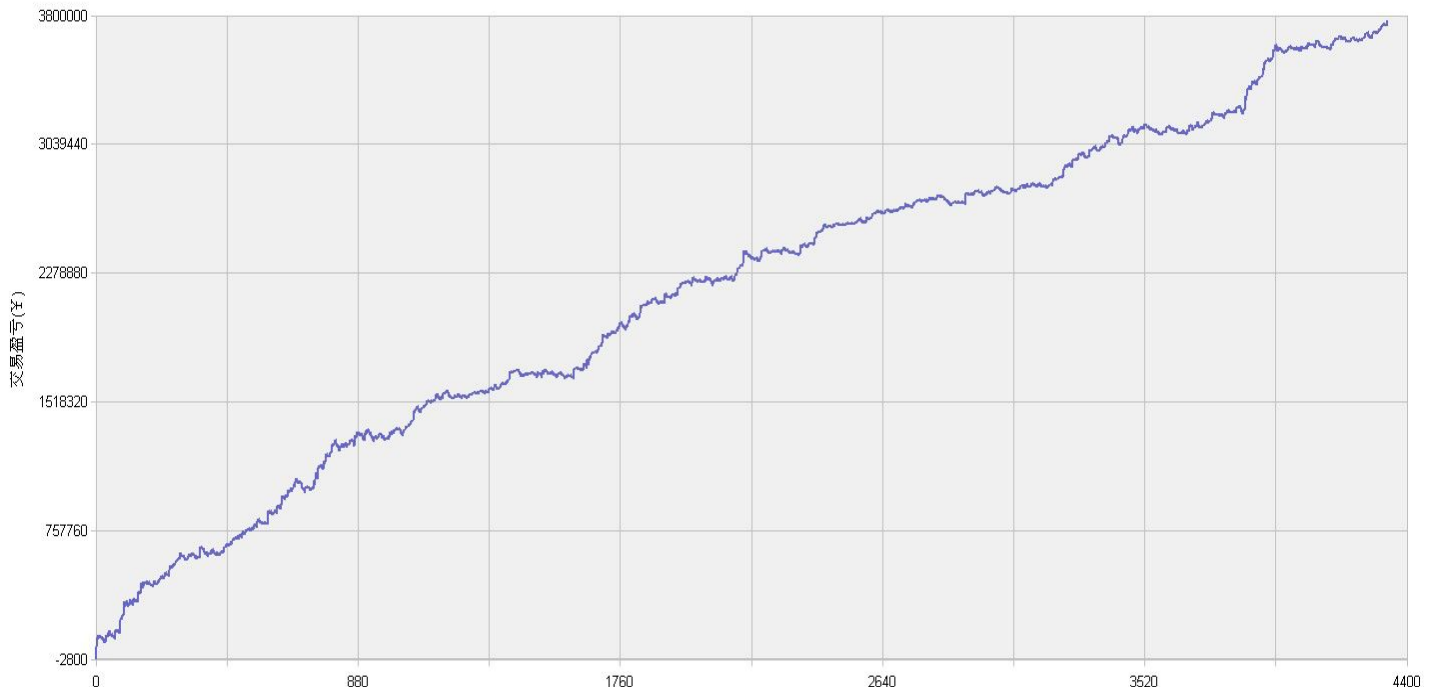

新纪元期指北斗系列程序化交易日报 2014年10月27日

模型品种：北斗系列程序化策略组合

“天璇” V3.0股指15分钟周期隔夜(趋势)

(9月1日起更换为15分钟趋势程序)

“天权” V3.5股指15分钟周期隔夜(震荡)

(8月26日起更换为15分钟震荡程序)

说明：

“北斗”程序化交易系列模型，取义于市场趋势波动所闪现出来的交易机会，在每日开盘瞬间或者日内趋势呈现时立即给出当日交易点位。适用于国内金融、商品期货交易，使用1分钟，3分钟，5分钟，15分钟，30分钟交易周期，本系统采取平仓反手交易和短时无仓并存的交易方式，适用于具有一定资金规模的中短线交易者。

欢迎投资者交流策略，提出策略定制化要求

模型名称: 北斗系列 “天璇” “天权” 股指程序化策略
模型分类: 3分钟周期隔夜 5分钟周期隔夜
目前版本: v3.0

历史测试效果 (交易开拓者):

初始资金: 100万 仓位: 固定开仓 两个策略各一手
测试时间: 2010/4/16-2013/10/14 手续费标准: 万分之1 滑点: 0.2点
期末权益: 4437888.8 交易次数: 4063 次
胜率: 48.98% 平均盈利/平均亏损: 5413/3394
盈亏比: 1.59 最大回撤: 3.2%

初始资金 100 万, 起始日期: 2010年4月16日 截止 2013年10月15日, 总盈利: 3735215.8
总权益: 4735215.8元。

模型历史收益率曲线

交易盈亏曲线图

一 今日模型交易情况:

交易信号图:

15分钟策略(趋势)

15分钟策略(震荡)

二 今日成交情况:

15分钟策略(2)

15分钟策略(2)

三 今日盈亏情况:

15分钟策略(趋势)	平仓盈亏 0	持仓盈亏 +16260
15分钟策略(震荡)	平仓盈亏 0	持仓盈亏 +21780

今日持仓情况:

15分钟策略(趋势)	IF1411	空单 1手	价位 2437.4
15分钟策略(震荡)	IF1411	空单 1手	价位 2455.8

免责声明

本报告的信息来源于已公开的资料，我们力求但不保证这些信息的准确性、完整性或可靠性。报告内容仅供参考，报告中的信息或所表达观点不构成期货交易依据，新纪元期货有限公司不对因使用本报告的内容而引致的损失承担任何责任。投资者不应将本报告为作出投资决策的惟一参考因素，亦不应认为本报告可以取代自己的判断。在决定投资前，如有需要，投资者务必向咨询期货研究员并谨慎决策。