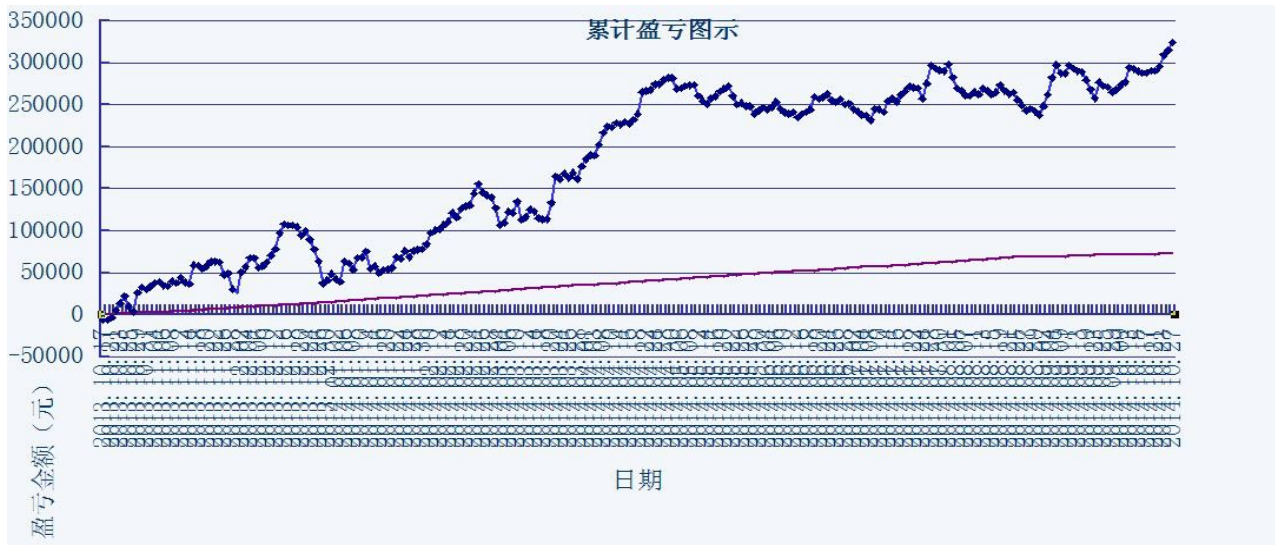

初始资金 100 万, 起始日期: 2010年4月16日 截止 2013年10月15日, 总盈利: 3735215.8
总权益: 4735215.8元。

模型历史收益率曲线

交易盈亏曲线图

一 今日模型交易情况:

交易信号图:

15分钟策略(趋势)

15分钟策略(震荡)

二 今日成交情况:

15分钟策略(2)

15分钟策略(2)

三 今日盈亏情况:

15分钟策略(趋势)	平仓盈亏 0	持仓盈亏 +16260
15分钟策略(震荡)	平仓盈亏 0	持仓盈亏 +21780

今日持仓情况:

15分钟策略(趋势)	IF1411	空单 1手	价位 2437.4
15分钟策略(震荡)	IF1411	空单 1手	价位 2455.8

免责声明

本报告的信息来源于已公开的资料，我们力求但不保证这些信息的准确性、完整性或可靠性。报告内容仅供参考，报告中的信息或所表达观点不构成期货交易依据，新纪元期货有限公司不对因使用本报告的内容而引致的损失承担任何责任。投资者不应将本报告为作出投资决策的惟一参考因素，亦不应认为本报告可以取代自己的判断。在决定投资前，如有需要，投资者务必向咨询期货研究员并谨慎决策。