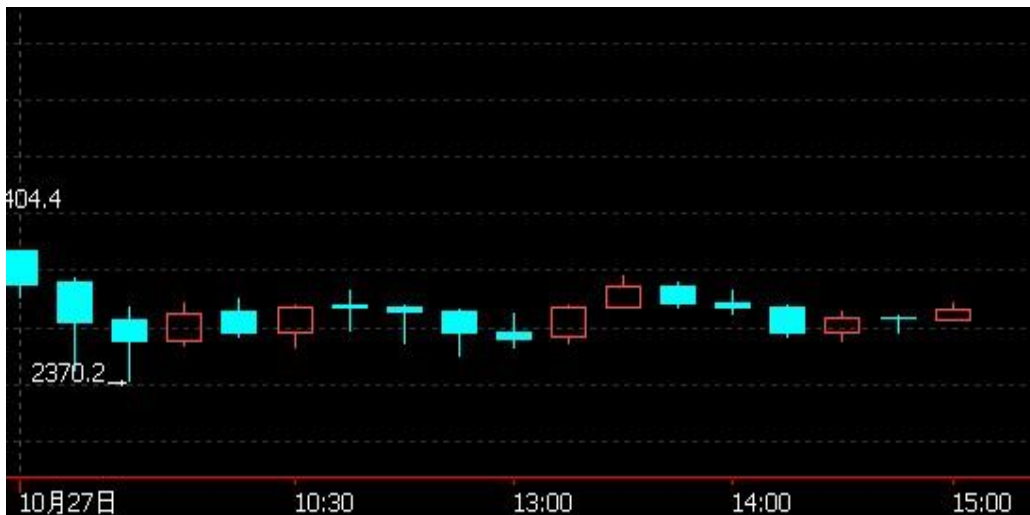

欢迎投资者交流策略，提出策略定制化要求

模型名称: 北斗系列 “天璇” “天权” 股指程序化策略
模型分类: 3分钟周期隔夜 5分钟周期隔夜
目前版本: v3.0

历史测试效果 (交易开拓者):

初始资金: 100万 仓位: 固定开仓 两个策略各一手
测试时间: 2010/4/16-2013/10/14 手续费标准: 万分之1 滑点: 0.2点
期末权益: 4437888.8 交易次数: 4063 次
胜率: 48.98% 平均盈利/平均亏损: 5413/3394
盈亏比: 1.59 最大回撤: 3.2%

初始资金 100 万, 起始日期: 2010年4月16日 截止 2013年10月15日, 总盈利: 3735215.8
总权益: 4735215.8元。

模型历史收益率曲线

交易盈亏曲线图

一 今日模型交易情况:

交易信号图:

15分钟策略(趋势)

15分钟策略(震荡)

二 今日成交情况:

15分钟策略(2)

15分钟策略(2)

三 今日盈亏情况:

15分钟策略(趋势)	平仓盈亏 0	持仓盈亏 +16260
15分钟策略(震荡)	平仓盈亏 0	持仓盈亏 +21780

今日持仓情况:

15分钟策略(趋势)	IF1411	空单 1手	价位 2437.4
15分钟策略(震荡)	IF1411	空单 1手	价位 2455.8

免责声明

本报告的信息来源于已公开的资料，我们力求但不保证这些信息的准确性、完整性或可靠性。报告内容仅供参考，报告中的信息或所表达观点不构成期货交易依据，新纪元期货有限公司不对因使用本报告的内容而引致的损失承担任何责任。投资者不应将本报告为作出投资决策的惟一参考因素，亦不应认为本报告可以取代自己的判断。在决定投资前，如有需要，投资者务必向咨询期货研究员并谨慎决策。