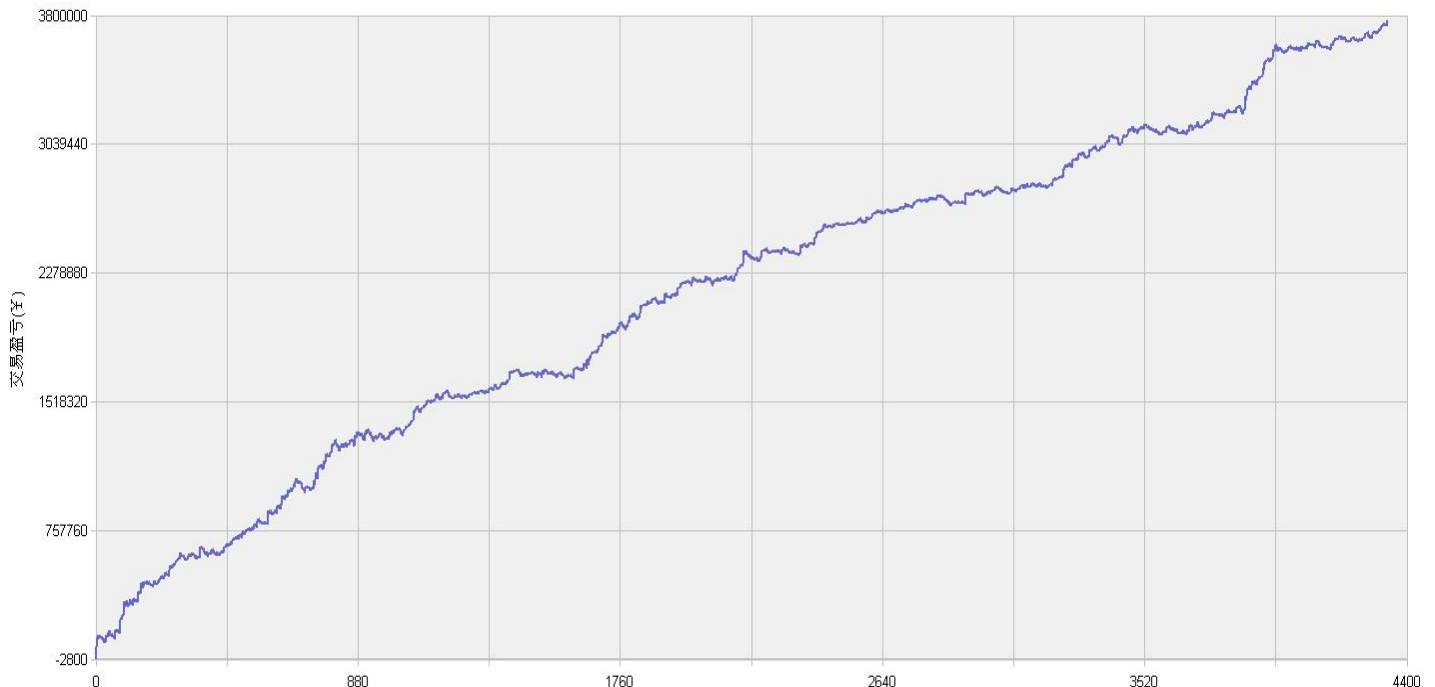

新纪元期指北斗系列程序化交易日报 2014年10月28日

模型品种：北斗系列程序化策略组合

“天璇” V3.0 股指15分钟周期隔夜(趋势)

(9月1日起更换为15分钟趋势程序)

“天权” V3.5 股指15分钟周期隔夜(震荡)

(8月26日起更换为15分钟震荡程序)

说明：

“北斗”程序化交易系列模型，取义于市场趋势波动所闪现出来的交易机会，在每日开盘瞬间或者日内趋势呈现时立即给出当日交易点位。适用于国内金融、商品期货交易，使用1分钟，3分钟，5分钟，15分钟，30分钟交易周期，本系统采取平仓反手交易和短时无仓并存的交易方式，适用于具有一定资金规模的中短线交易者。

欢迎投资者交流策略，提出策略定制化要求

模型名称: 北斗系列 “天璇” “天权” 股指程序化策略
模型分类: 3分钟周期隔夜 5分钟周期隔夜
目前版本: v3.0

历史测试效果 (交易开拓者):

初始资金: 100万 仓位: 固定开仓 两个策略各一手
测试时间: 2010/4/16-2013/10/14 手续费标准: 万分之1 滑点: 0.2点
期末权益: 4437888.8 交易次数: 4063 次
胜率: 48.98% 平均盈利/平均亏损: 5413/3394
盈亏比: 1.59 最大回撤: 3.2%

初始资金 100 万, 起始日期: 2010年4月16日 截止 2013年10月15日, 总盈利: 3735215.8
总权益: 4735215.8元。

模型历史收益率曲线

交易盈亏曲线图

一 今日模型交易情况:

交易信号图:

15分钟策略(趋势)

15分钟策略(震荡)

二 今日成交情况:

今日持仓情况:

15分钟策略(趋势)	IF1411	空单	1手	价位	2398.2
15分钟策略(震荡)	IF1411	多单	1手	价位	2397.8

免责声明

本报告的信息来源于已公开的资料，我们力求但不保证这些信息的准确性、完整性或可靠性。报告内容仅供参考，报告中的信息或所表达观点不构成期货交易依据，新纪元期货有限公司不对因使用本报告的内容而引致的损失承担任何责任。投资者不应将本报告为作出投资决策的惟一参考因素，亦不应认为本报告可以取代自己的判断。在决定投资前，如有需要，投资者务必向咨询期货研究员并谨慎决策。