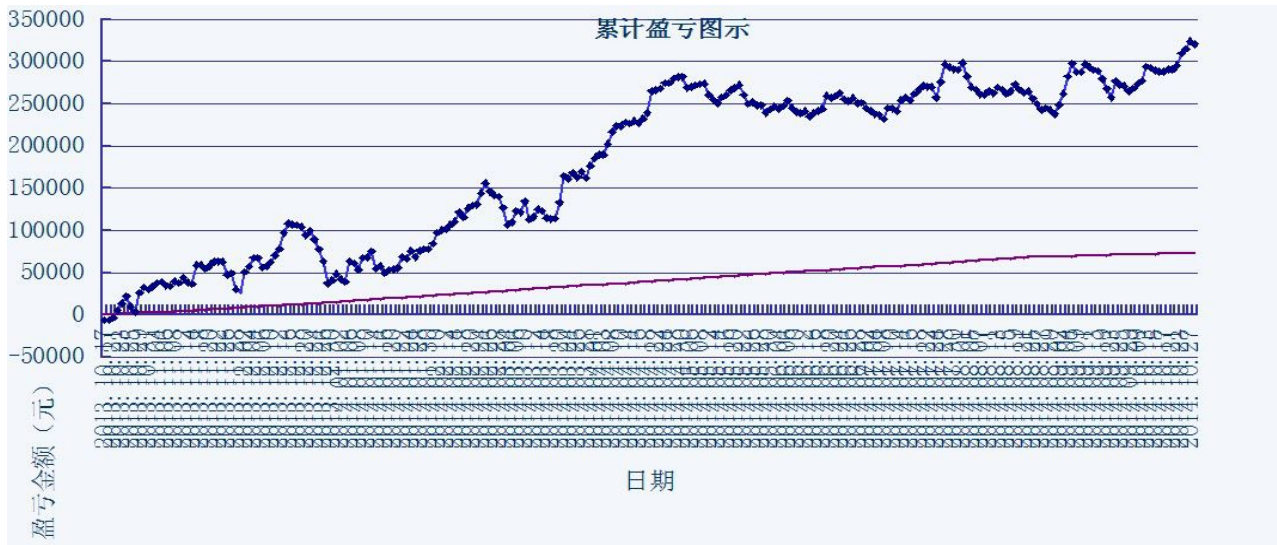

初始资金 100 万, 起始日期: 2010年4月16日 截止 2013年10月15日, 总盈利: 3735215.8
总权益: 4735215.8元。

模型历史收益率曲线

交易盈亏曲线图

一 今日模型交易情况:

交易信号图:

15分钟策略(趋势)

15分钟策略(震荡)

二 今日成交情况:

15分钟策略(2)

IF1411	10点24分	买入平仓	1手	2392.2
IF1411	10点37分	买入开仓	1手	2394.6
IF1411	13点00分	卖出平仓	1手	2398.2
IF1411	13点00分	卖出开仓	1手	2398.2

15分钟策略(2)

IF1411	09点30分	买入平仓	1手	2390.2
IF1411	10点45分	买入开仓	1手	2397.8

三 今日盈亏情况:

15分钟策略(趋势)	平仓盈亏	+14640	持仓盈亏	-8880
15分钟策略(震荡)	平仓盈亏	+19680	持仓盈亏	+9000

今日持仓情况:

15分钟策略(趋势)	IF1411	空单	1手	价位	2398.2
15分钟策略(震荡)	IF1411	多单	1手	价位	2397.8

免责声明

本报告的信息来源于已公开的资料，我们力求但不保证这些信息的准确性、完整性或可靠性。报告内容仅供参考，报告中的信息或所表达观点不构成期货交易依据，新纪元期货有限公司不对因使用本报告的内容而引致的损失承担任何责任。投资者不应将本报告为作出投资决策的惟一参考因素，亦不应认为本报告可以取代自己的判断。在决定投资前，如有需要，投资者务必向咨询期货研究员并谨慎决策。