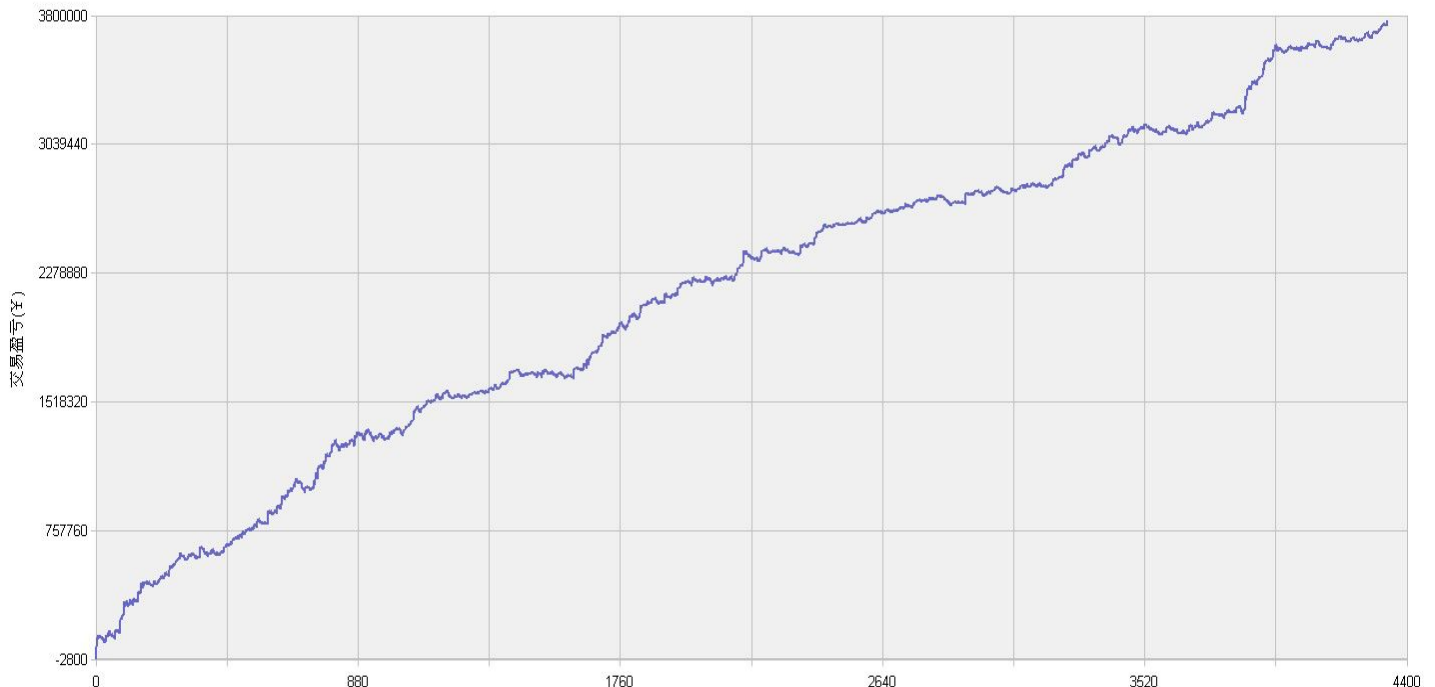

欢迎投资者交流策略，提出策略定制化要求

模型名称: 北斗系列 “天璇” “天权” 股指程序化策略  
模型分类: 3分钟周期隔夜 5分钟周期隔夜  
目前版本: v3.0

### 历史测试效果 (交易开拓者):

初始资金: 100万仓位: 固定开仓 两个策略各一手  
测试时间: 2010/4/16-2013/10/14 手续费标准: 万分之1 滑点: 0.2点  
期末权益: 4437888.8 交易次数: 4063 次  
胜率: 48.98% 平均盈利/平均亏损: 5413/3394  
盈亏比: 1.59 最大回撤: 3.2%

初始资金 100 万, 起始日期: 2010年4月16日 截止 2013年10月15日, 总盈利: 3735215.8  
总权益: 4735215.8元。

### 模型历史收益率曲线

交易盈亏曲线图

一 今日模型交易情况:

交易信号图:

15分钟策略(趋势)

15分钟策略(震荡)

二 今日成交情况:

15分钟策略(2)