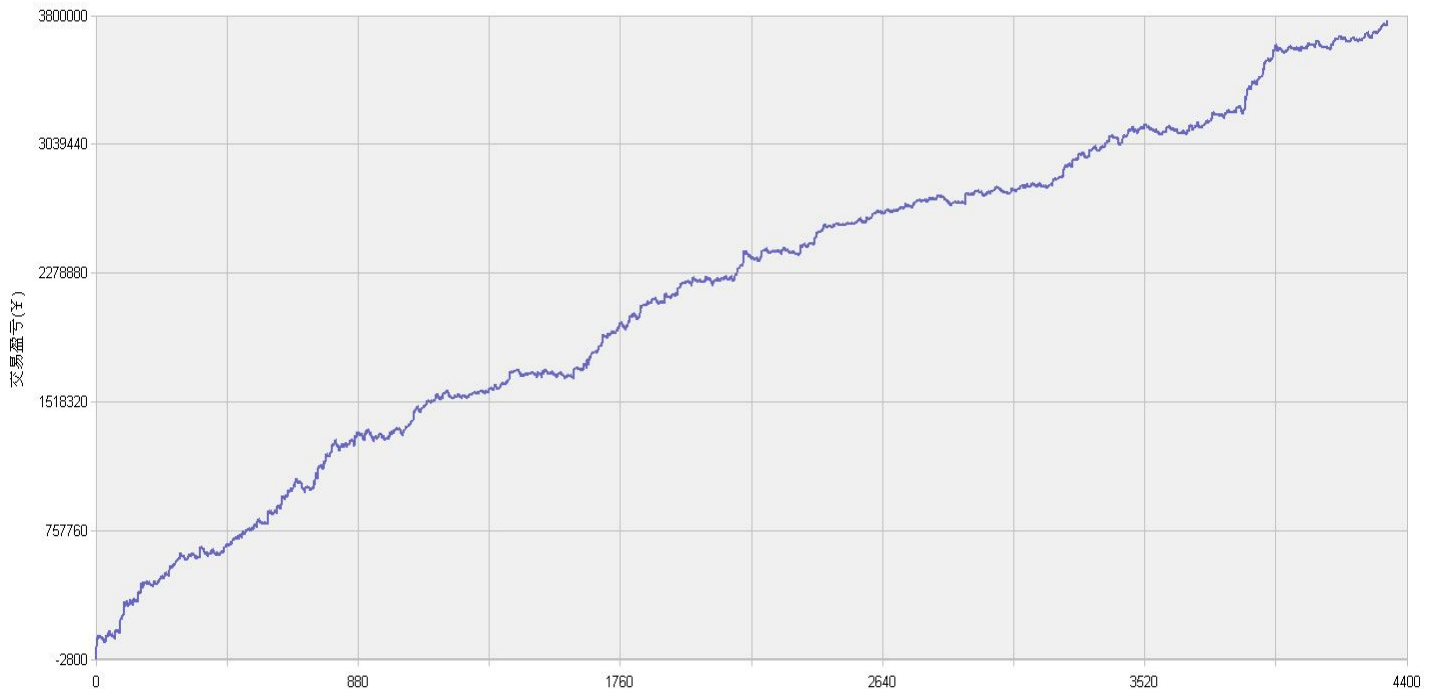

新纪元期指北斗系列程序化交易日报 2014年10月31日

模型品种：北斗系列程序化策略组合

“天璇” V3.0股指15分钟周期隔夜(趋势)

(9月1日起更换为15分钟趋势程序)

“天权” V3.5股指15分钟周期隔夜(震荡)

(8月26日起更换为15分钟震荡程序)

说明：

“北斗”程序化交易系列模型，取义于市场趋势波动所闪现出来的交易机会，在每日开盘瞬间或者日内趋势呈现时立即给出当日交易点位。适用于国内金融、商品期货交易，使用1分钟，3分钟，5分钟，15分钟，30分钟交易周期，本系统采取平仓反手交易和短时无仓并存的交易方式，适用于具有一定资金规模的中短线交易者。

欢迎投资者交流策略，提出策略定制化要求

模型名称: 北斗系列 “天璇” “天权” 股指程序化策略
模型分类: 3分钟周期隔夜 5分钟周期隔夜
目前版本: v3.0

历史测试效果 (交易开拓者):

初始资金: 100万 仓位: 固定开仓 两个策略各一手
测试时间: 2010/4/16-2013/10/14 手续费标准: 万分之1 滑点: 0.2点
期末权益: 4437888.8 交易次数: 4063 次
胜率: 48.98% 平均盈利/平均亏损: 5413/3394
盈亏比: 1.59 最大回撤: 3.2%

初始资金 100 万, 起始日期: 2010年4月16日 截止 2013年10月15日, 总盈利: 3735215.8
总权益: 4735215.8元。

模型历史收益率曲线

交易盈亏曲线图

一 今日模型交易情况:

交易信号图:

15分钟策略(趋势)

15分钟策略(震荡)

二 今日成交情况:

15分钟策略(2)

15分钟策略(2)

三 今日盈亏情况:

15分钟策略(趋势)	平仓盈亏	0	持仓盈亏	+22620
15分钟策略(震荡)	平仓盈亏	0	持仓盈亏	+38280

今日持仓情况:

15分钟策略(趋势)	IF1411	多单	1手	价位	2450.0
15分钟策略(震荡)	IF1411	多单	1手	价位	2397.8

免责声明

本报告的信息来源于已公开的资料，我们力求但不保证这些信息的准确性、完整性或可靠性。报告内容仅供参考，报告中的信息或所表达观点不构成期货交易依据，新纪元期货有限公司不对因使用本报告的内容而引致的损失承担任何责任。投资者不应将本报告为作出投资决策的惟一参考因素，亦不应认为本报告可以取代自己的判断。在决定投资前，如有需要，投资者务必向咨询期货研究员并谨慎决策。