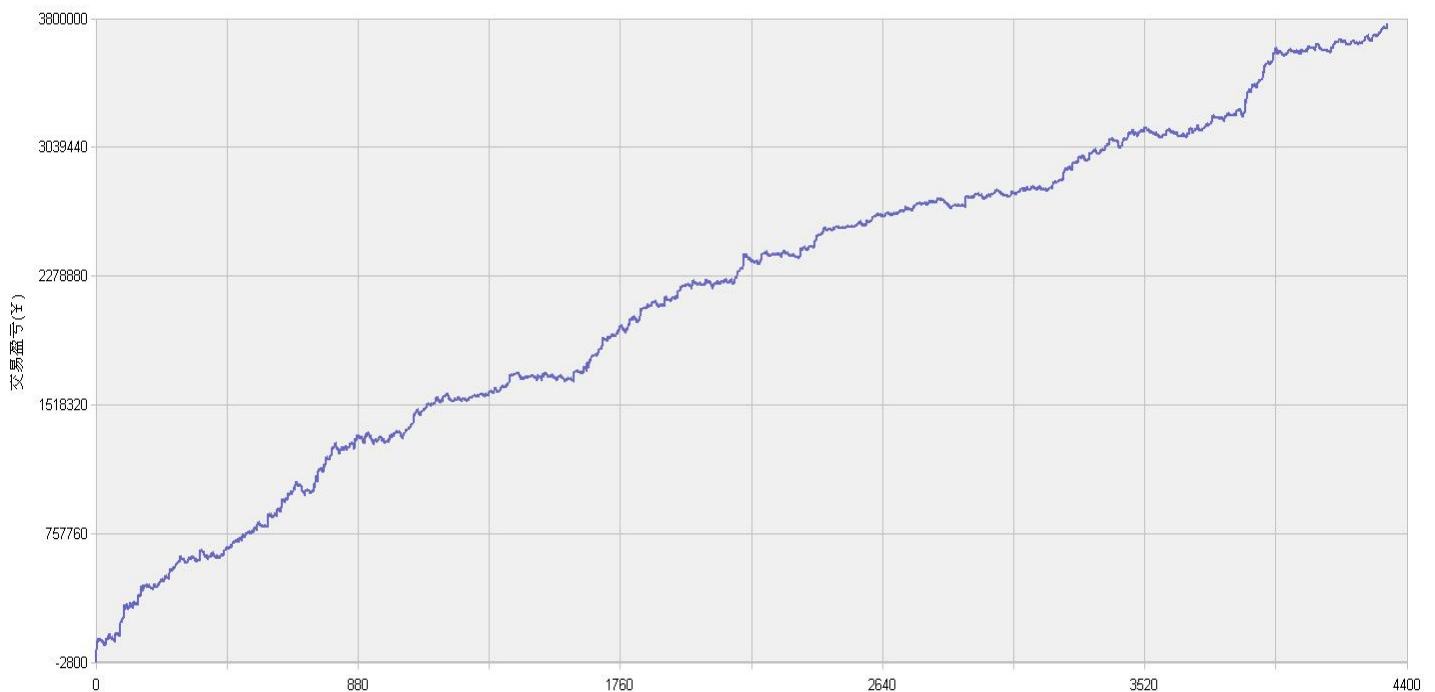

新纪元期指北斗系列程序化交易日报 2014年11月14日

模型品种：北斗系列程序化策略组合

“天璇” V3.0 股指15分钟周期隔夜(趋势)

(9月1日起更换为15分钟趋势程序)

“天权” V3.5 股指15分钟周期隔夜(震荡)

(8月26日起更换为15分钟震荡程序)

说明：

“北斗”程序化交易系列模型，取义于市场趋势波动所闪现出来的交易机会，在每日开盘瞬间或者日内趋势呈现时立即给出当日交易点位。适用于国内金融、商品期货交易，使用1分钟，3分钟，5分钟，15分钟，30分钟交易周期，本系统采取平仓反手交易和短时无仓并存的交易方式，适用于具有一定资金规模的中短线交易者。

欢迎投资者交流策略，提出策略定制化要求

模型名称: 北斗系列 “天璇” “天权” 股指程序化策略
模型分类: 3分钟周期隔夜 5分钟周期隔夜
目前版本: v3.0

历史测试效果 (交易开拓者):

初始资金: 100万仓位: 固定开仓 两个策略各一手
测试时间: 2010/4/16-2013/10/14 手续费标准: 万分之1 滑点: 0.2点
期末权益: 4437888.8 交易次数: 4063 次
胜率: 48.98% 平均盈利/平均亏损: 5413/3394
盈亏比: 1.59 最大回撤: 3.2%

初始资金 100 万, 起始日期: 2010年4月16日 截止 2013年10月15日, 总盈利: 3735215.8
总权益: 4735215.8元。

模型历史收益率曲线

交易盈亏曲线图

一 今日模型交易情况:

交易信号图:

15分钟策略(趋势)

15分钟策略(震荡)

二 今日成交情况: