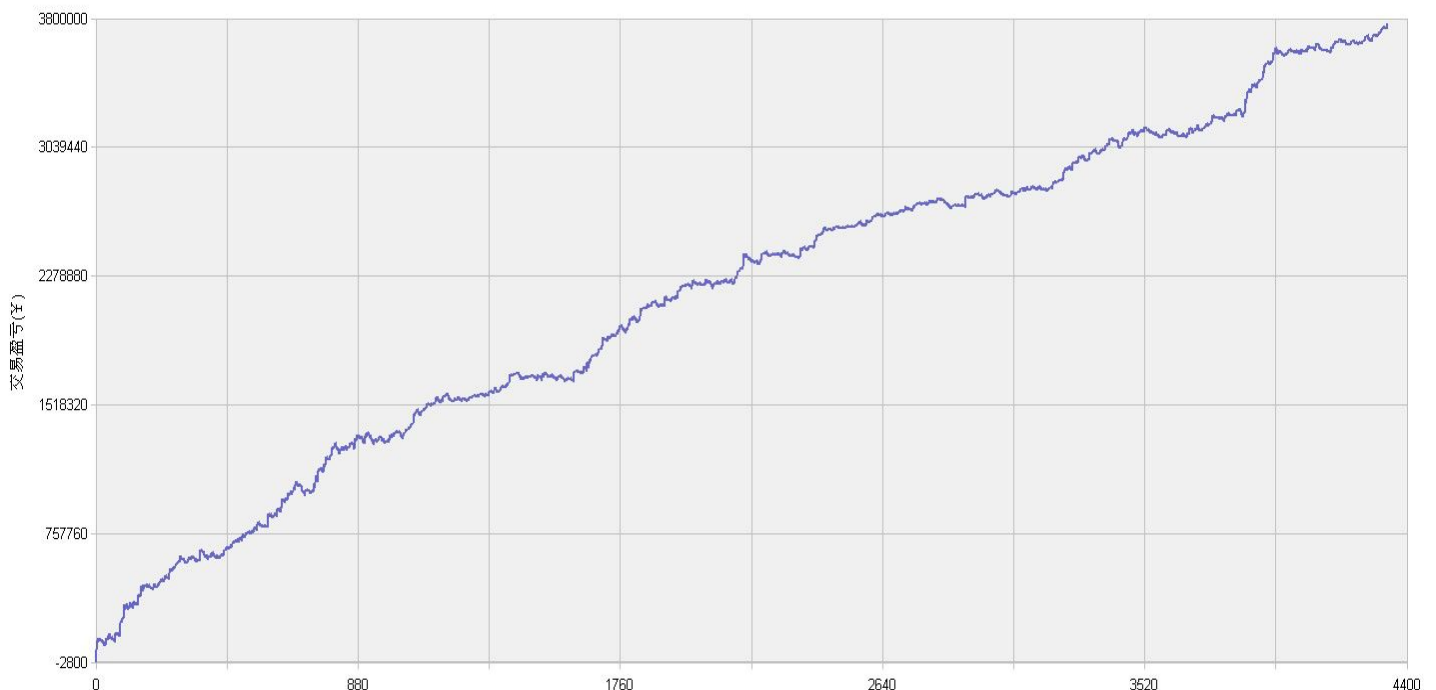

欢迎投资者交流策略，提出策略定制化要求

模型名称: 北斗系列 “天璇” “天权” 股指程序化策略  
模型分类: 3分钟周期隔夜 5分钟周期隔夜  
目前版本: v3.0

### 历史测试效果 (交易开拓者):

初始资金: 100万 仓位: 固定开仓 两个策略各一手  
测试时间: 2010/4/16-2013/10/14 手续费标准: 万分之1 滑点: 0.2点  
期末权益: 4437888.8 交易次数: 4063 次  
胜率: 48.98% 平均盈利/平均亏损: 5413/3394  
盈亏比: 1.59 最大回撤: 3.2%

初始资金 100 万, 起始日期: 2010年4月16日 截止 2013年10月15日, 总盈利: 3735215.8  
总权益: 4735215.8元。

### 模型历史收益率曲线

交易盈亏曲线图

一 今日模型交易情况:

交易信号图:

15分钟策略(趋势)

15分钟策略(震荡)

二 今日成交情况:

15分钟策略(2)