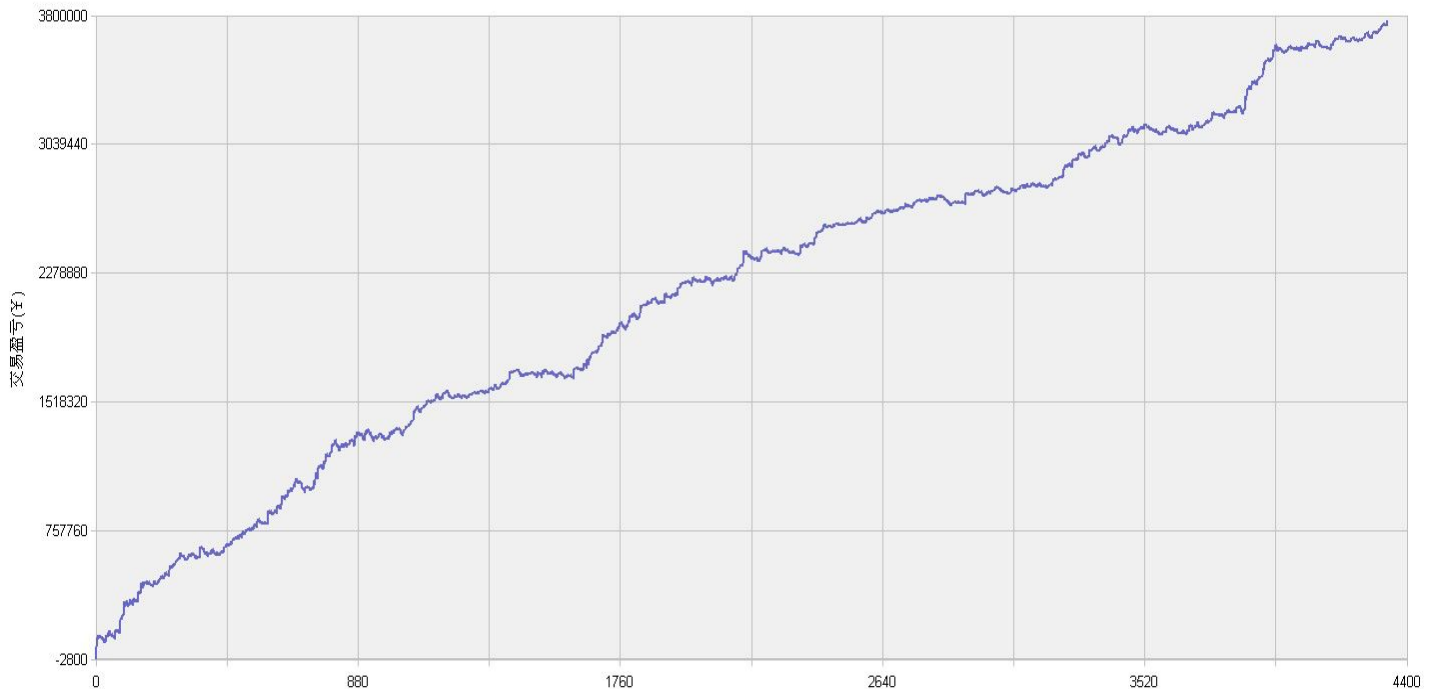

新纪元期指北斗系列程序化交易日报 2014年11月24日

模型品种：北斗系列程序化策略组合

“天璇” V3.0股指15分钟周期隔夜(趋势)

(9月1日起更换为15分钟趋势程序)

“天权” V3.5股指15分钟周期隔夜(震荡)

(8月26日起更换为15分钟震荡程序)

说明：

“北斗”程序化交易系列模型，取义于市场趋势波动所闪现出来的交易机会，在每日开盘瞬间或者日内趋势呈现时立即给出当日交易点位。适用于国内金融、商品期货交易，使用1分钟，3分钟，5分钟，15分钟，30分钟交易周期，本系统采取平仓反手交易和短时无仓并存的交易方式，适用于具有一定资金规模的中短线交易者。

欢迎投资者交流策略，提出策略定制化要求

模型名称: 北斗系列 “天璇” “天权” 股指程序化策略
模型分类: 3分钟周期隔夜 5分钟周期隔夜
目前版本: v3.0

历史测试效果 (交易开拓者):

初始资金: 100万 仓位: 固定开仓 两个策略各一手
测试时间: 2010/4/16-2013/10/14 手续费标准: 万分之1 滑点: 0.2点
期末权益: 4437888.8 交易次数: 4063 次
胜率: 48.98% 平均盈利/平均亏损: 5413/3394
盈亏比: 1.59 最大回撤: 3.2%

初始资金 100 万, 起始日期: 2010年4月16日 截止 2013年10月15日, 总盈利: 3735215.8
总权益: 4735215.8元。

模型历史收益率曲线

交易盈亏曲线图

一 今日模型交易情况:

交易信号图:

15分钟策略(趋势)

15分钟策略(震荡)

二 今日成交情况:

15分钟策略(2)

IF1412 13点52分 卖出平仓 2676.8
IF1412 14点05分 卖出开仓 2675.2

15分钟策略(2)

IF1412 13点45分 卖出平仓 2687.2

三 今日盈亏情况:

15分钟策略(趋势)	平仓盈亏 +31500	持仓盈亏 -960
15分钟策略(震荡)	平仓盈亏 +35760	持仓盈亏 0

今日持仓情况:

15分钟策略(趋势)	IF1412 空单 1手 价位 2675.2
15分钟策略(震荡)	无持仓