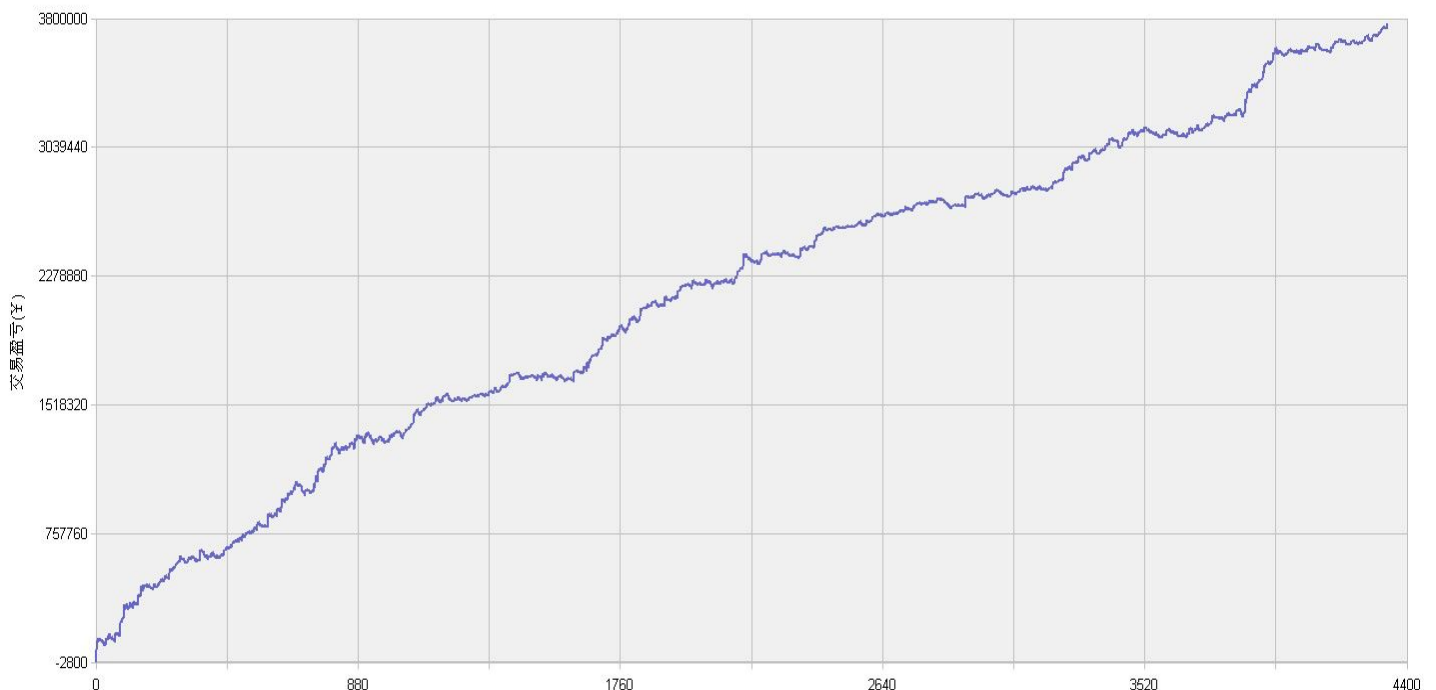

新纪元期指北斗系列程序化交易日报 2014年11月28日

模型品种：北斗系列程序化策略组合

“天璇” V3.0 股指15分钟周期隔夜(趋势)

(9月1日起更换为15分钟趋势程序)

“天权” V3.5 股指15分钟周期隔夜(震荡)

(8月26日起更换为15分钟震荡程序)

说明：

“北斗”程序化交易系列模型，取义于市场趋势波动所闪现出来的交易机会，在每日开盘瞬间或者日内趋势呈现时立即给出当日交易点位。适用于国内金融、商品期货交易，使用1分钟，3分钟，5分钟，15分钟，30分钟交易周期，本系统采取平仓反手交易和短时无仓并存的交易方式，适用于具有一定资金规模的中短线交易者。

欢迎投资者交流策略，提出策略定制化要求

模型名称: 北斗系列 “天璇” “天权” 股指程序化策略
模型分类: 3分钟周期隔夜 5分钟周期隔夜
目前版本: v3.0

历史测试效果 (交易开拓者):

初始资金: 100万仓位: 固定开仓 两个策略各一手
测试时间: 2010/4/16-2013/10/14 手续费标准: 万分之1 滑点: 0.2点
期末权益: 4437888.8 交易次数: 4063 次
胜率: 48.98% 平均盈利/平均亏损: 5413/3394
盈亏比: 1.59 最大回撤: 3.2%

初始资金 100 万, 起始日期: 2010年4月16日 截止 2013年10月15日, 总盈利: 3735215.8
总权益: 4735215.8元。

模型历史收益率曲线

交易盈亏曲线图

一 今日模型交易情况:

交易信号图:

15分钟策略(趋势)

15分钟策略(震荡)

二 今日成交情况: