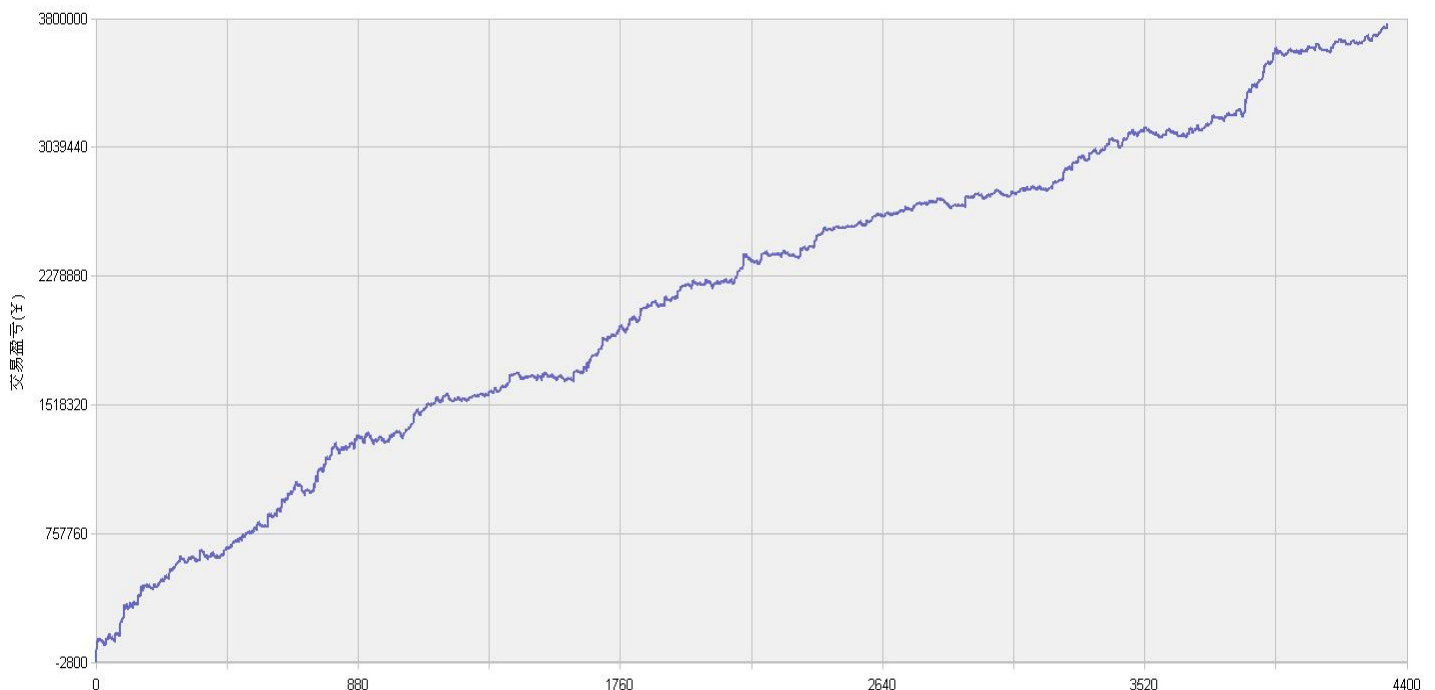

新纪元期指北斗系列程序化交易日报 2014年11月03日

模型品种：北斗系列程序化策略组合

“天璇” V3.0股指15分钟周期隔夜(趋势)

(9月1日起更换为15分钟趋势程序)

“天权” V3.5股指15分钟周期隔夜(震荡)

(8月26日起更换为15分钟震荡程序)

说明：

“北斗”程序化交易系列模型，取义于市场趋势波动所闪现出来的交易机会，在每日开盘瞬间或者日内趋势呈现时立即给出当日交易点位。适用于国内金融、商品期货交易，使用1分钟，3分钟，5分钟，15分钟，30分钟交易周期，本系统采取平仓反手交易和短时无仓并存的交易方式，适用于具有一定资金规模的中短线交易者。

欢迎投资者交流策略，提出策略定制化要求

模型名称: 北斗系列 “天璇” “天权” 股指程序化策略
模型分类: 3分钟周期隔夜 5分钟周期隔夜
目前版本: v3.0

历史测试效果 (交易开拓者):

初始资金: 100万 仓位: 固定开仓 两个策略各一手
测试时间: 2010/4/16-2013/10/14 手续费标准: 万分之1 滑点: 0.2点
期末权益: 4437888.8 交易次数: 4063 次
胜率: 48.98% 平均盈利/平均亏损: 5413/3394
盈亏比: 1.59 最大回撤: 3.2%

初始资金 100 万, 起始日期: 2010年4月16日 截止 2013年10月15日, 总盈利: 3735215.8
总权益: 4735215.8元。

模型历史收益率曲线

交易盈亏曲线图

一 今日模型交易情况:

交易信号图:

15分钟策略(趋势)

15分钟策略(震荡)

二 今日成交情况: