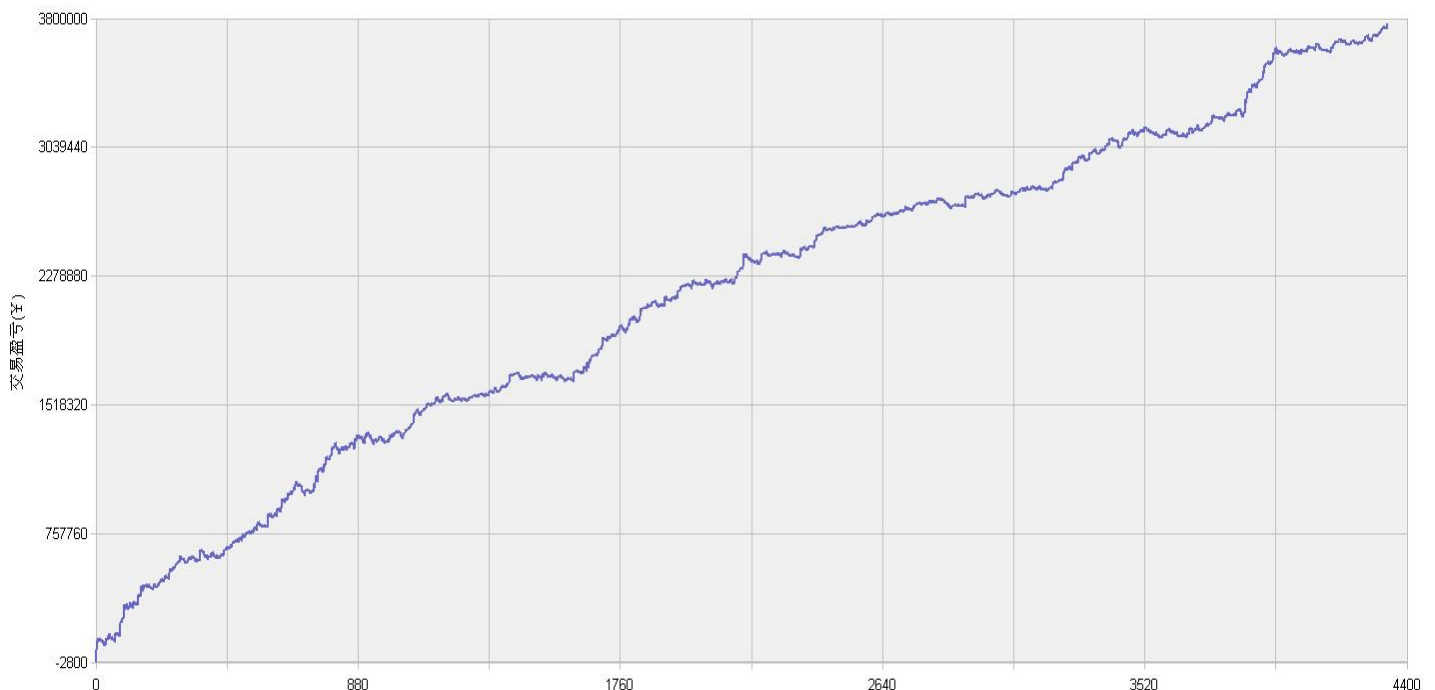

欢迎投资者交流策略，提出策略定制化要求

模型名称: 北斗系列 “天璇” “天权” 股指程序化策略  
模型分类: 3分钟周期隔夜 5分钟周期隔夜  
目前版本: v3.0

### 历史测试效果 (交易开拓者):

初始资金: 100万 仓位: 固定开仓 两个策略各一手  
测试时间: 2010/4/16-2013/10/14 手续费标准: 万分之1 滑点: 0.2点  
期末权益: 4437888.8 交易次数: 4063 次  
胜率: 48.98% 平均盈利/平均亏损: 5413/3394  
盈亏比: 1.59 最大回撤: 3.2%

初始资金 100 万, 起始日期: 2010年4月16日 截止 2013年10月15日, 总盈利: 3735215.8  
总权益: 4735215.8元。

### 模型历史收益率曲线

交易盈亏曲线图

一 今日模型交易情况:

交易信号图:

15分钟策略(趋势)

15分钟策略(震荡)

二 今日成交情况:

15分钟策略(2)