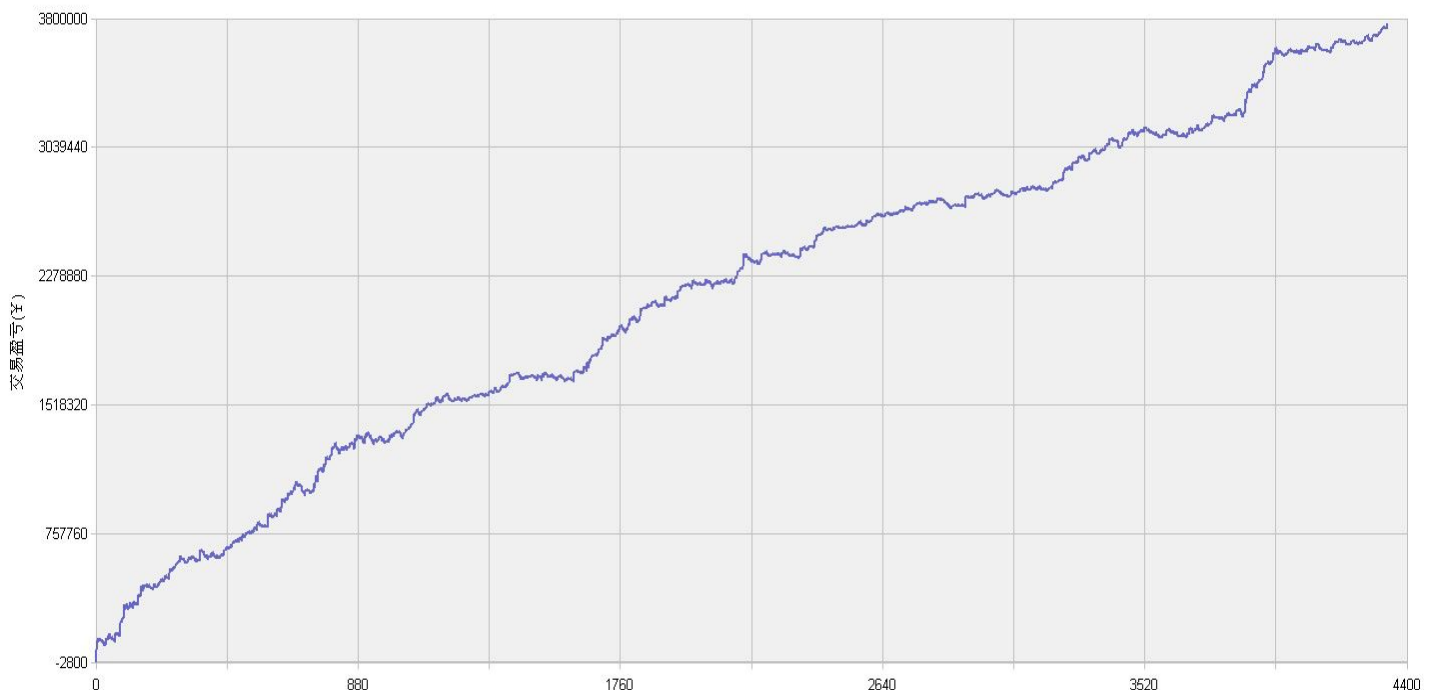

153号新纪元期货大厦

模型名称: 北斗系列 “天璇” “天权” 股指程序化策略  
模型分类: 3分钟周期隔夜 5分钟周期隔夜  
目前版本: v3.0

### 历史测试效果 (交易开拓者):

初始资金: 100万 仓位: 固定开仓 两个策略各一手  
测试时间: 2010/4/16-2013/10/14 手续费标准: 万分之1 滑点: 0.2点  
期末权益: 4437888.8 交易次数: 4063 次  
胜率: 48.98% 平均盈利/平均亏损: 5413/3394  
盈亏比: 1.59 最大回撤: 3.2%

初始资金 100 万, 起始日期: 2010年4月16日 截止 2013年10月15日, 总盈利: 3735215.8  
总权益: 4735215.8元。

### 模型历史收益率曲线

交易盈亏曲线图

一 今日模型交易情况:

交易信号图:

15分钟策略(趋势)

15分钟策略(震荡)

二 今日成交情况:

15分钟策略(2)