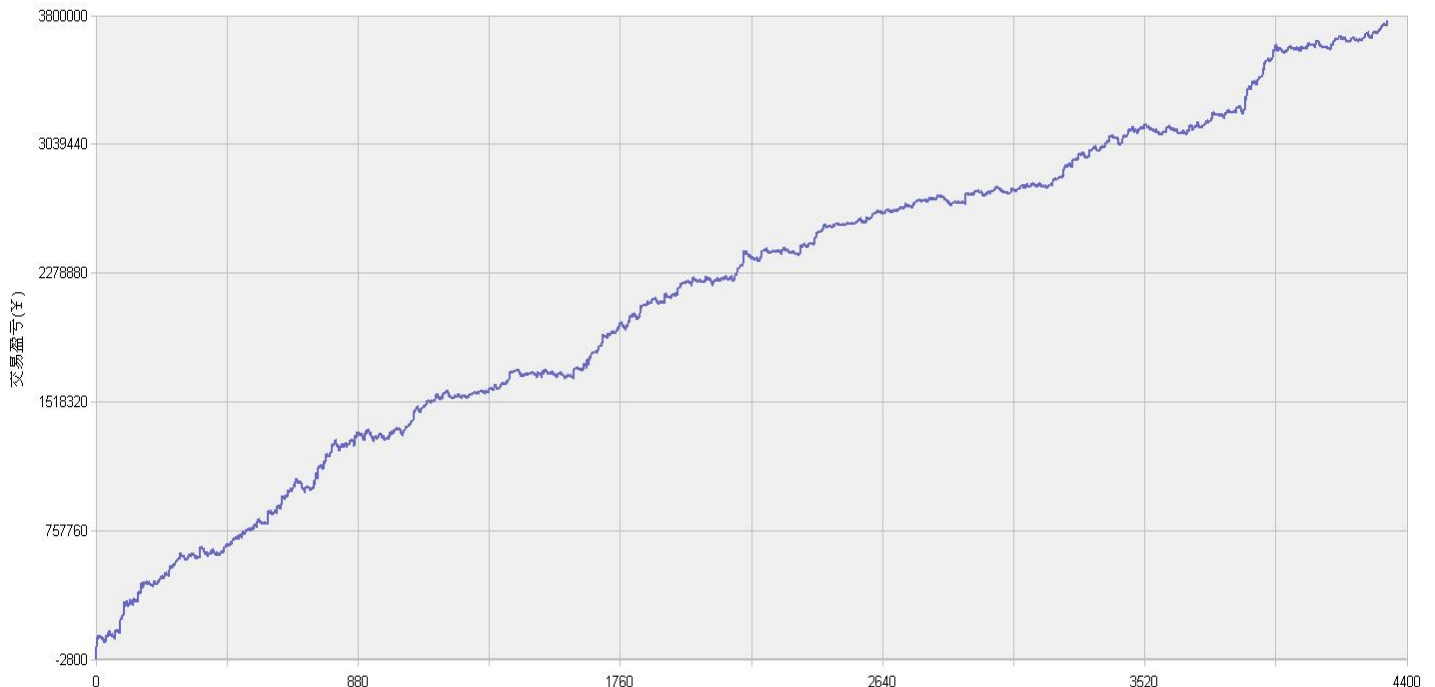

新纪元期指北斗系列程序化交易日报 2014年12月29日

模型品种：北斗系列程序化策略组合

“天璇” V3.0 股指15分钟周期隔夜(趋势)

(9月1日起更换为15分钟趋势程序)

“天权” V3.5 股指15分钟周期隔夜(震荡)

(8月26日起更换为15分钟震荡程序)

说明：

“北斗”程序化交易系列模型，取义于市场趋势波动所闪现出来的交易机会，在每日开盘瞬间或者日内趋势呈现时立即给出当日交易点位。适用于国内金融、商品期货交易，使用1分钟，3分钟，5分钟，15分钟，30分钟交易周期，本系统采取平仓反手交易和短时无仓并存的交易方式，适用于具有一定资金规模的中短线交易者。

欢迎投资者交流策略，提出策略定制化要求

模型名称: 北斗系列 “天璇” “天权” 股指程序化策略
模型分类: 3分钟周期隔夜 5分钟周期隔夜
目前版本: v3.0

历史测试效果 (交易开拓者):

初始资金: 100万 仓位: 固定开仓 两个策略各一手
测试时间: 2010/4/16-2013/10/14 手续费标准: 万分之1 滑点: 0.2点
期末权益: 4437888.8 交易次数: 4063 次
胜率: 48.98% 平均盈利/平均亏损: 5413/3394
盈亏比: 1.59 最大回撤: 3.2%

初始资金 100 万, 起始日期: 2010年4月16日 截止 2013年10月15日, 总盈利: 3735215.8
总权益: 4735215.8元。

模型历史收益率曲线

交易盈亏曲线图

一 今日模型交易情况:

交易信号图:

15分钟策略(趋势)

15分钟策略(震荡)

二 今日成交情况: