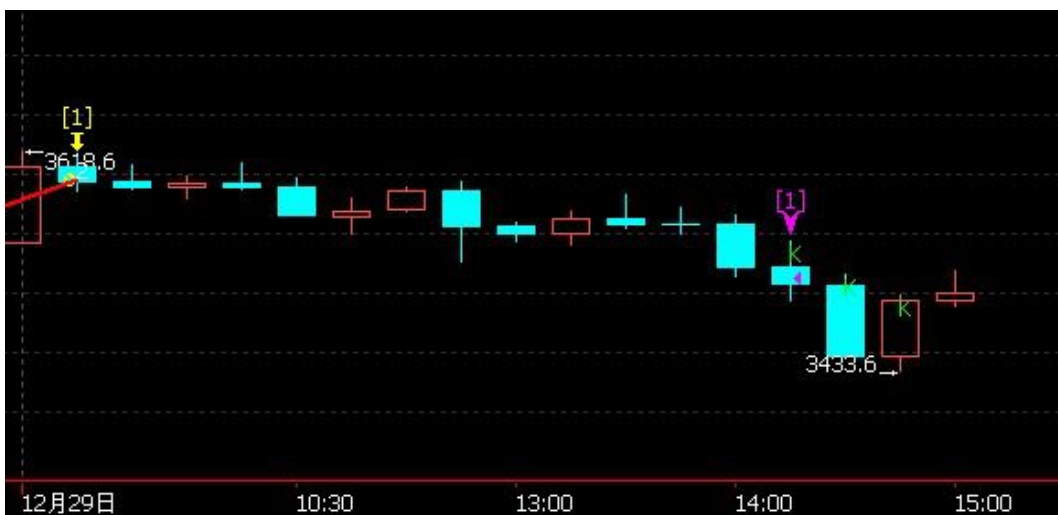

欢迎投资者交流策略，提出策略定制化要求

模型名称: 北斗系列 “天璇” “天权” 股指程序化策略
模型分类: 3分钟周期隔夜 5分钟周期隔夜
目前版本: v3.0

历史测试效果 (交易开拓者):

初始资金: 100万 仓位: 固定开仓 两个策略各一手
测试时间: 2010/4/16-2013/10/14 手续费标准: 万分之1 滑点: 0.2点
期末权益: 4437888.8 交易次数: 4063 次
胜率: 48.98% 平均盈利/平均亏损: 5413/3394
盈亏比: 1.59 最大回撤: 3.2%

初始资金 100 万, 起始日期: 2010年4月16日 截止 2013年10月15日, 总盈利: 3735215.8
总权益: 4735215.8元。

模型历史收益率曲线

交易盈亏曲线图

一 今日模型交易情况:

交易信号图:

15分钟策略(趋势)

15分钟策略(震荡)

二 今日成交情况:

15分钟策略(2)

IF1501	09点06分	买入平仓	3542.8
IF1501	09点19分	买入开仓	3615.0
IF1501	09点32分	卖出平仓	3591.0
IF1501	09点32分	卖出开仓	3591.0
IF1501	10点50分	买入平仓	3572.2
IF1501	13点13分	卖出开仓	3541.4
IF1501	13点26分	买入平仓	3569.0
IF1501	13点26分	买入开仓	3569.0
IF1501	14点05分	卖出平仓	3545.0
IF1501	14点05分	卖出开仓	3545.0
IF1501	14点44分	买入平仓	3476.2

15分钟策略(2)

IF1501	09点30分	卖出平仓	3594.6
IF1501	14点15分	卖出开仓	3512.6

三 今日盈亏情况:

15分钟策略(趋势)	平仓盈亏	-5700	持仓盈亏	0
15分钟策略(震荡)	平仓盈亏	+28200	持仓盈亏	+3600

今日持仓情况:

15分钟策略(趋势)	无持仓
15分钟策略(震荡)	空单 1手 价位 3512.6

免责声明

本报告的信息来源于已公开的资料，我们力求但不保证这些信息的准确性、完整性或可靠性。报告内容仅供参考，报告中的信息或所表达观点不构成期货交易依据，新纪元期货有限公司不对因使用本报告的内容而引致的损失承担任何责任。投资者不应将本报告为作出投资决策的惟一参考因素，亦不应认为本报告可以取代自己的判断。在决定投资前，如有需要，投资者务必向咨询期货研究员并谨慎决策。