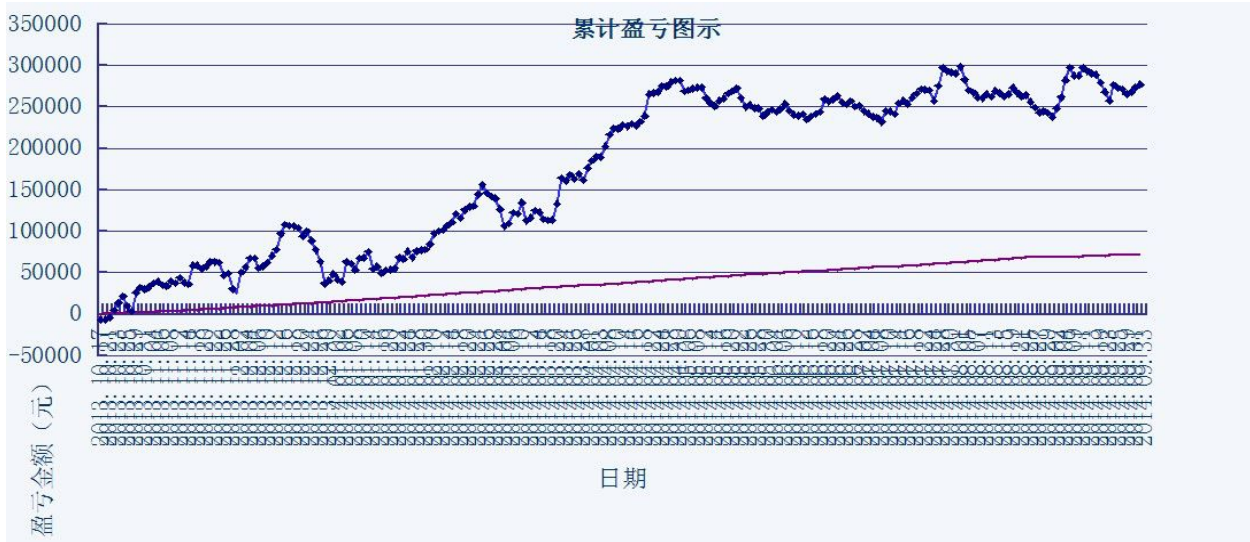

初始资金 100 万, 起始日期: 2010年4月16日 截止 2013年10月15日, 总盈利: 3735215.8
总权益: 4735215.8元。

模型历史收益率曲线

交易盈亏曲线图

一 今日模型交易情况:

交易信号图:

15分钟策略(趋势)

15分钟策略(震荡)

二 今日成交情况:

15分钟策略(2)

今日无交易

15分钟策略(2)

今日无交易

三 今日盈亏情况:

15分钟策略(趋势)	平仓盈亏	0	持仓盈亏	+4380
15分钟策略(震荡)	平仓盈亏	0	持仓盈亏	+4320

今日持仓情况:

15分钟策略(趋势)	IF1410	空单	1手	价位	2488.4
15分钟策略(震荡)	IF1410	空单	1手	价位	2488.2