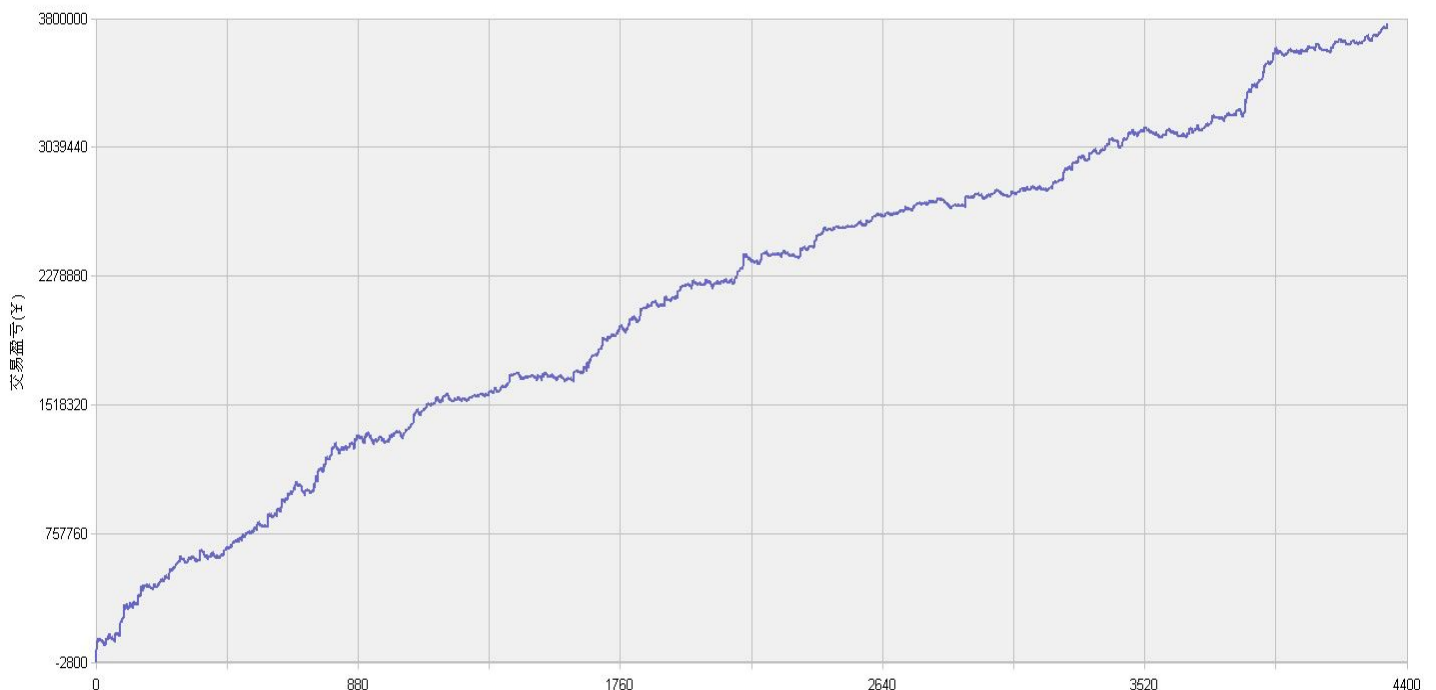

新纪元期指北斗系列程序化交易日报 2014年10月10日

模型品种：北斗系列程序化策略组合

“天璇” V3.0 股指15分钟周期隔夜(趋势)

(9月1日起更换为15分钟趋势程序)

“天权” V3.5 股指15分钟周期隔夜(震荡)

(8月26日起更换为15分钟震荡程序)

说明：

“北斗”程序化交易系列模型，取义于市场趋势波动所闪现出来的交易机会，在每日开盘瞬间或者日内趋势呈现时立即给出当日交易点位。适用于国内金融、商品期货交易，使用1分钟，3分钟，5分钟，15分钟，30分钟交易周期，本系统采取平仓反手交易和短时无仓并存的交易方式，适用于具有一定资金规模的中短线交易者。

欢迎投资者交流策略，提出策略定制化要求

模型名称: 北斗系列 “天璇” “天权” 股指程序化策略
模型分类: 3分钟周期隔夜 5分钟周期隔夜
目前版本: v3.0

历史测试效果 (交易开拓者):

初始资金: 100万 仓位: 固定开仓 两个策略各一手
测试时间: 2010/4/16-2013/10/14 手续费标准: 万分之1 滑点: 0.2点
期末权益: 4437888.8 交易次数: 4063 次
胜率: 48.98% 平均盈利/平均亏损: 5413/3394
盈亏比: 1.59 最大回撤: 3.2%

初始资金 100 万, 起始日期: 2010年4月16日 截止 2013年10月15日, 总盈利: 3735215.8
总权益: 4735215.8元。

模型历史收益率曲线

交易盈亏曲线图

一 今日模型交易情况:

交易信号图:

15分钟策略(趋势)

15分钟策略(震荡)

二 今日成交情况: