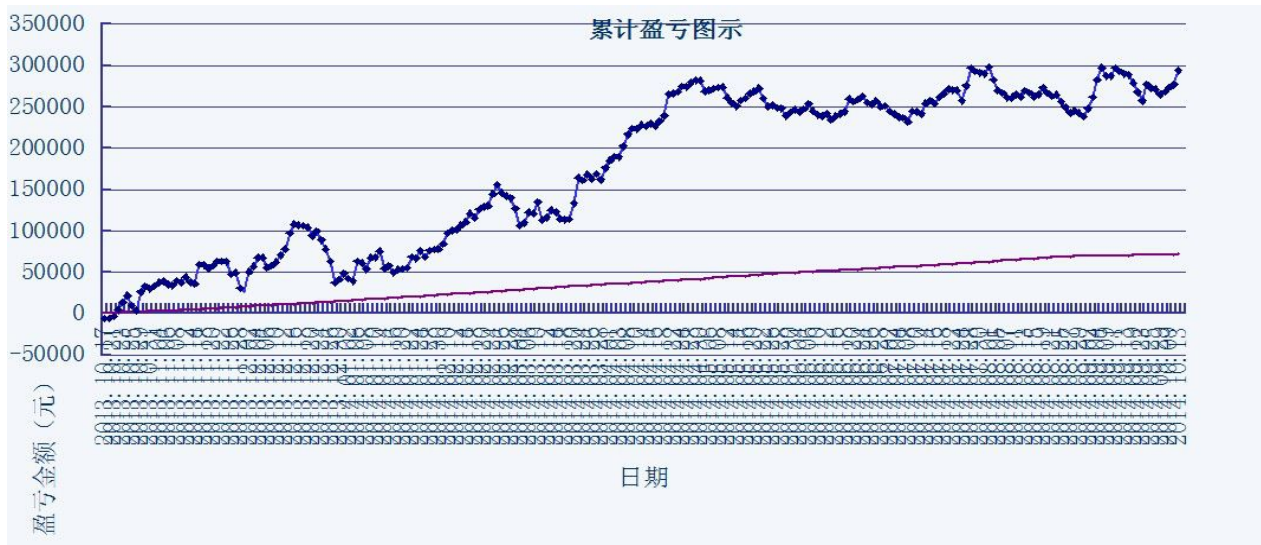

初始资金 100 万, 起始日期: 2010年4月16日 截止 2013年10月15日, 总盈利: 3735215.8
总权益: 4735215.8元。

模型历史收益率曲线

交易盈亏曲线图

一 今日模型交易情况:

交易信号图:

15分钟策略(趋势)

15分钟策略(震荡)

二 今日成交情况:

15分钟策略(2)

IF1410 13点00分 买入平仓 1手 2446.6
IF1410 13点00分 买入开仓 1手 2446.6

15分钟策略(2)

IF1410 15点00分 买入平仓 1手 2457.8
IF1410 15点00分 买入开仓 1手 2457.8

三 今日盈亏情况:

15分钟策略(趋势)	平仓盈亏	+12540	持仓盈亏	+3660
15分钟策略(震荡)	平仓盈亏	+9120	持仓盈亏	+300

今日持仓情况:

15分钟策略(趋势)	IF1410	多单	1手	价位	2446.6
15分钟策略(震荡)	IF1410	多单	1手	价位	2457.8

免责声明

本报告的信息来源于已公开的资料，我们力求但不保证这些信息的准确性、完整性或可靠性。报告内容仅供参考，报告中的信息或所表达观点不构成期货交易依据，新纪元期货有限公司不对因使用本报告的内容而引致的损失承担任何责任。投资者不应将本报告为作出投资决策的惟一参考因素，亦不应认为本报告可以取代自己的判断。在决定投资前，如有需要，投资者务必向咨询期货研究员并谨慎决策。