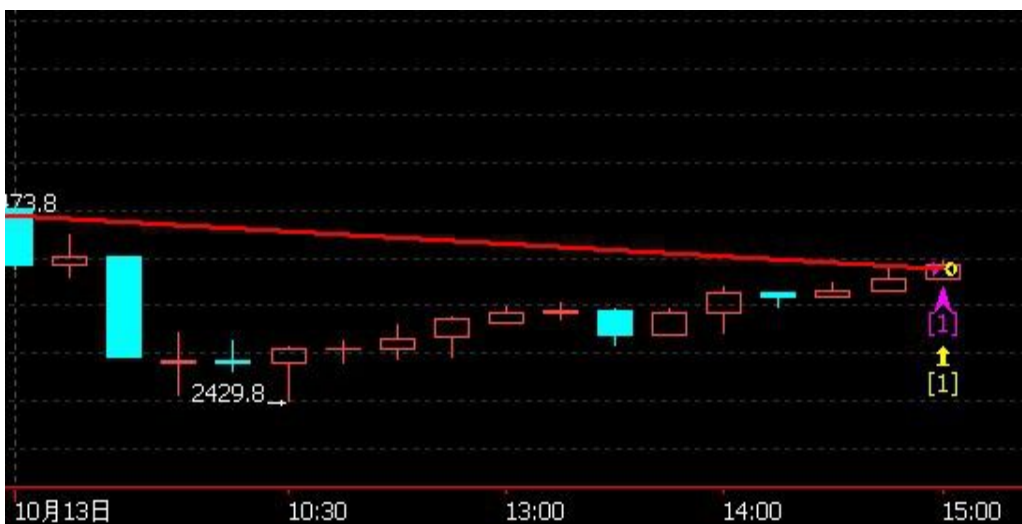

欢迎投资者交流策略，提出策略定制化要求

模型名称: 北斗系列 “天璇” “天权” 股指程序化策略
模型分类: 3分钟周期隔夜 5分钟周期隔夜
目前版本: v3.0

历史测试效果 (交易开拓者):

初始资金: 100万 仓位: 固定开仓 两个策略各一手
测试时间: 2010/4/16-2013/10/14 手续费标准: 万分之1 滑点: 0.2点
期末权益: 4437888.8 交易次数: 4063 次
胜率: 48.98% 平均盈利/平均亏损: 5413/3394
盈亏比: 1.59 最大回撤: 3.2%

初始资金 100 万, 起始日期: 2010年4月16日 截止 2013年10月15日, 总盈利: 3735215.8
总权益: 4735215.8元。

模型历史收益率曲线

交易盈亏曲线图

一 今日模型交易情况:

交易信号图:

15分钟策略(趋势)

15分钟策略(震荡)

二 今日成交情况:

15分钟策略(2)

IF1410 13点00分 买入平仓 1手 2446.6
IF1410 13点00分 买入开仓 1手 2446.6

15分钟策略(2)

IF1410 15点00分 买入平仓 1手 2457.8
IF1410 15点00分 买入开仓 1手 2457.8

三 今日盈亏情况:

15分钟策略(趋势)	平仓盈亏	+12540	持仓盈亏	+3660
15分钟策略(震荡)	平仓盈亏	+9120	持仓盈亏	+300

今日持仓情况:

15分钟策略(趋势)	IF1410	多单	1手	价位	2446.6
15分钟策略(震荡)	IF1410	多单	1手	价位	2457.8

免责声明

本报告的信息来源于已公开的资料，我们力求但不保证这些信息的准确性、完整性或可靠性。报告内容仅供参考，报告中的信息或所表达观点不构成期货交易依据，新纪元期货有限公司不对因使用本报告的内容而引致的损失承担任何责任。投资者不应将本报告为作出投资决策的惟一参考因素，亦不应认为本报告可以取代自己的判断。在决定投资前，如有需要，投资者务必向咨询期货研究员并谨慎决策。