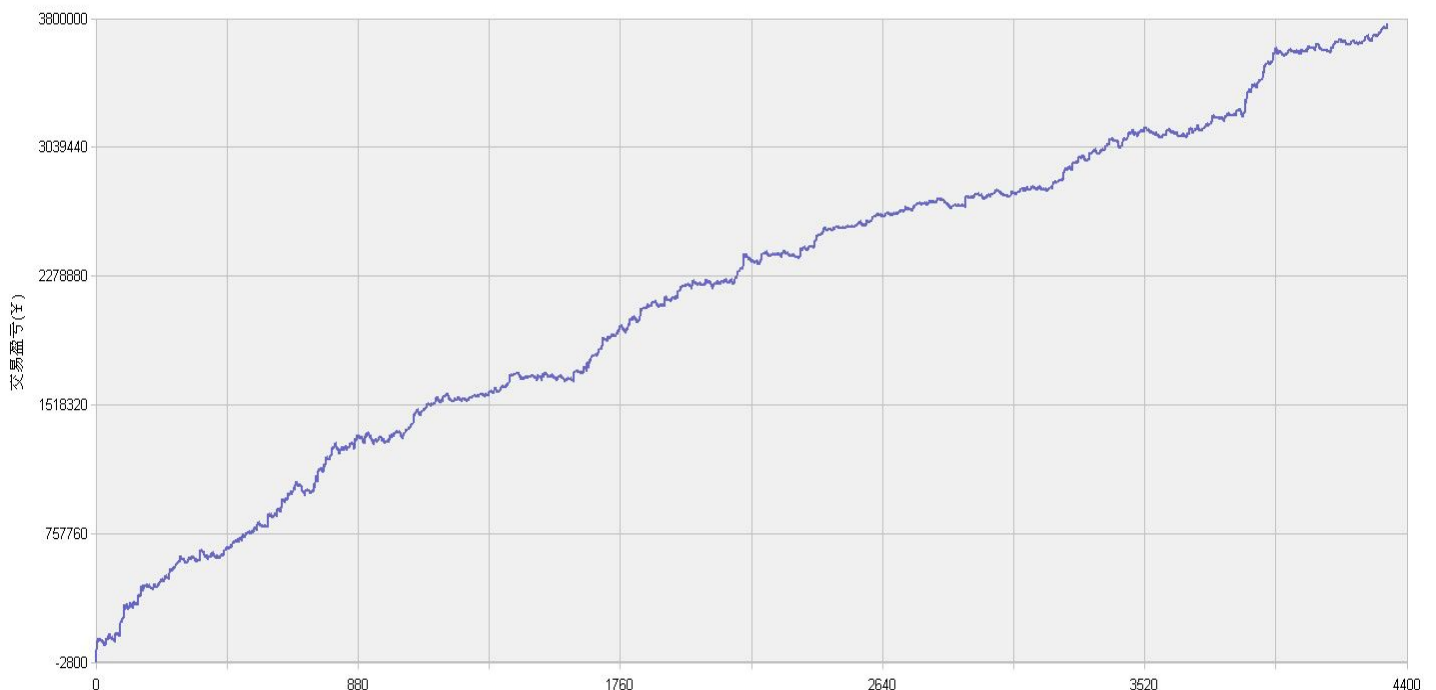

新纪元期指北斗系列程序化交易日报 2014年10月13日

模型品种：北斗系列程序化策略组合

“天璇” V3.0 股指15分钟周期隔夜(趋势)

(9月1日起更换为15分钟趋势程序)

“天权” V3.5 股指15分钟周期隔夜(震荡)

(8月26日起更换为15分钟震荡程序)

说明：

“北斗”程序化交易系列模型，取义于市场趋势波动所闪现出来的交易机会，在每日开盘瞬间或者日内趋势呈现时立即给出当日交易点位。适用于国内金融、商品期货交易，使用1分钟，3分钟，5分钟，15分钟，30分钟交易周期，本系统采取平仓反手交易和短时无仓并存的交易方式，适用于具有一定资金规模的中短线交易者。

欢迎投资者交流策略，提出策略定制化要求

模型名称: 北斗系列 “天璇” “天权” 股指程序化策略
模型分类: 3分钟周期隔夜 5分钟周期隔夜
目前版本: v3.0

历史测试效果 (交易开拓者):

初始资金: 100万 仓位: 固定开仓 两个策略各一手
测试时间: 2010/4/16-2013/10/14 手续费标准: 万分之1 滑点: 0.2点
期末权益: 4437888.8 交易次数: 4063 次
胜率: 48.98% 平均盈利/平均亏损: 5413/3394
盈亏比: 1.59 最大回撤: 3.2%

初始资金 100 万, 起始日期: 2010年4月16日 截止 2013年10月15日, 总盈利: 3735215.8
总权益: 4735215.8元。

模型历史收益率曲线

交易盈亏曲线图

一 今日模型交易情况:

交易信号图:

15分钟策略(趋势)

15分钟策略(震荡)

二 今日成交情况:

今日持仓情况:

15分钟策略(趋势)	IF1410	多单	1手	价位	2446.6
15分钟策略(震荡)	IF1410	多单	1手	价位	2457.8

免责声明

本报告的信息来源于已公开的资料，我们力求但不保证这些信息的准确性、完整性或可靠性。报告内容仅供参考，报告中的信息或所表达观点不构成期货交易依据，新纪元期货有限公司不对因使用本报告的内容而引致的损失承担任何责任。投资者不应将本报告为作出投资决策的惟一参考因素，亦不应认为本报告可以取代自己的判断。在决定投资前，如有需要，投资者务必向咨询期货研究员并谨慎决策。