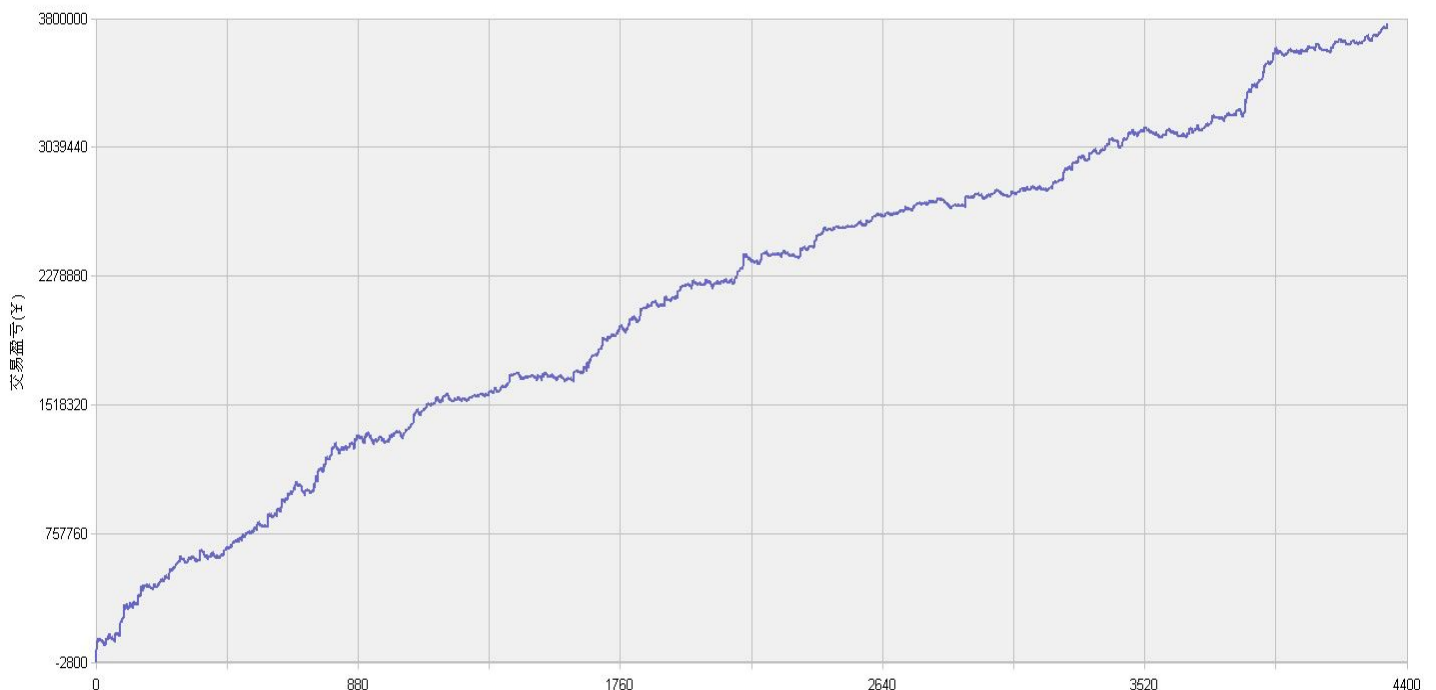

欢迎投资者交流策略，提出策略定制化要求

模型名称: 北斗系列 “天璇” “天权” 股指程序化策略  
模型分类: 3分钟周期隔夜 5分钟周期隔夜  
目前版本: v3.0

### 历史测试效果 (交易开拓者):

初始资金: 100万仓位: 固定开仓 两个策略各一手  
测试时间: 2010/4/16-2013/10/14 手续费标准: 万分之1 滑点: 0.2点  
期末权益: 4437888.8 交易次数: 4063 次  
胜率: 48.98% 平均盈利/平均亏损: 5413/3394  
盈亏比: 1.59 最大回撤: 3.2%

初始资金 100 万, 起始日期: 2010年4月16日 截止 2013年10月15日, 总盈利: 3735215.8  
总权益: 4735215.8元。

### 模型历史收益率曲线

交易盈亏曲线图

一 今日模型交易情况:

交易信号图:

15分钟策略(趋势)

15分钟策略(震荡)

二 今日成交情况:

15分钟策略(2)