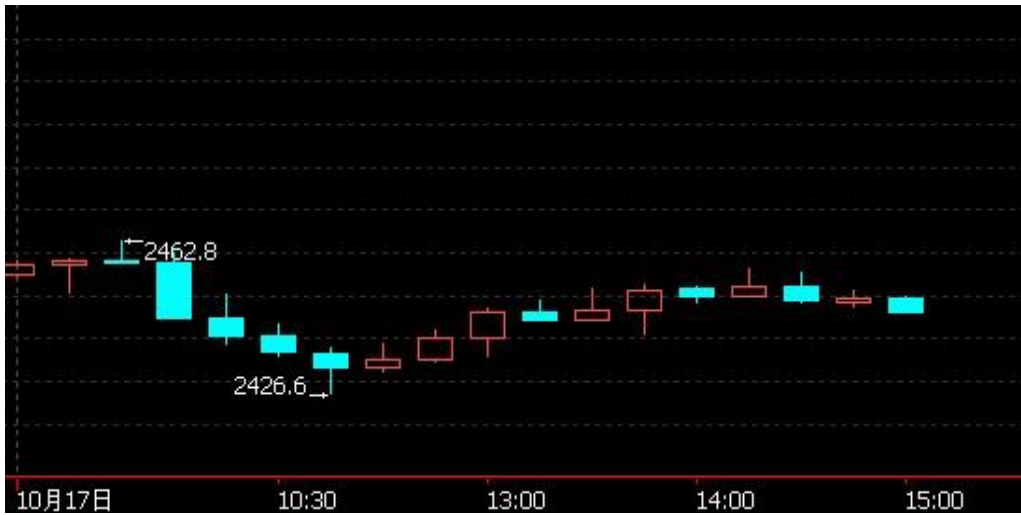

欢迎投资者交流策略，提出策略定制化要求

模型名称: 北斗系列 “天璇” “天权” 股指程序化策略
模型分类: 3分钟周期隔夜 5分钟周期隔夜
目前版本: v3.0

历史测试效果 (交易开拓者):

初始资金: 100万 仓位: 固定开仓 两个策略各一手
测试时间: 2010/4/16-2013/10/14 手续费标准: 万分之1 滑点: 0.2点
期末权益: 4437888.8 交易次数: 4063 次
胜率: 48.98% 平均盈利/平均亏损: 5413/3394
盈亏比: 1.59 最大回撤: 3.2%

初始资金 100 万, 起始日期: 2010年4月16日 截止 2013年10月15日, 总盈利: 3735215.8
总权益: 4735215.8元。

模型历史收益率曲线

交易盈亏曲线图

一 今日模型交易情况:

交易信号图:

15分钟策略(趋势)

15分钟策略(震荡)

二 今日成交情况:

15分钟策略(2)

15分钟策略(2)

三 今日盈亏情况:

15分钟策略(趋势)	平仓盈亏 0	持仓盈亏 -4680
15分钟策略(震荡)	平仓盈亏 0	持仓盈亏 +2880

今日持仓情况:

15分钟策略(趋势)	IF1411 多单 1手 价位 2461.8
15分钟策略(震荡)	IF1411 空单 1手 价位 2454.0

免责声明

本报告的信息来源于已公开的资料，我们力求但不保证这些信息的准确性、完整性或可靠性。报告内容仅供参考，报告中的信息或所表达观点不构成期货交易依据，新纪元期货有限公司不对因使用本报告的内容而引致的损失承担任何责任。投资者不应将本报告为作出投资决策的惟一参考因素，亦不应认为本报告可以取代自己的判断。在决定投资前，如有需要，投资者务必向咨询期货研究员并谨慎决策。