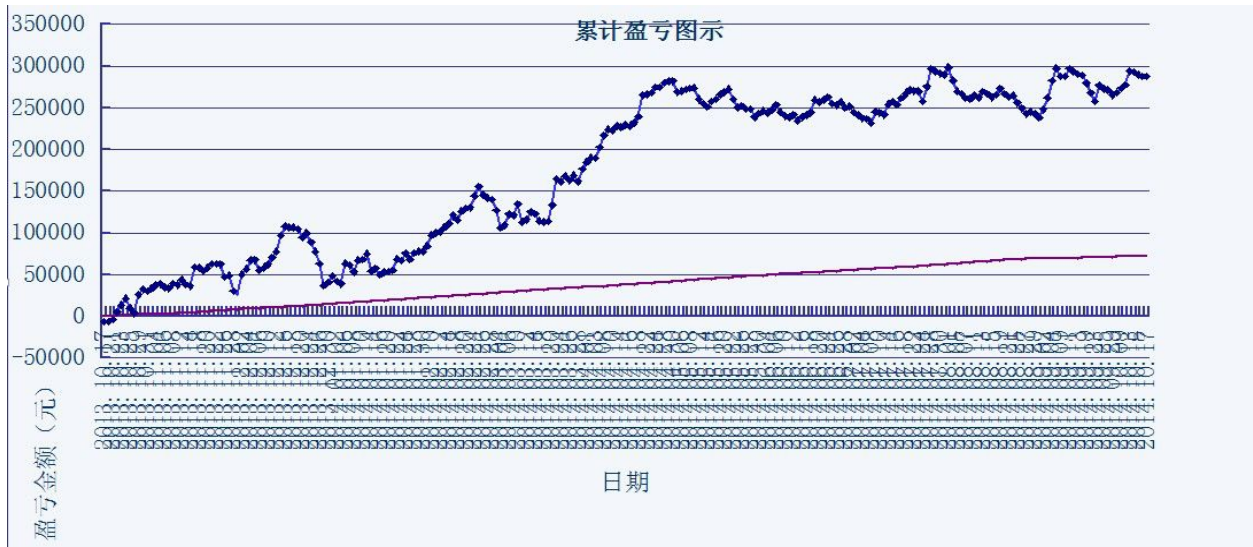

初始资金 100 万, 起始日期: 2010年4月16日 截止 2013年10月15日, 总盈利: 3735215.8
总权益: 4735215.8元。

模型历史收益率曲线

交易盈亏曲线图

一 今日模型交易情况:

交易信号图:

15分钟策略(趋势)

15分钟策略(震荡)

二 今日成交情况:

15分钟策略(2)

15分钟策略(2)

三 今日盈亏情况:

15分钟策略(趋势)	平仓盈亏 0	持仓盈亏 -4680
15分钟策略(震荡)	平仓盈亏 0	持仓盈亏 +2880

今日持仓情况:

15分钟策略(趋势)	IF1411 多单 1手 价位 2461.8
15分钟策略(震荡)	IF1411 空单 1手 价位 2454.0

免责声明

本报告的信息来源于已公开的资料，我们力求但不保证这些信息的准确性、完整性或可靠性。报告内容仅供参考，报告中的信息或所表达观点不构成期货交易依据，新纪元期货有限公司不对因使用本报告的内容而引致的损失承担任何责任。投资者不应将本报告为作出投资决策的惟一参考因素，亦不应认为本报告可以取代自己的判断。在决定投资前，如有需要，投资者务必向咨询期货研究员并谨慎决策。