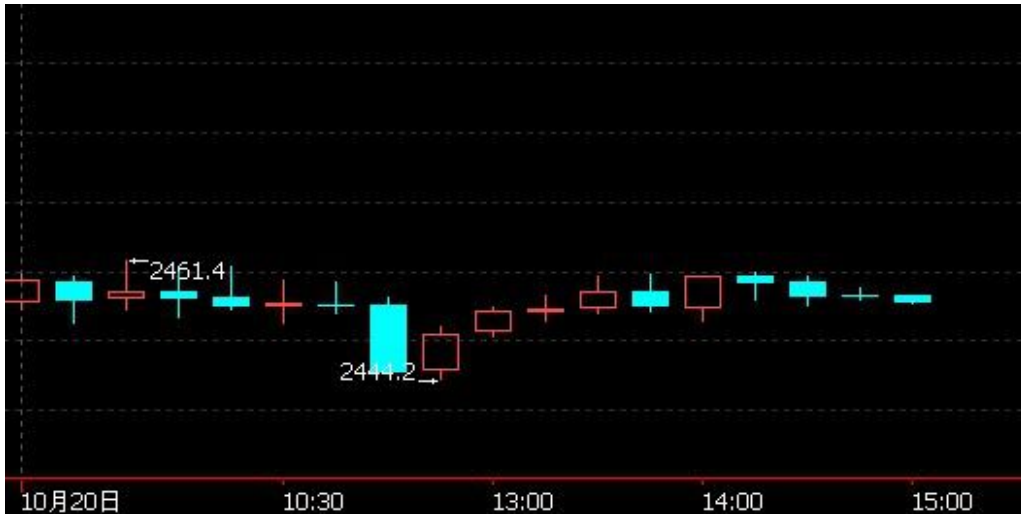

欢迎投资者交流策略，提出策略定制化要求

模型名称: 北斗系列 “天璇” “天权” 股指程序化策略
模型分类: 3分钟周期隔夜 5分钟周期隔夜
目前版本: v3.0

历史测试效果 (交易开拓者):

初始资金: 100万 仓位: 固定开仓 两个策略各一手
测试时间: 2010/4/16-2013/10/14 手续费标准: 万分之1 滑点: 0.2点
期末权益: 4437888.8 交易次数: 4063 次
胜率: 48.98% 平均盈利/平均亏损: 5413/3394
盈亏比: 1.59 最大回撤: 3.2%

初始资金 100 万, 起始日期: 2010年4月16日 截止 2013年10月15日, 总盈利: 3735215.8
总权益: 4735215.8元。

模型历史收益率曲线

交易盈亏曲线图

一 今日模型交易情况:

交易信号图:

15分钟策略(趋势)

15分钟策略(震荡)

二 今日成交情况:

15分钟策略(2)

15分钟策略(2)

三 今日盈亏情况:

15分钟策略(趋势)	平仓盈亏 0	持仓盈亏 -1800
15分钟策略(震荡)	平仓盈亏 0	持仓盈亏 0

今日持仓情况:

15分钟策略(趋势)	IF1411	多单	1手	价位	2461.8
15分钟策略(震荡)	IF1411	空单	1手	价位	2455.8

免责声明

本报告的信息来源于已公开的资料，我们力求但不保证这些信息的准确性、完整性或可靠性。报告内容仅供参考，报告中的信息或所表达观点不构成期货交易依据，新纪元期货有限公司不对因使用本报告的内容而引致的损失承担任何责任。投资者不应将本报告为作出投资决策的惟一参考因素，亦不应认为本报告可以取代自己的判断。在决定投资前，如有需要，投资者务必向咨询期货研究员并谨慎决策。