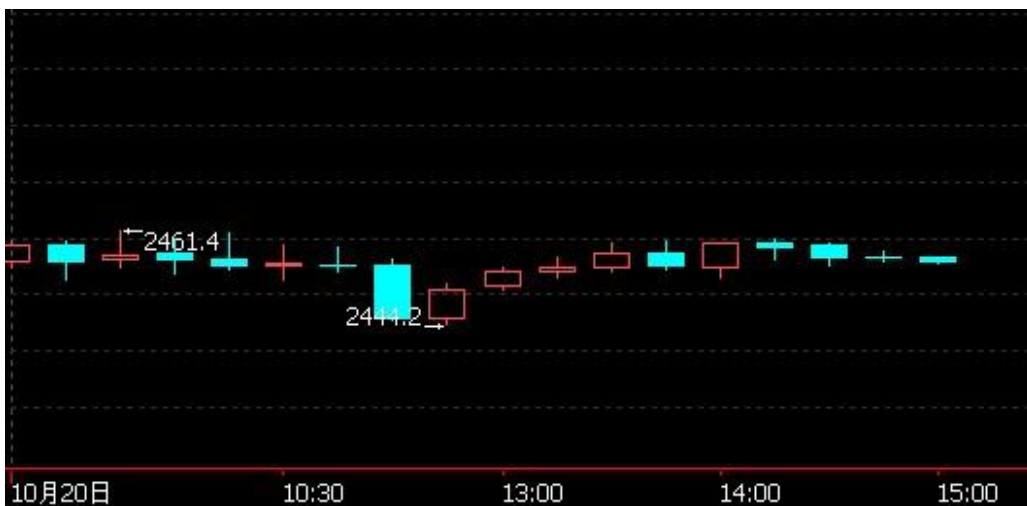

欢迎投资者交流策略，提出策略定制化要求

模型名称: 北斗系列 “天璇” “天权” 股指程序化策略
模型分类: 3分钟周期隔夜 5分钟周期隔夜
目前版本: v3.0

历史测试效果 (交易开拓者):

初始资金: 100万 仓位: 固定开仓 两个策略各一手
测试时间: 2010/4/16-2013/10/14 手续费标准: 万分之1 滑点: 0.2点
期末权益: 4437888.8 交易次数: 4063 次
胜率: 48.98% 平均盈利/平均亏损: 5413/3394
盈亏比: 1.59 最大回撤: 3.2%

初始资金 100 万, 起始日期: 2010年4月16日 截止 2013年10月15日, 总盈利: 3735215.8
总权益: 4735215.8元。

模型历史收益率曲线

交易盈亏曲线图

一 今日模型交易情况:

交易信号图:

15分钟策略(趋势)

15分钟策略(震荡)

二 今日成交情况:

15分钟策略(2)

15分钟策略(2)

三 今日盈亏情况:

15分钟策略(趋势)	平仓盈亏 0	持仓盈亏 -1800
15分钟策略(震荡)	平仓盈亏 0	持仓盈亏 0

今日持仓情况:

15分钟策略(趋势)	IF1411	多单	1手	价位	2461.8
15分钟策略(震荡)	IF1411	空单	1手	价位	2455.8

免责声明

本报告的信息来源于已公开的资料，我们力求但不保证这些信息的准确性、完整性或可靠性。报告内容仅供参考，报告中的信息或所表达观点不构成期货交易依据，新纪元期货有限公司不对因使用本报告的内容而引致的损失承担任何责任。投资者不应将本报告为作出投资决策的惟一参考因素，亦不应认为本报告可以取代自己的判断。在决定投资前，如有需要，投资者务必向咨询期货研究员并谨慎决策。