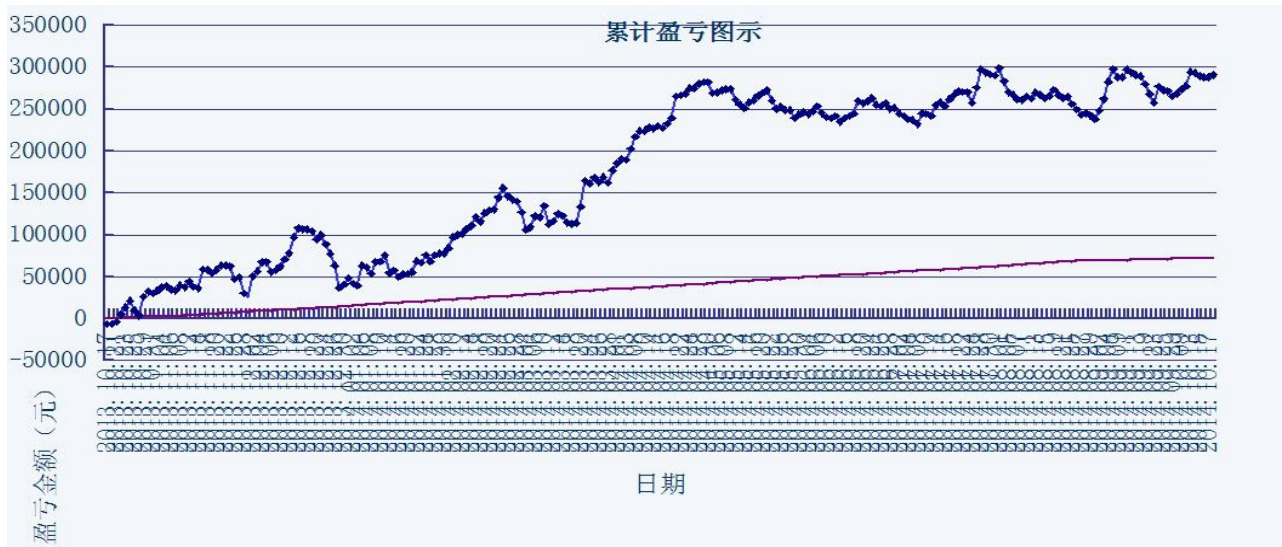

初始资金 100 万, 起始日期: 2010年4月16日 截止 2013年10月15日, 总盈利: 3735215.8
总权益: 4735215.8元。

模型历史收益率曲线

交易盈亏曲线图

一 今日模型交易情况:

交易信号图:

15分钟策略(趋势)

15分钟策略(震荡)

二 今日成交情况:

15分钟策略(2)

15分钟策略(2)

三 今日盈亏情况:

15分钟策略(趋势)	平仓盈亏 0	持仓盈亏 -1800
15分钟策略(震荡)	平仓盈亏 0	持仓盈亏 0

今日持仓情况:

15分钟策略(趋势)	IF1411	多单	1手	价位	2461.8
15分钟策略(震荡)	IF1411	空单	1手	价位	2455.8

免责声明

本报告的信息来源于已公开的资料，我们力求但不保证这些信息的准确性、完整性或可靠性。报告内容仅供参考，报告中的信息或所表达观点不构成期货交易依据，新纪元期货有限公司不对因使用本报告的内容而引致的损失承担任何责任。投资者不应将本报告为作出投资决策的惟一参考因素，亦不应认为本报告可以取代自己的判断。在决定投资前，如有需要，投资者务必向咨询期货研究员并谨慎决策。