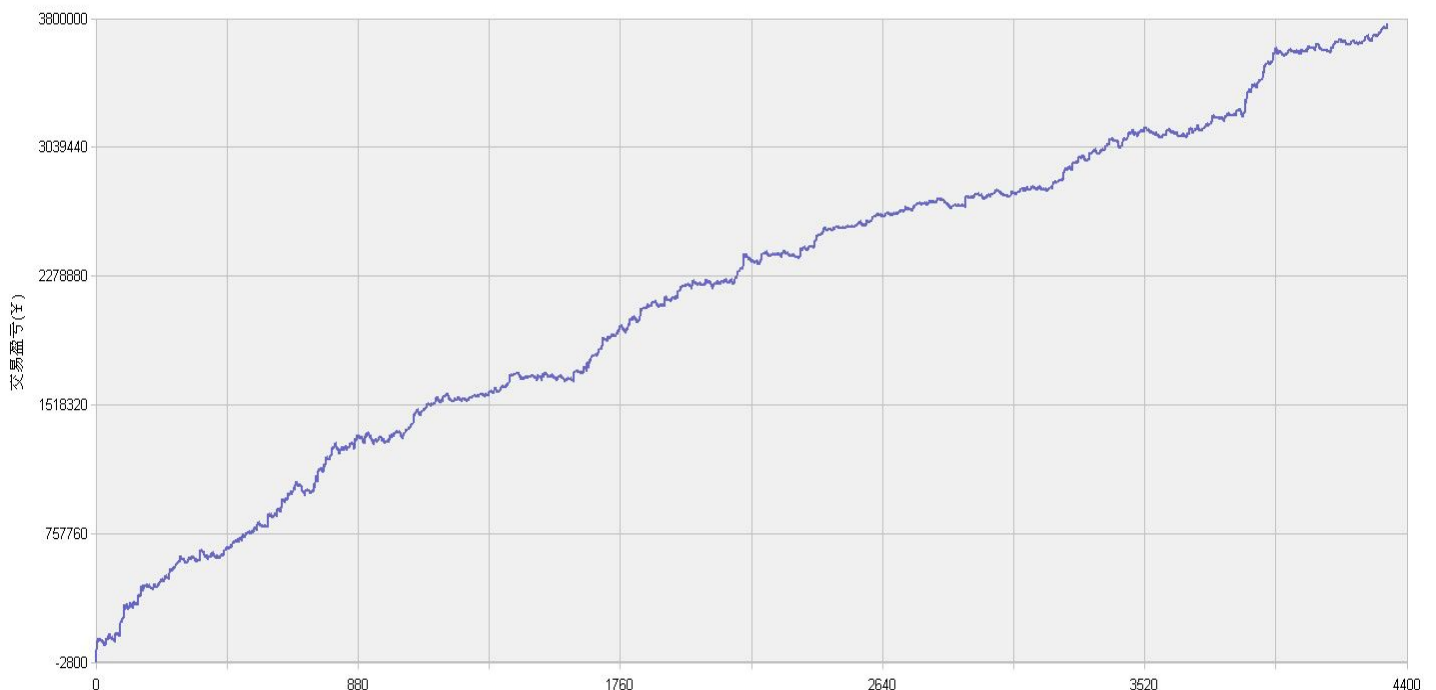

新纪元期指北斗系列程序化交易日报 2014年10月20日

模型品种：北斗系列程序化策略组合

“天璇” V3.0 股指15分钟周期隔夜(趋势)

(9月1日起更换为15分钟趋势程序)

“天权” V3.5 股指15分钟周期隔夜(震荡)

(8月26日起更换为15分钟震荡程序)

说明：

“北斗”程序化交易系列模型，取义于市场趋势波动所闪现出来的交易机会，在每日开盘瞬间或者日内趋势呈现时立即给出当日交易点位。适用于国内金融、商品期货交易，使用1分钟，3分钟，5分钟，15分钟，30分钟交易周期，本系统采取平仓反手交易和短时无仓并存的交易方式，适用于具有一定资金规模的中短线交易者。

欢迎投资者交流策略，提出策略定制化要求

模型名称: 北斗系列 “天璇” “天权” 股指程序化策略
模型分类: 3分钟周期隔夜 5分钟周期隔夜
目前版本: v3.0

历史测试效果 (交易开拓者):

初始资金: 100万 仓位: 固定开仓 两个策略各一手
测试时间: 2010/4/16-2013/10/14 手续费标准: 万分之1 滑点: 0.2点
期末权益: 4437888.8 交易次数: 4063 次
胜率: 48.98% 平均盈利/平均亏损: 5413/3394
盈亏比: 1.59 最大回撤: 3.2%

初始资金 100 万, 起始日期: 2010年4月16日 截止 2013年10月15日, 总盈利: 3735215.8
总权益: 4735215.8元。

模型历史收益率曲线

交易盈亏曲线图

一 今日模型交易情况:

交易信号图:

15分钟策略(趋势)

15分钟策略(震荡)

二 今日成交情况:

15分钟策略(2)

15分钟策略(2)

三 今日盈亏情况:

15分钟策略(趋势)	平仓盈亏 0	持仓盈亏 -1800
15分钟策略(震荡)	平仓盈亏 0	持仓盈亏 0

今日持仓情况:

15分钟策略(趋势)	IF1411	多单	1手	价位	2461.8
15分钟策略(震荡)	IF1411	空单	1手	价位	2455.8

免责声明

本报告的信息来源于已公开的资料，我们力求但不保证这些信息的准确性、完整性或可靠性。报告内容仅供参考，报告中的信息或所表达观点不构成期货交易依据，新纪元期货有限公司不对因使用本报告的内容而引致的损失承担任何责任。投资者不应将本报告为作出投资决策的惟一参考因素，亦不应认为本报告可以取代自己的判断。在决定投资前，如有需要，投资者务必向咨询期货研究员并谨慎决策。