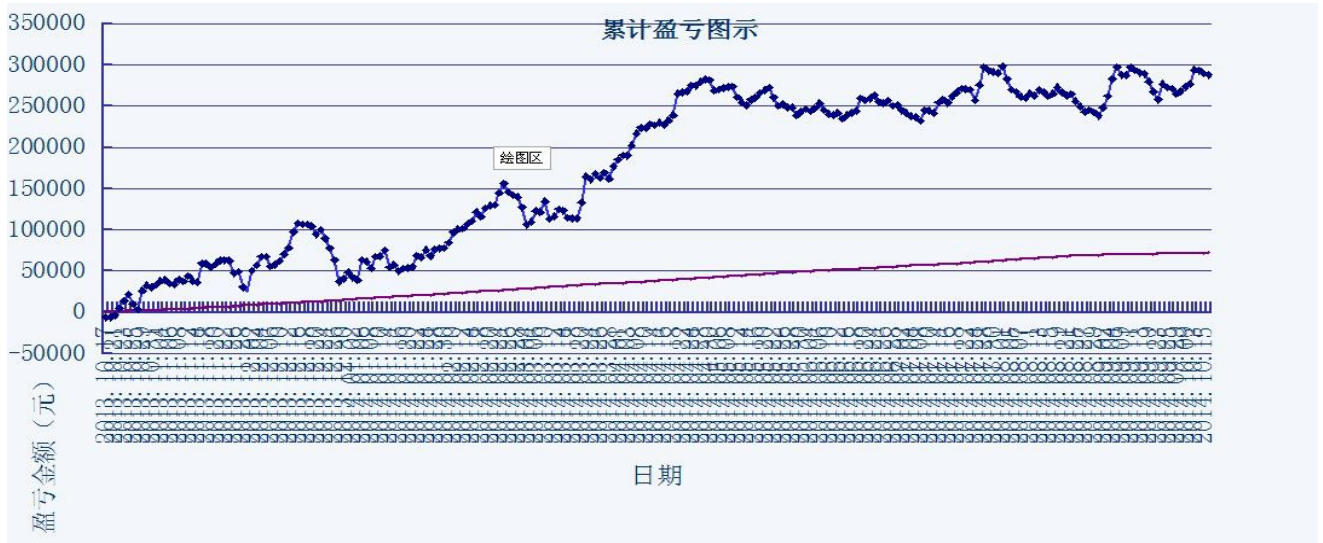

初始资金 100 万, 起始日期: 2010年4月16日 截止 2013年10月15日, 总盈利: 3735215.8
总权益: 4735215.8元。

模型历史收益率曲线

交易盈亏曲线图

一 今日模型交易情况:

交易信号图:

15分钟策略(趋势)

15分钟策略(震荡)

二 今日成交情况:

15分钟策略(2)

15分钟策略(2)

三 今日盈亏情况:

15分钟策略(趋势)	平仓盈亏	0	持仓盈亏	-6180
15分钟策略(震荡)	平仓盈亏	0	持仓盈亏	+4380

今日持仓情况:

15分钟策略(趋势)	IF1411	多单	1手	价位	2461.8
15分钟策略(震荡)	IF1411	空单	1手	价位	2455.8

免责声明

本报告的信息来源于已公开的资料，我们力求但不保证这些信息的准确性、完整性或可靠性。报告内容仅供参考，报告中的信息或所表达观点不构成期货交易依据，新纪元期货有限公司不对因使用本报告的内容而引致的损失承担任何责任。投资者不应将本报告为作出投资决策的惟一参考因素，亦不应认为本报告可以取代自己的判断。在决定投资前，如有需要，投资者务必向咨询期货研究员并谨慎决策。