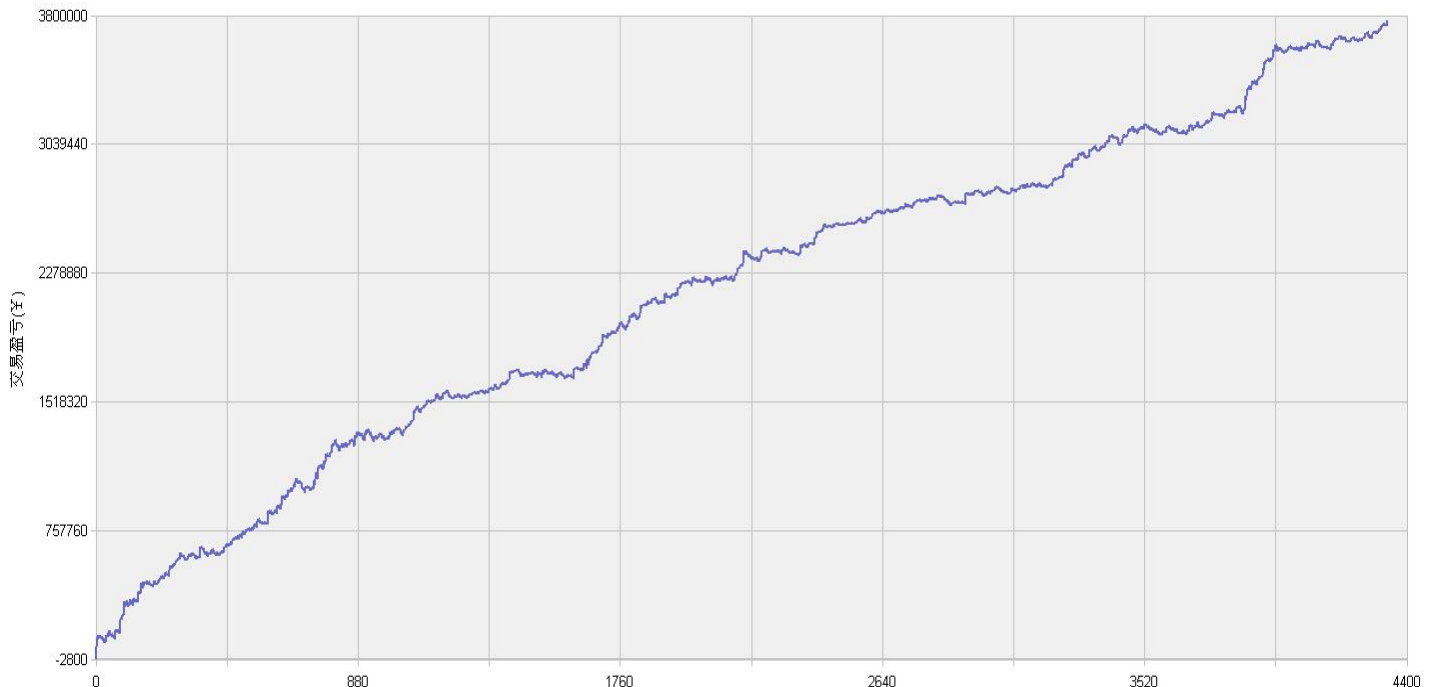

新纪元期指北斗系列程序化交易日报 2014年10月21日

模型品种：北斗系列程序化策略组合

“天璇” V3.0 股指15分钟周期隔夜(趋势)

(9月1日起更换为15分钟趋势程序)

“天权” V3.5 股指15分钟周期隔夜(震荡)

(8月26日起更换为15分钟震荡程序)

说明：

“北斗”程序化交易系列模型，取义于市场趋势波动所闪现出来的交易机会，在每日开盘瞬间或者日内趋势呈现时立即给出当日交易点位。适用于国内金融、商品期货交易，使用1分钟，3分钟，5分钟，15分钟，30分钟交易周期，本系统采取平仓反手交易和短时无仓并存的交易方式，适用于具有一定资金规模的中短线交易者。

153号新纪元期货大厦

模型名称: 北斗系列 “天璇” “天权” 股指程序化策略
模型分类: 3分钟周期隔夜 5分钟周期隔夜
目前版本: v3.0

历史测试效果 (交易开拓者):

初始资金: 100万 仓位: 固定开仓 两个策略各一手
测试时间: 2010/4/16-2013/10/14 手续费标准: 万分之1 滑点: 0.2点
期末权益: 4437888.8 交易次数: 4063 次
胜率: 48.98% 平均盈利/平均亏损: 5413/3394
盈亏比: 1.59 最大回撤: 3.2%

初始资金 100 万, 起始日期: 2010年4月16日 截止 2013年10月15日, 总盈利: 3735215.8
总权益: 4735215.8元。

模型历史收益率曲线

交易盈亏曲线图

一 今日模型交易情况:

交易信号图:

15分钟策略(趋势)

15分钟策略(震荡)

二 今日成交情况:

15分钟策略(2)

15分钟策略(2)

三 今日盈亏情况:

15分钟策略(趋势)	平仓盈亏	0	持仓盈亏	-6180
15分钟策略(震荡)	平仓盈亏	0	持仓盈亏	+4380

今日持仓情况:

15分钟策略(趋势)	IF1411	多单	1手	价位	2461.8
15分钟策略(震荡)	IF1411	空单	1手	价位	2455.8

免责声明

本报告的信息来源于已公开的资料，我们力求但不保证这些信息的准确性、完整性或可靠性。报告内容仅供参考，报告中的信息或所表达观点不构成期货交易依据，新纪元期货有限公司不对因使用本报告的内容而引致的损失承担任何责任。投资者不应将本报告为作出投资决策的惟一参考因素，亦不应认为本报告可以取代自己的判断。在决定投资前，如有需要，投资者务必向咨询期货研究员并谨慎决策。