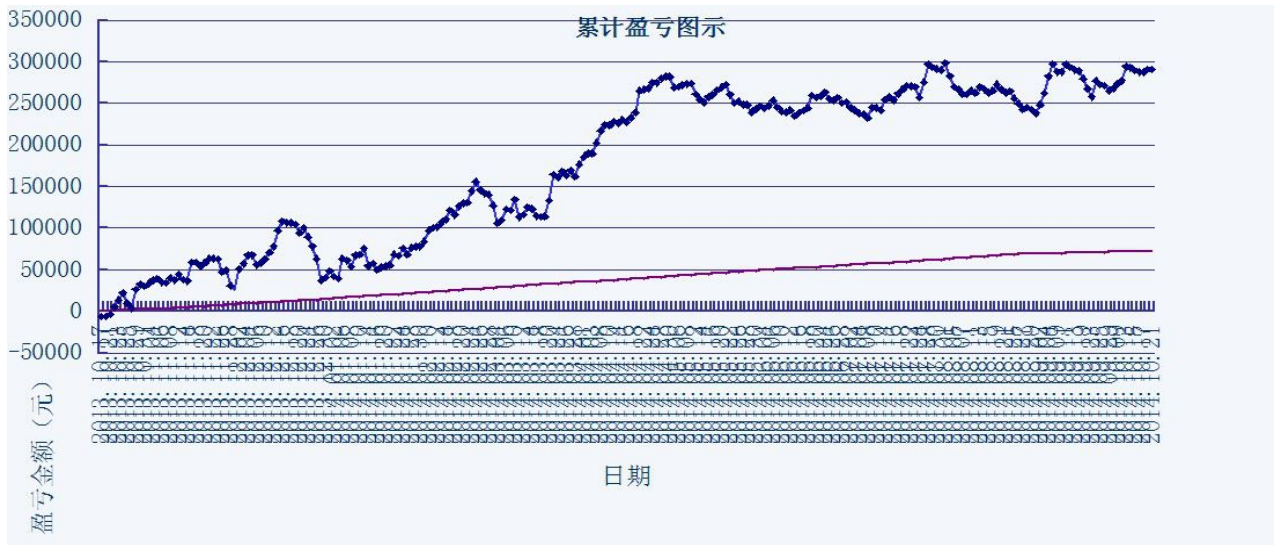

初始资金 100 万, 起始日期: 2010年4月16日 截止 2013年10月15日, 总盈利: 3735215.8
总权益: 4735215.8元。

模型历史收益率曲线

交易盈亏曲线图

一 今日模型交易情况:

交易信号图:

15分钟策略(趋势)

15分钟策略(震荡)

二 今日成交情况:

15分钟策略(2)

IF1411 14点15分 卖出平仓 1手 2437.4

IF1411 14点15分 卖出开仓 1手 2437.4

15分钟策略(2)

三 今日盈亏情况:

15分钟策略(趋势)	平仓盈亏	-7320	持仓盈亏	+2040
15分钟策略(震荡)	平仓盈亏	0	持仓盈亏	+7560

今日持仓情况:

15分钟策略(趋势)	IF1411	空单	1手	价位	2437.4
15分钟策略(震荡)	IF1411	空单	1手	价位	2454.0