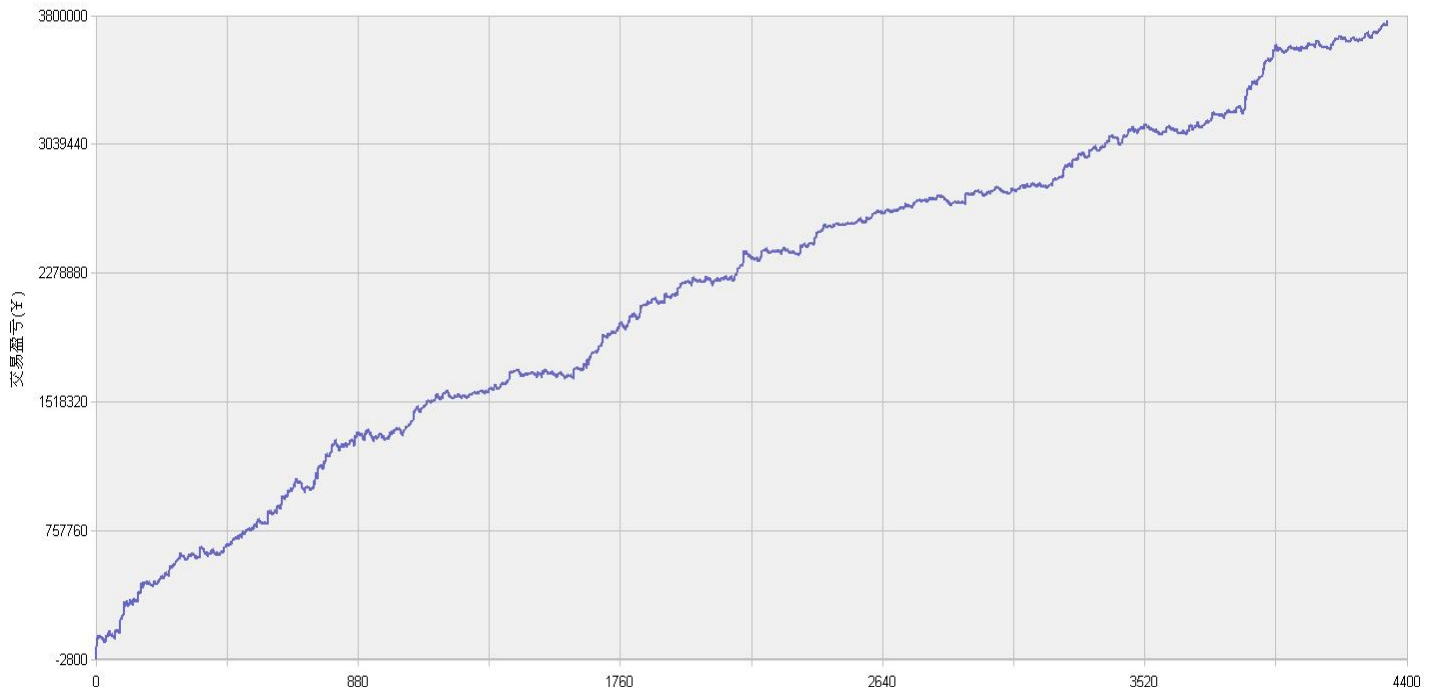

新纪元期指北斗系列程序化交易日报 2014年10月23日

模型品种：北斗系列程序化策略组合

“天璇” V3.0 股指15分钟周期隔夜(趋势)

(9月1日起更换为15分钟趋势程序)

“天权” V3.5 股指15分钟周期隔夜(震荡)

(8月26日起更换为15分钟震荡程序)

说明：

“北斗”程序化交易系列模型，取义于市场趋势波动所闪现出来的交易机会，在每日开盘瞬间或者日内趋势呈现时立即给出当日交易点位。适用于国内金融、商品期货交易，使用1分钟，3分钟，5分钟，15分钟，30分钟交易周期，本系统采取平仓反手交易和短时无仓并存的交易方式，适用于具有一定资金规模的中短线交易者。

欢迎投资者交流策略，提出策略定制化要求

模型名称: 北斗系列 “天璇” “天权” 股指程序化策略
模型分类: 3分钟周期隔夜 5分钟周期隔夜
目前版本: v3.0

历史测试效果 (交易开拓者):

初始资金: 100万 仓位: 固定开仓 两个策略各一手
测试时间: 2010/4/16-2013/10/14 手续费标准: 万分之1 滑点: 0.2点
期末权益: 4437888.8 交易次数: 4063 次
胜率: 48.98% 平均盈利/平均亏损: 5413/3394
盈亏比: 1.59 最大回撤: 3.2%

初始资金 100 万, 起始日期: 2010年4月16日 截止 2013年10月15日, 总盈利: 3735215.8
总权益: 4735215.8元。

模型历史收益率曲线

交易盈亏曲线图

一 今日模型交易情况:

交易信号图:

15分钟策略(趋势)

15分钟策略(震荡)

二 今日成交情况:

15分钟策略(2)

15分钟策略(2)

三 今日盈亏情况:

15分钟策略(趋势)	平仓盈亏 0	持仓盈亏 +5940
15分钟策略(震荡)	平仓盈亏 0	持仓盈亏 +14460

今日持仓情况:

15分钟策略(趋势)	IF1411	空单 1手	价位 2437.4
15分钟策略(震荡)	IF1411	空单 1手	价位 2454.0

免责声明

本报告的信息来源于已公开的资料，我们力求但不保证这些信息的准确性、完整性或可靠性。报告内容仅供参考，报告中的信息或所表达观点不构成期货交易依据，新纪元期货有限公司不对因使用本报告的内容而引致的损失承担任何责任。投资者不应将本报告为作出投资决策的惟一参考因素，亦不应认为本报告可以取代自己的判断。在决定投资前，如有需要，投资者务必向咨询期货研究员并谨慎决策。