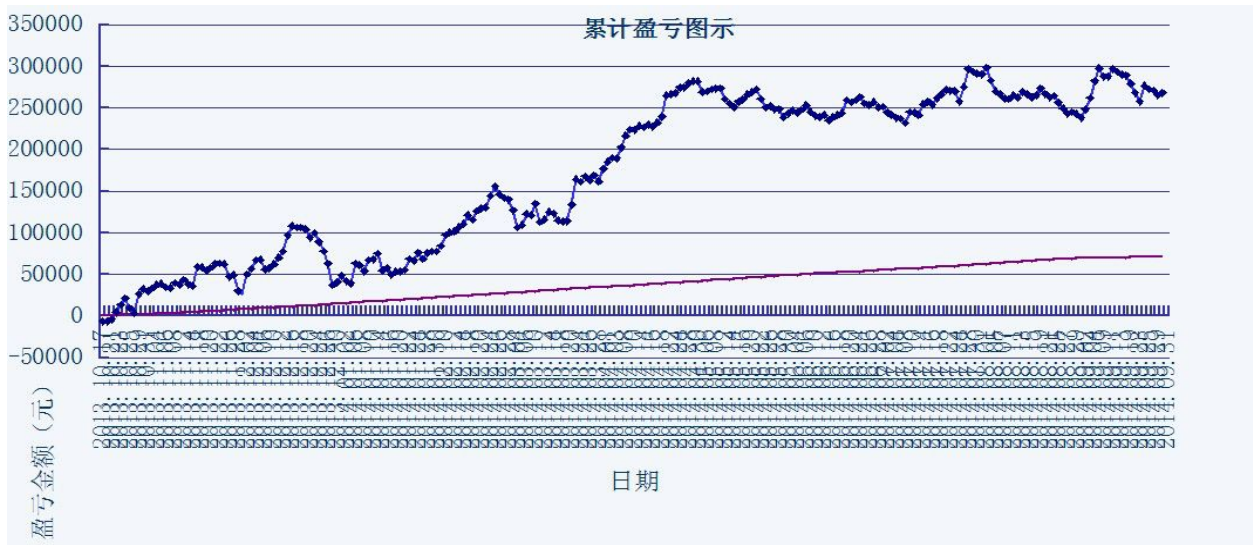

### 历史测试效果 (交易开拓者):

初始资金: 100万 仓位: 固定开仓 两个策略各一手  
测试时间: 2010/4/16-2013/10/14 手续费标准: 万分之1 滑点: 0.2点  
期末权益: 4437888.8 交易次数: 4063 次  
胜率: 48.98% 平均盈利/平均亏损: 5413/3394  
盈亏比: 1.59 最大回撤: 3.2%

初始资金 100 万, 起始日期: 2010年4月16日 截止 2013年10月15日, 总盈利: 3735215.8  
总权益: 4735215.8元。

### 模型历史收益率曲线

交易盈亏曲线图

一 今日模型交易情况:

交易信号图:

15分钟策略(趋势)

15分钟策略(震荡)

二 今日成交情况:

15分钟策略(2)

IF1410 13点30分 买入开仓 1手 22478.6

15分钟策略(2)

IF1410 13点15分 买入平仓 1手 2471.4

IF1410 13点15分 买入开仓 1手 2471.4

三 今日盈亏情况:

15分钟策略(趋势)	平仓盈亏	0	持仓盈亏	+2760
15分钟策略(震荡)	平仓盈亏	-4800	持仓盈亏	+4920

今日持仓情况:

15分钟策略(趋势)	IF1410	多单	1手	价位	2478.6
15分钟策略(震荡)	IF1410	多单	1手	价位	2471.4