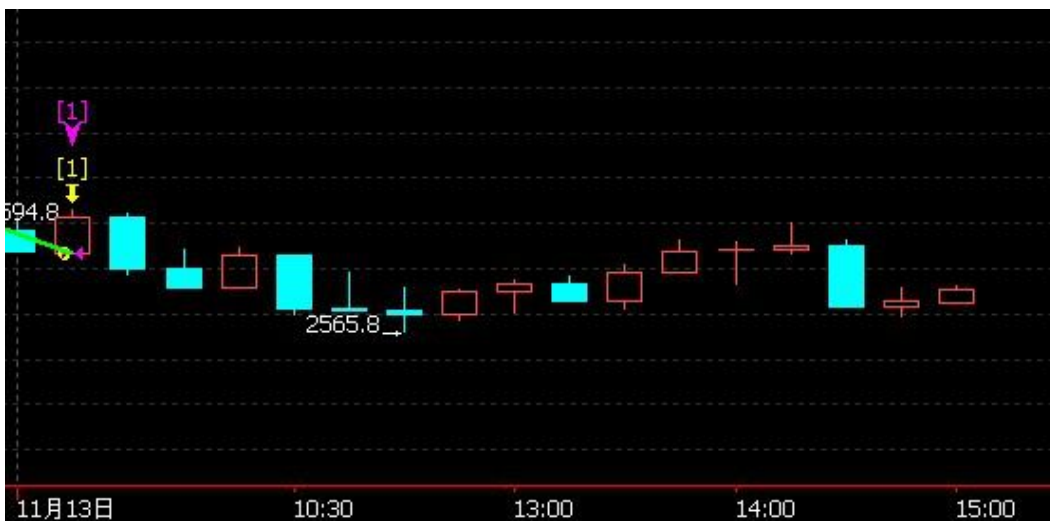

### 历史测试效果 (交易开拓者):

初始资金: 100万仓位: 固定开仓 两个策略各一手  
测试时间: 2010/4/16-2013/10/14 手续费标准: 万分之1 滑点: 0.2点  
期末权益: 4437888.8 交易次数: 4063 次  
胜率: 48.98% 平均盈利/平均亏损: 5413/3394  
盈亏比: 1.59 最大回撤: 3.2%

初始资金 100 万, 起始日期: 2010年4月16日 截止 2013年10月15日, 总盈利: 3735215.8  
总权益: 4735215.8元。

### 模型历史收益率曲线

交易盈亏曲线图

一 今日模型交易情况:

交易信号图:

15分钟策略(趋势)

15分钟策略(震荡)

二 今日成交情况:

15 分钟策略 (2)

IF1412 09 点 06 分 卖出开仓 2587.2

15 分钟策略 (2)

IF1412 09 点 30 分 卖出平仓 2583.4

IF1412 09 点 30 分 卖出开仓 2583.4

三 今日盈亏情况:

15 分钟策略 (趋势)	平仓盈亏 0	持仓盈亏 +3540
15 分钟策略 (震荡)	平仓盈亏 -2580	持仓盈亏 +2400

今日持仓情况:

15 分钟策略 (趋势)	IF1412 空单 1 手 价位 2588.4
15 分钟策略 (震荡)	IF1412 空单 1 手 价位 2583.4