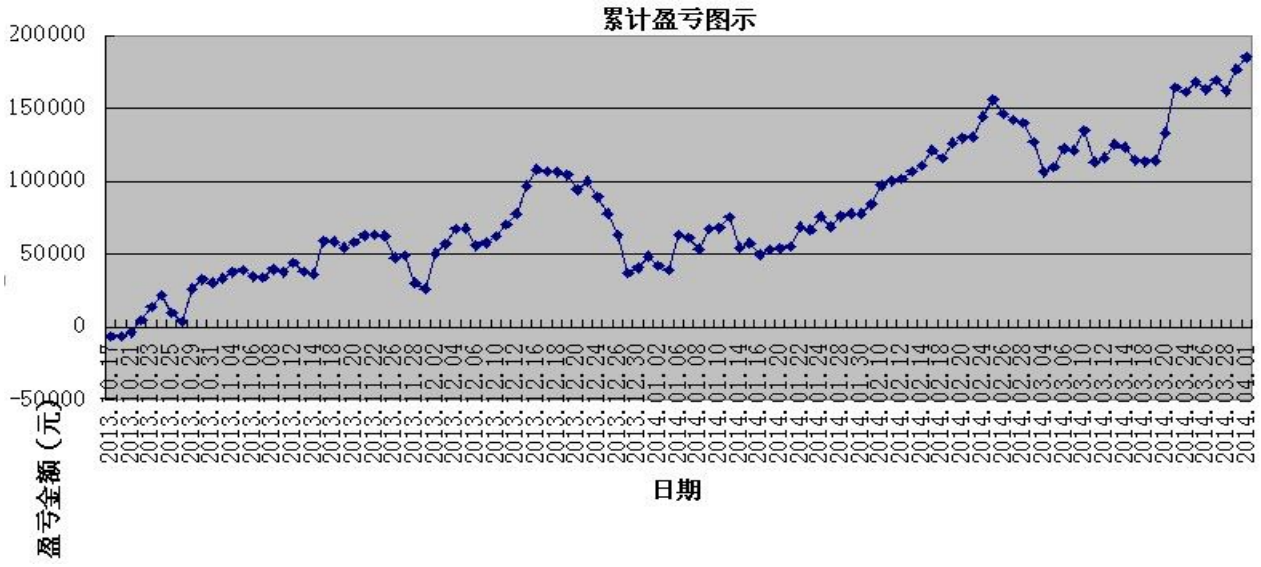

初始资金 100 万, 起始日期: 2010年4月16日 截止 2013年10月15日, 总盈利: 3735215.8
总权益: 4735215.8元。

模型历史收益率曲线

交易盈亏曲线图

一 今日模型交易情况:

交易信号图:

三分钟策略

五分钟策略

二 今日成交情况:

三分钟策略 今日无交易

五分钟策略	股指 IF1404	10点05分	卖出开仓	1手	价位 2144.0
	股指 IF1404	10点45分	买入平仓	1手	价位 2138.8
	股指 IF1404	10点45分	买入开仓	1手	价位 2138.8
	股指 IF1404	13点35分	卖出平仓	1手	价位 2147.0

三 今日盈亏情况:

三分钟策略 平仓盈亏 +0 持仓盈亏 +6300

五分钟策略 平仓盈亏 +4020

今日持仓情况:

三分钟策略 IF1404 多单 1手 价位 2126.8

五分钟策略 日内策略 无持仓

免责声明

本报告的信息来源于已公开的资料，我们力求但不保证这些信息的准确性、完整性或可靠性。报告内容仅供参考，报告中的信息或所表达观点不构成期货交易依据，新纪元期货有限公司不对因使用本报告的内容而引致的损失承担任何责任。投资者不应将本报告为作出投资决策的惟一参考因素，亦不应认为本报告可以取代自己的判断。在决定投资前，如有需要，投资者务必向咨询期货研究员并谨慎决策。