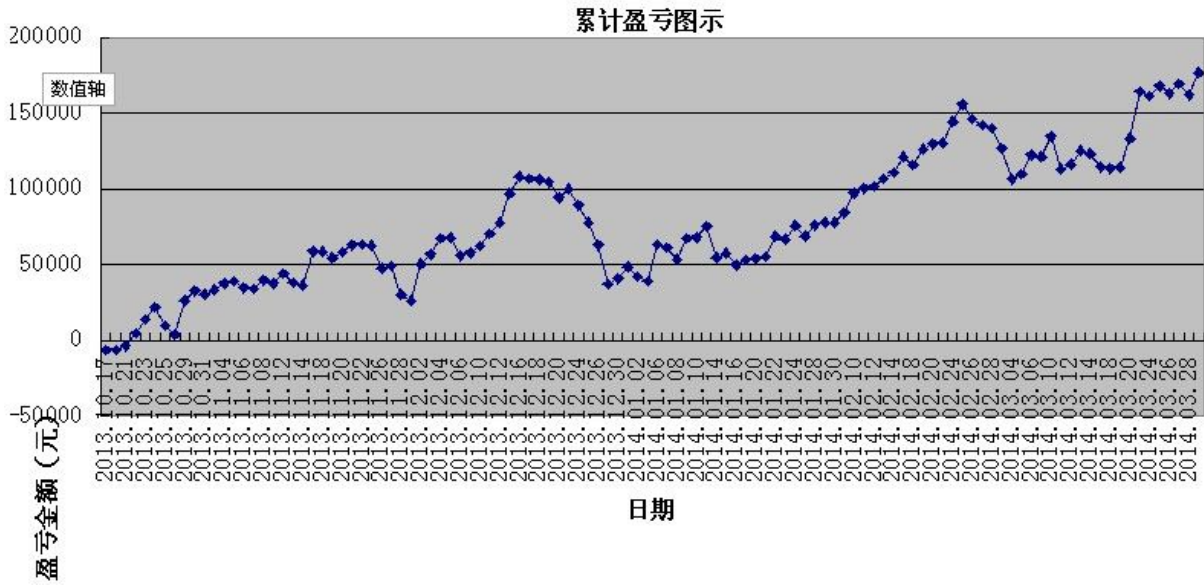

初始资金 100 万, 起始日期: 2010年4月16日 截止 2013年10月15日, 总盈利: 3735215.8
总权益: 4735215.8元。

模型历史收益率曲线

交易盈亏曲线图

一 今日模型交易情况:

交易信号图:

三分钟策略

五分钟策略

二 今日成交情况:

三 今日盈亏情况:

三分钟策略 平仓盈亏 +5640 持仓盈亏 +1800

五分钟策略 平仓盈亏 +6300

今日持仓情况:

三分钟策略 IF1404 多单 1手 价位 2126.8

五分钟策略 日内策略 无持仓

免责声明

本报告的信息来源于已公开的资料，我们力求但不保证这些信息的准确性、完整性或可靠性。报告内容仅供参考，报告中的信息或所表达观点不构成期货交易依据，新纪元期货有限公司不对因使用本报告的内容而引致的损失承担任何责任。投资者不应将本报告为作出投资决策的惟一参考因素，亦不应认为本报告可以取代自己的判断。在决定投资前，如有需要，投资者务必向咨询期货研究员并谨慎决策。