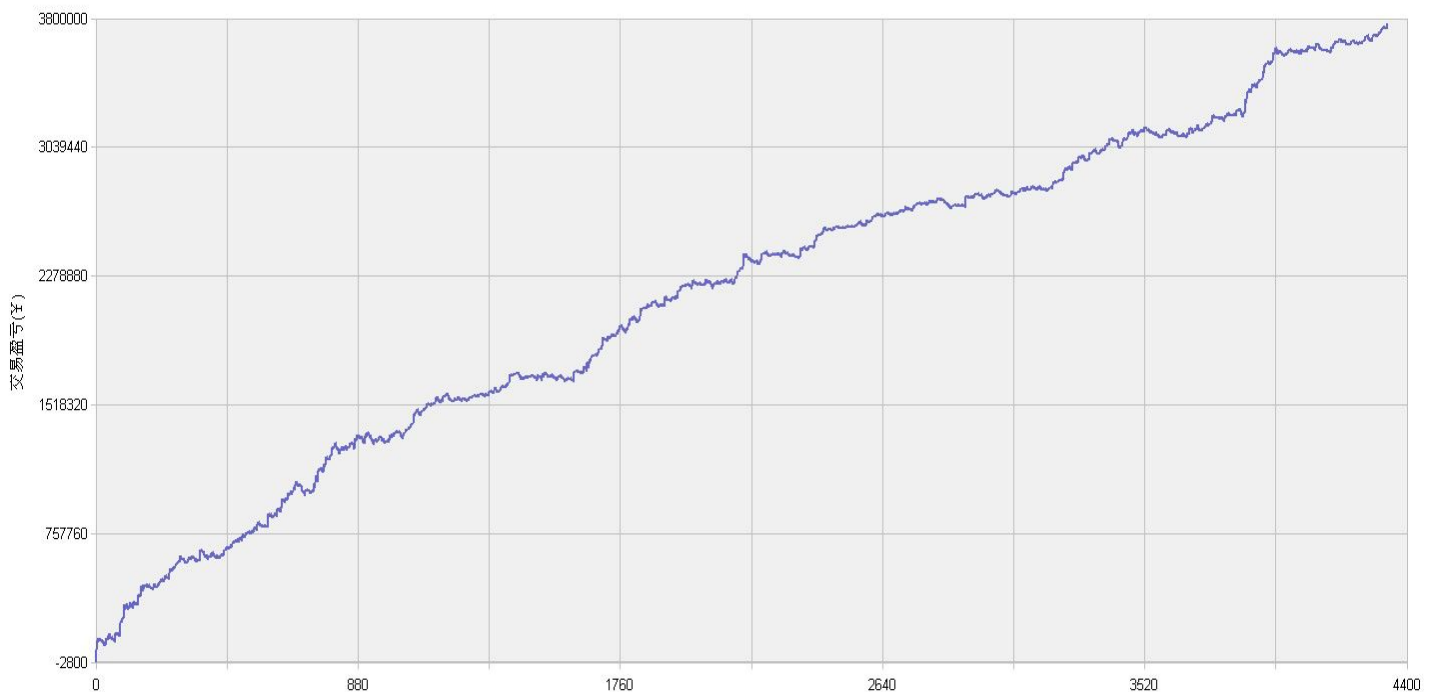

新纪元期指北斗系列程序化交易日报 2014年04月10日

模型品种：北斗系列程序化策略组合

“天璇” V3.0股指3分钟周期隔夜

“天权” V3.0股指5分钟周期日内

说明：

“北斗”程序化交易系列模型，取义于市场趋势波动所闪现出来的交易机会，在每日开盘瞬间或者日内趋势呈现时立即给出当日交易点位。适用于国内金融、商品期货交易，使用1分钟，3分钟，5分钟，15分钟，30分钟交易周期，本系统采取平仓反手交易和短时无仓并存的交易方式，适用于具有一定资金规模的中短线交易者。

153号新纪元期货大厦

模型名称: 北斗系列 “天璇” “天权” 股指程序化策略
模型分类: 3分钟周期隔夜 5分钟周期隔夜
目前版本: v3.0

历史测试效果 (交易开拓者):

初始资金: 100万 仓位: 固定开仓 两个策略各一手
测试时间: 2010/4/16-2013/10/14 手续费标准: 万分之1 滑点: 0.2点
期末权益: 4437888.8 交易次数: 4063 次
胜率: 48.98% 平均盈利/平均亏损: 5413/3394
盈亏比: 1.59 最大回撤: 3.2%

初始资金 100 万, 起始日期: 2010年4月16日 截止 2013年10月15日, 总盈利: 3735215.8
总权益: 4735215.8元。

模型历史收益率曲线

交易盈亏曲线图

一 今日模型交易情况:

交易信号图:

三分钟策略

五分钟策略

二 今日成交情况: