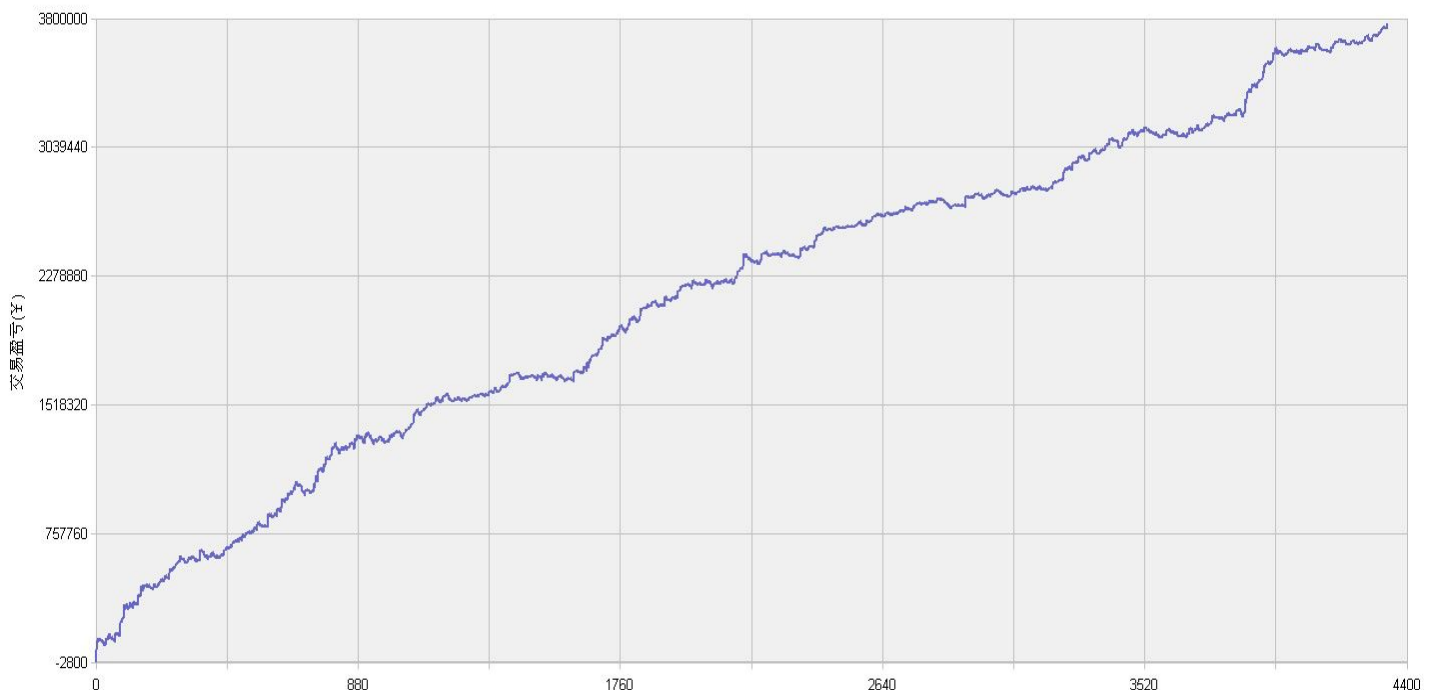

153号新纪元期货大厦

模型名称: 北斗系列 “天璇” “天权” 股指程序化策略  
模型分类: 3分钟周期隔夜 5分钟周期隔夜  
目前版本: v3.0

### 历史测试效果 (交易开拓者):

初始资金: 100万 仓位: 固定开仓 两个策略各一手  
测试时间: 2010/4/16-2013/10/14 手续费标准: 万分之1 滑点: 0.2点  
期末权益: 4437888.8 交易次数: 4063 次  
胜率: 48.98% 平均盈利/平均亏损: 5413/3394  
盈亏比: 1.59 最大回撤: 3.2%

初始资金 100 万, 起始日期: 2010年4月16日 截止 2013年10月15日, 总盈利: 3735215.8  
总权益: 4735215.8元。

### 模型历史收益率曲线

交易盈亏曲线图

一 今日模型交易情况:

交易信号图:

三分钟策略

五分钟策略