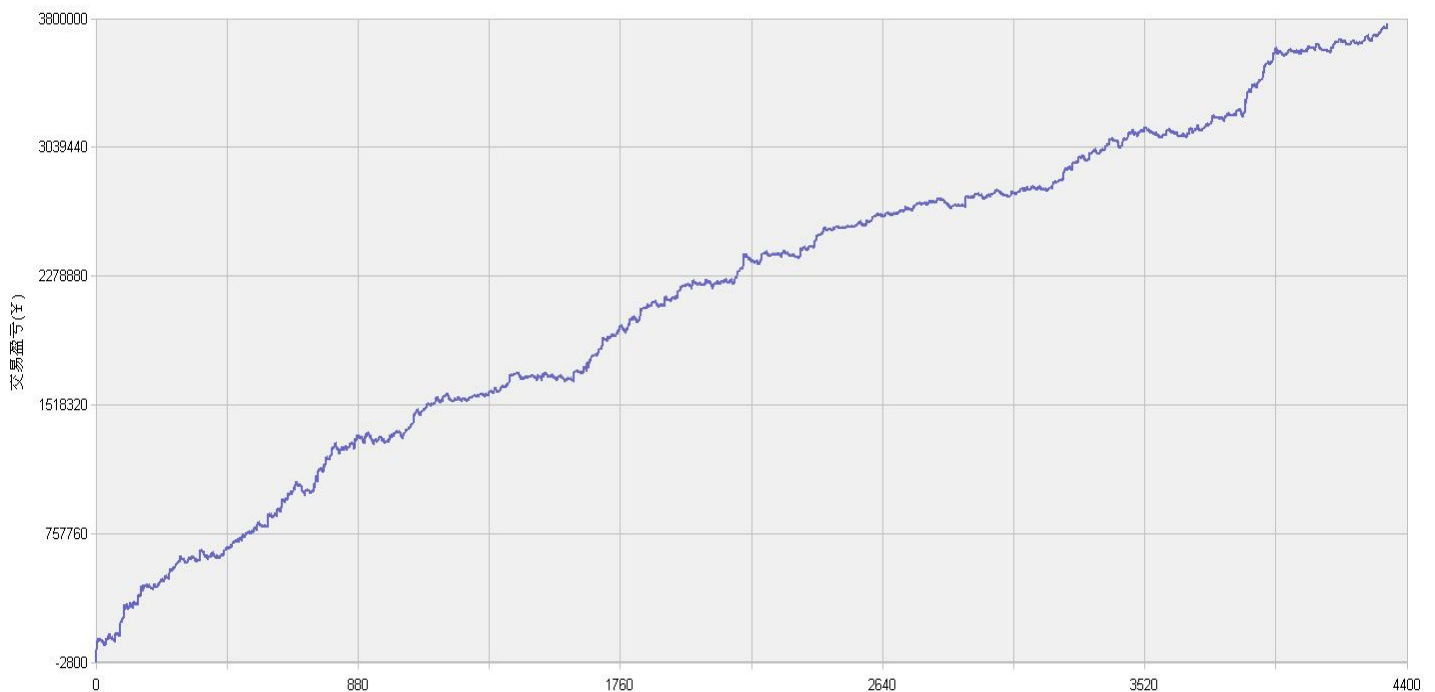

新纪元期指北斗系列程序化交易日报 2014年04月18日

模型品种：北斗系列程序化策略组合

“天璇” V3.0股指3分钟周期隔夜

“天权” V3.0股指5分钟周期日内

说明：

“北斗”程序化交易系列模型，取义于市场趋势波动所闪现出来的交易机会，在每日开盘瞬间或者日内趋势呈现时立即给出当日交易点位。适用于国内金融、商品期货交易，使用1分钟，3分钟，5分钟，15分钟，30分钟交易周期，本系统采取平仓反手交易和短时无仓并存的交易方式，适用于具有一定资金规模的中短线交易者。

欢迎投资者交流策略，提出策略定制化要求

新纪元期货研究所
量化投资事业部
联系电话：
0516-83831139
电子邮件：
1303693655@qq.com
地址：江苏徐州市淮海东路
153号新纪元期货大厦

模型名称: 北斗系列 “天璇” “天权” 股指程序化策略
模型分类: 3分钟周期隔夜 5分钟周期隔夜
目前版本: v3.0

历史测试效果 (交易开拓者):

初始资金: 100万 仓位: 固定开仓 两个策略各一手
测试时间: 2010/4/16-2013/10/14 手续费标准: 万分之1 滑点: 0.2点
期末权益: 4437888.8 交易次数: 4063 次
胜率: 48.98% 平均盈利/平均亏损: 5413/3394
盈亏比: 1.59 最大回撤: 3.2%

初始资金 100 万, 起始日期: 2010年4月16日 截止 2013年10月15日, 总盈利: 3735215.8
总权益: 4735215.8元。

模型历史收益率曲线

交易盈亏曲线图

一 今日模型交易情况:

交易信号图:

三分钟策略

五分钟策略

二 今日成交情况:

三分钟策略	股指 IF1404	10点00分	买入平仓	1手	价位 2206.6
	股指 IF1404	10点00分	买入开仓	1手	价位 2206.6
	股指 IF1404	13点09分	卖出平仓	1手	价位 2210.2
	股指 IF1404	13点09分	卖出开仓	1手	价位 2210.2

五分钟策略	股指 IF1404	09点30分	买入开仓	1手	价位 2198.4
	股指 IF1404	10点45分	卖出平仓	1手	价位 2206.4
	股指 IF1404	11点10分	卖出开仓	1手	价位 2220.4
	股指 IF1404	14点05分	买入平仓	1手	价位 2216.0
	股指 IF1404	14点05分	买入开仓	1手	价位 2216.0
	股指 IF1404	15点10分	卖出平仓	1手	价位 2217.4