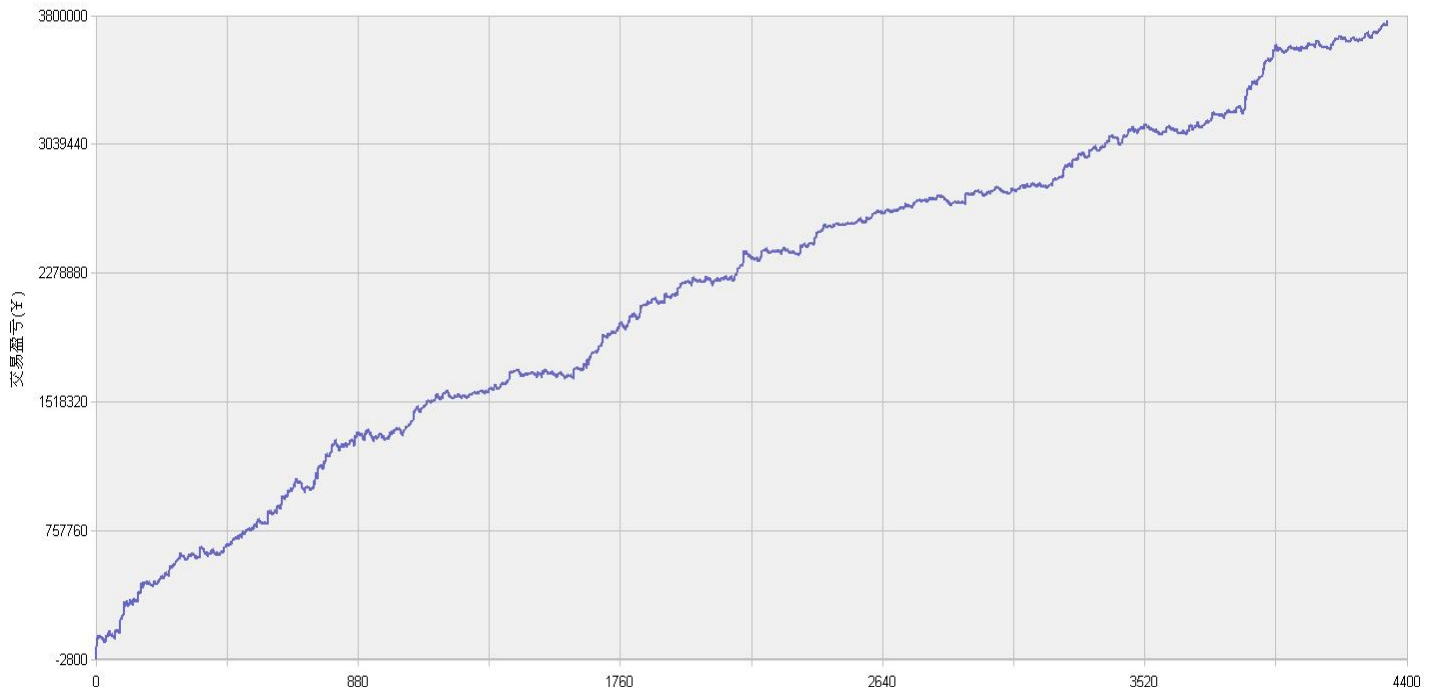

新纪元期指北斗系列程序化交易日报 2014年04月21日

模型品种：北斗系列程序化策略组合

“天璇” V3.0股指3分钟周期隔夜

“天权” V3.0股指5分钟周期日内

说明：

“北斗”程序化交易系列模型，取义于市场趋势波动所闪现出来的交易机会，在每日开盘瞬间或者日内趋势呈现时立即给出当日交易点位。适用于国内金融、商品期货交易，使用1分钟，3分钟，5分钟，15分钟，30分钟交易周期，本系统采取平仓反手交易和短时无仓并存的交易方式，适用于具有一定资金规模的中短线交易者。

153号新纪元期货大厦

模型名称: 北斗系列 “天璇” “天权” 股指程序化策略
模型分类: 3分钟周期隔夜 5分钟周期隔夜
目前版本: v3.0

历史测试效果 (交易开拓者):

初始资金: 100万 仓位: 固定开仓 两个策略各一手
测试时间: 2010/4/16-2013/10/14 手续费标准: 万分之1 滑点: 0.2点
期末权益: 4437888.8 交易次数: 4063 次
胜率: 48.98% 平均盈利/平均亏损: 5413/3394
盈亏比: 1.59 最大回撤: 3.2%

初始资金 100 万, 起始日期: 2010年4月16日 截止 2013年10月15日, 总盈利: 3735215.8
总权益: 4735215.8元。

模型历史收益率曲线

交易盈亏曲线图

一 今日模型交易情况:

交易信号图:

三分钟策略

五分钟策略

二 今日成交情况:

三分钟策略	股指 IF1404	09点39分	买入平仓	1手	价位 2210.8
	股指 IF1404	09点39分	买入开仓	1手	价位 2210.8
	股指 IF1404	10点51分	卖出平仓	1手	价位 2222.0
	股指 IF1404	10点51分	卖出开仓	1手	价位 2222.0

五分钟策略	股指 IF1404	09点30分	买入开仓	1手	价位 2200.8
	股指 IF1404	11点00分	卖出平仓	1手	价位 2217.2
	股指 IF1404	14点05分	买入开仓	1手	价位 2205.0
	股指 IF1404	14点30分	卖出平仓	1手	价位 2189.0
	股指 IF1404	14点30分	卖出开仓	1手	价位 2189.0
	股指 IF1404	15点10分	买入平仓	1手	价位 2170.6