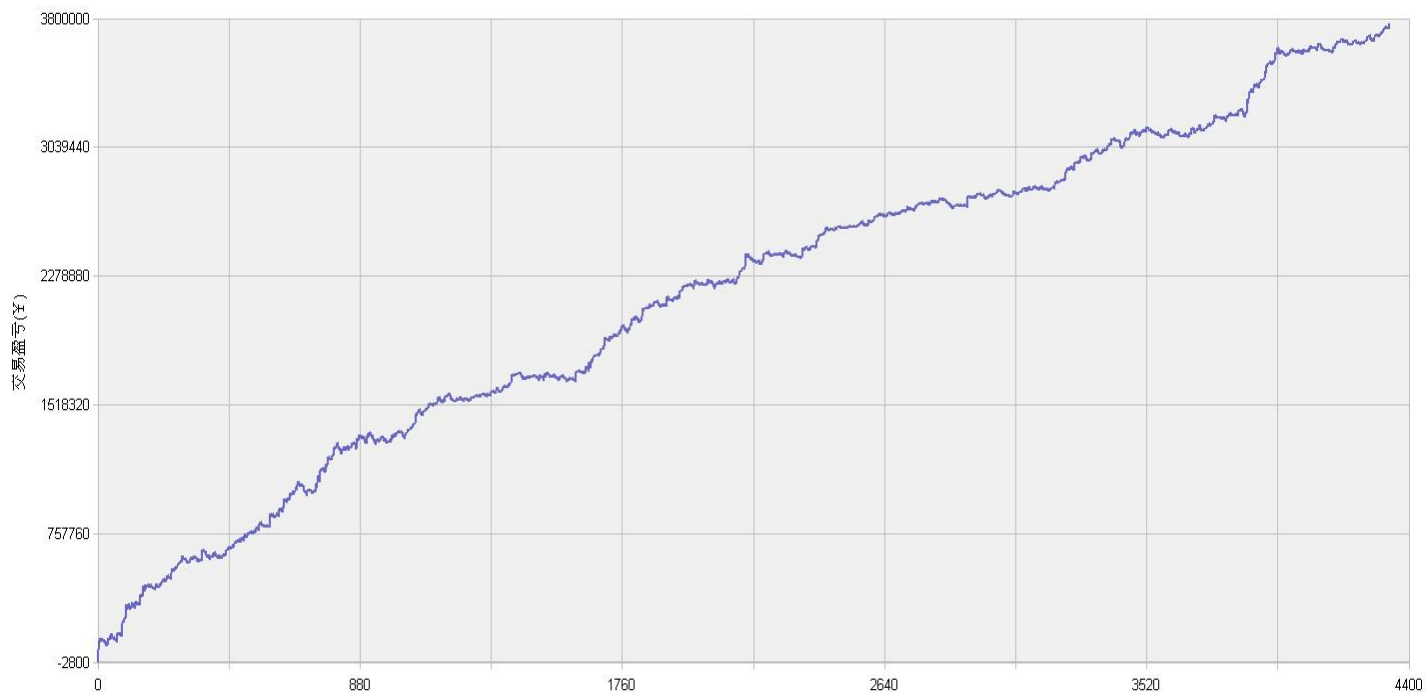

新纪元期指北斗系列程序化交易日报 2014年04月22日

模型品种：北斗系列程序化策略组合

“天璇” V3.0股指3分钟周期隔夜

“天权” V3.0股指5分钟周期日内

说明：

“北斗”程序化交易系列模型，取义于市场趋势波动所闪现出来的交易机会，在每日开盘瞬间或者日内趋势呈现时立即给出当日交易点位。适用于国内金融、商品期货交易，使用1分钟，3分钟，5分钟，15分钟，30分钟交易周期，本系统采取平仓反手交易和短时无仓并存的交易方式，适用于具有一定资金规模的中短线交易者。

153号新纪元期货大厦

模型名称: 北斗系列 “天璇” “天权” 股指程序化策略
模型分类: 3分钟周期隔夜 5分钟周期隔夜
目前版本: v3.0

历史测试效果 (交易开拓者):

初始资金: 100万 仓位: 固定开仓 两个策略各一手
测试时间: 2010/4/16-2013/10/14 手续费标准: 万分之1 滑点: 0.2点
期末权益: 4437888.8 交易次数: 4063 次
胜率: 48.98% 平均盈利/平均亏损: 5413/3394
盈亏比: 1.59 最大回撤: 3.2%

初始资金 100 万, 起始日期: 2010年4月16日 截止 2013年10月15日, 总盈利: 3735215.8
总权益: 4735215.8元。

模型历史收益率曲线

交易盈亏曲线图

一 今日模型交易情况:

交易信号图:

三分钟策略

五分钟策略

二 今日成交情况: