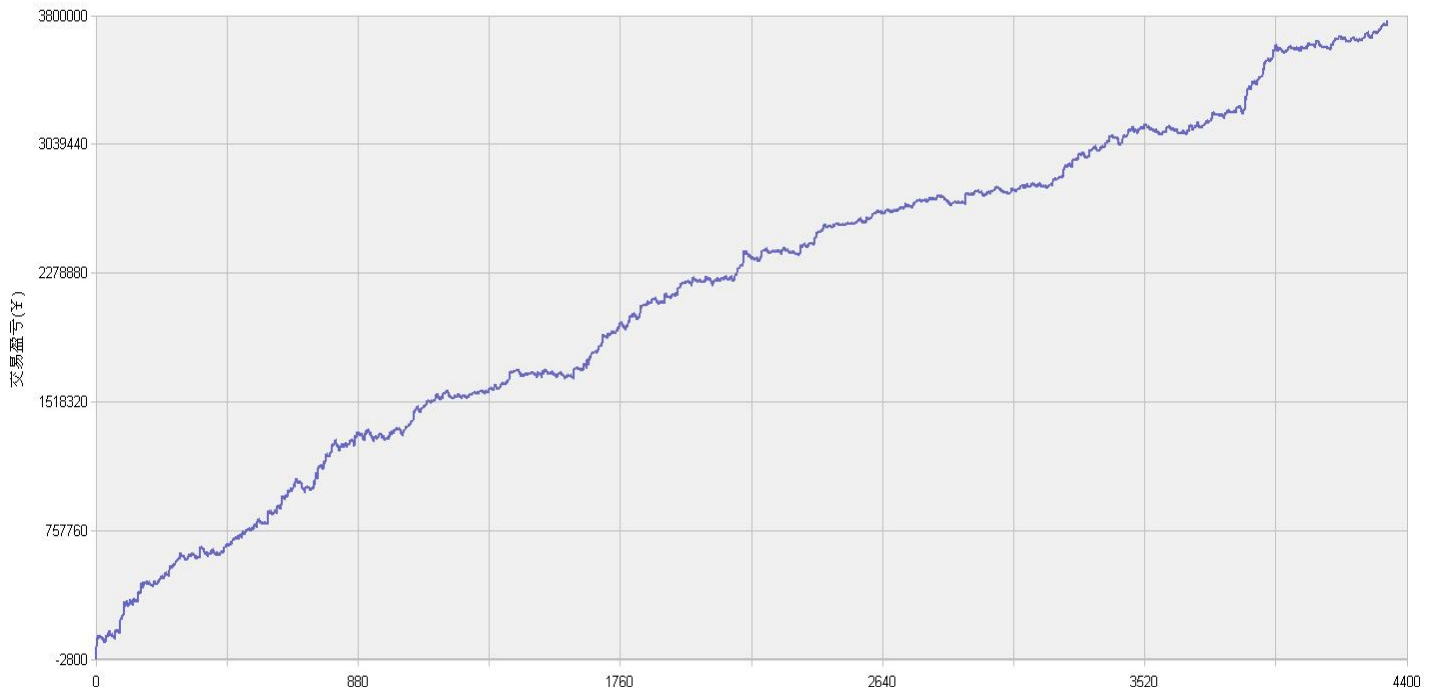

新纪元期指北斗系列程序化交易日报 2014年04月02日

模型品种：北斗系列程序化策略组合

“天璇” V3.0股指3分钟周期隔夜

“天权” V3.0股指5分钟周期日内

说明：

“北斗”程序化交易系列模型，取义于市场趋势波动所闪现出来的交易机会，在每日开盘瞬间或者日内趋势呈现时立即给出当日交易点位。适用于国内金融、商品期货交易，使用1分钟，3分钟，5分钟，15分钟，30分钟交易周期，本系统采取平仓反手交易和短时无仓并存的交易方式，适用于具有一定资金规模的中短线交易者。

153号新纪元期货大厦

模型名称: 北斗系列 “天璇” “天权” 股指程序化策略
模型分类: 3分钟周期隔夜 5分钟周期隔夜
目前版本: v3.0

历史测试效果 (交易开拓者):

初始资金: 100万 仓位: 固定开仓 两个策略各一手
测试时间: 2010/4/16-2013/10/14 手续费标准: 万分之1 滑点: 0.2点
期末权益: 4437888.8 交易次数: 4063 次
胜率: 48.98% 平均盈利/平均亏损: 5413/3394
盈亏比: 1.59 最大回撤: 3.2%

初始资金 100 万, 起始日期: 2010年4月16日 截止 2013年10月15日, 总盈利: 3735215.8
总权益: 4735215.8元。

模型历史收益率曲线

交易盈亏曲线图

一 今日模型交易情况:

交易信号图:

三分钟策略

五分钟策略

二 今日成交情况: