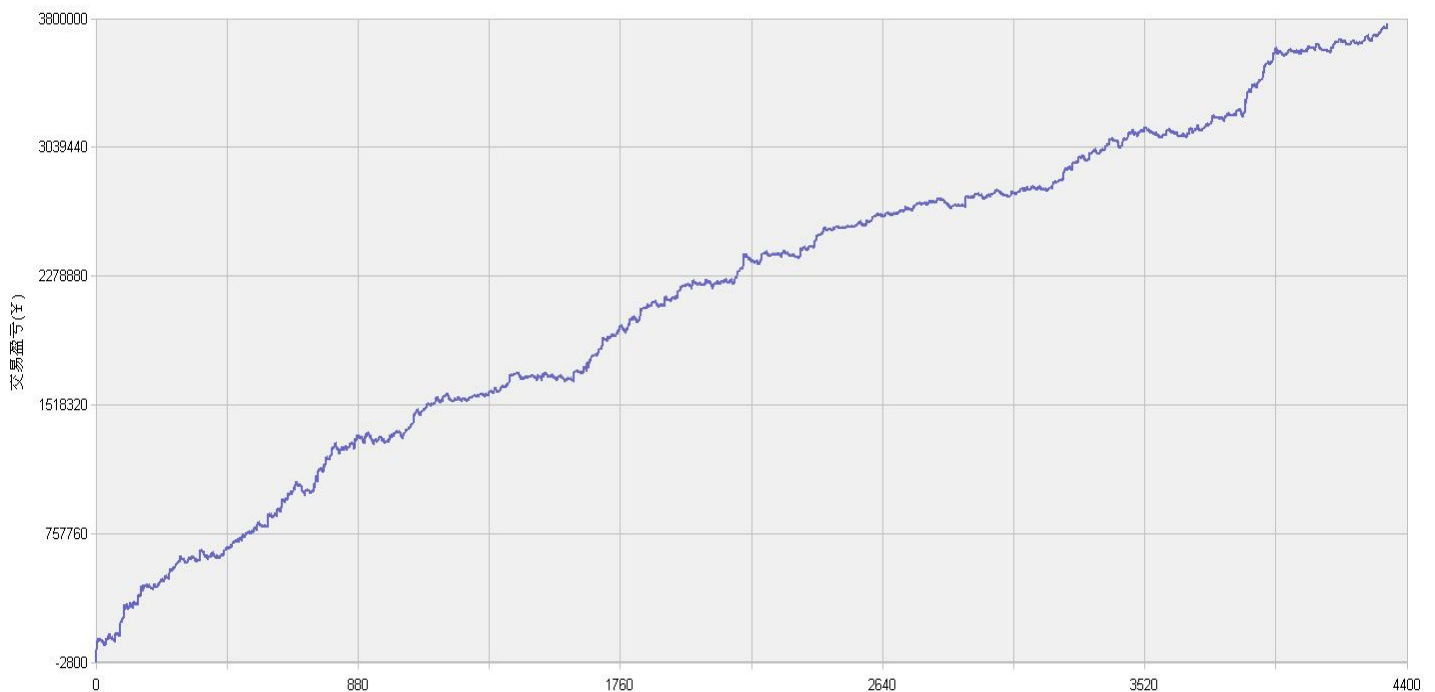

新纪元期指北斗系列程序化交易日报 2014年05月21日

模型品种：北斗系列程序化策略组合

“天璇” V3.0股指3分钟周期隔夜

“天权” V3.0股指5分钟周期日内

说明：

“北斗”程序化交易系列模型，取义于市场趋势波动所闪现出来的交易机会，在每日开盘瞬间或者日内趋势呈现时立即给出当日交易点位。适用于国内金融、商品期货交易，使用1分钟，3分钟，5分钟，15分钟，30分钟交易周期，本系统采取平仓反手交易和短时无仓并存的交易方式，适用于具有一定资金规模的中短线交易者。

153号新纪元期货大厦

模型名称: 北斗系列 “天璇” “天权” 股指程序化策略
模型分类: 3分钟周期隔夜 5分钟周期隔夜
目前版本: v3.0

历史测试效果 (交易开拓者):

初始资金: 100万 仓位: 固定开仓 两个策略各一手
测试时间: 2010/4/16-2013/10/14 手续费标准: 万分之1 滑点: 0.2点
期末权益: 4437888.8 交易次数: 4063 次
胜率: 48.98% 平均盈利/平均亏损: 5413/3394
盈亏比: 1.59 最大回撤: 3.2%

初始资金 100 万, 起始日期: 2010年4月16日 截止 2013年10月15日, 总盈利: 3735215.8
总权益: 4735215.8元。

模型历史收益率曲线

交易盈亏曲线图

一 今日模型交易情况:

交易信号图:

三分钟策略

五分钟策略

二 今日成交情况: