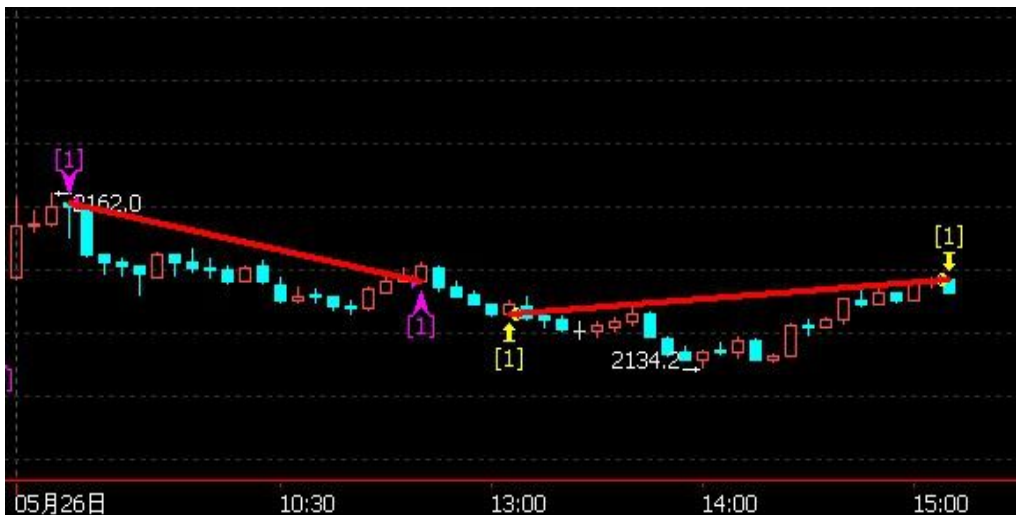

153号新纪元期货大厦

模型名称: 北斗系列 “天璇” “天权” 股指程序化策略
模型分类: 3分钟周期隔夜 5分钟周期隔夜
目前版本: v3.0

历史测试效果 (交易开拓者):

初始资金: 100万 仓位: 固定开仓 两个策略各一手
测试时间: 2010/4/16-2013/10/14 手续费标准: 万分之1 滑点: 0.2点
期末权益: 4437888.8 交易次数: 4063 次
胜率: 48.98% 平均盈利/平均亏损: 5413/3394
盈亏比: 1.59 最大回撤: 3.2%

初始资金 100 万, 起始日期: 2010年4月16日 截止 2013年10月15日, 总盈利: 3735215.8
总权益: 4735215.8元。

模型历史收益率曲线

交易盈亏曲线图

一 今日模型交易情况:

交易信号图:

三分钟策略

五分钟策略

二 今日成交情况:

三分钟策略	股指 IF1406	09点15分	买入平仓	1手	价位 2158.6
	股指 IF1406	09点42分	卖出开仓	1手	价位 2150.6
	股指 IF1406	14点45分	买入平仓	1手	价位 2145.2
	股指 IF1406	14点45分	卖出开仓	1手	价位 2145.2

五分钟策略	股指 IF1406	09点30分	卖出开仓	1手	价位 2160.4
	股指 IF1406	11点10分	买入平仓	1手	价位 2148.2
	股指 IF1406	13点05分	买入开仓	1手	价位 2143.0
	股指 IF1406	15点10分	卖出平仓	1手	价位 2148.4

三 今日盈亏情况:

三分钟策略 平仓盈亏 -8460 持仓盈亏 +360

五分钟策略 平仓盈亏 +5280

今日持仓情况:

三分钟策略 IF1406 多单 1手 价位 2145.2

五分钟策略 日内策略 无持仓

免责声明

本报告的信息来源于已公开的资料，我们力求但不保证这些信息的准确性、完整性或可靠性。报告内容仅供参考，报告中的信息或所表达观点不构成期货交易依据，新纪元期货有限公司不对因使用本报告的内容而引致的损失承担任何责任。投资者不应将本报告为作出投资决策的惟一参考因素，亦不应认为本报告可以取代自己的判断。在决定投资前，如有需要，投资者务必向咨询期货研究员并谨慎决策。