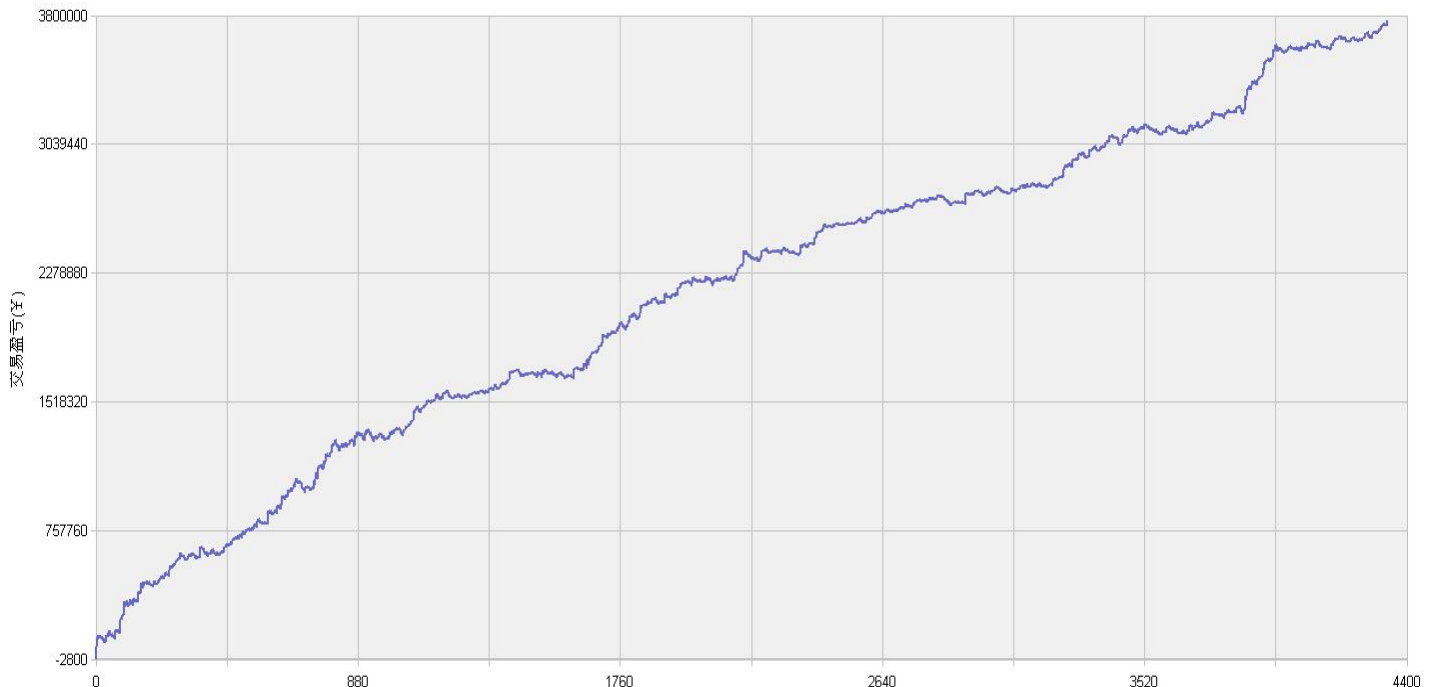

新纪元期指北斗系列程序化交易日报 2014年05月08日

模型品种：北斗系列程序化策略组合

“天璇” V3.0股指3分钟周期隔夜

“天权” V3.0股指5分钟周期日内

说明：

“北斗”程序化交易系列模型，取义于市场趋势波动所闪现出来的交易机会，在每日开盘瞬间或者日内趋势呈现时立即给出当日交易点位。适用于国内金融、商品期货交易，使用1分钟，3分钟，5分钟，15分钟，30分钟交易周期，本系统采取平仓反手交易和短时无仓并存的交易方式，适用于具有一定资金规模的中短线交易者。

153号新纪元期货大厦

模型名称: 北斗系列 “天璇” “天权” 股指程序化策略
模型分类: 3分钟周期隔夜 5分钟周期隔夜
目前版本: v3.0

历史测试效果 (交易开拓者):

初始资金: 100万 仓位: 固定开仓 两个策略各一手
测试时间: 2010/4/16-2013/10/14 手续费标准: 万分之1 滑点: 0.2点
期末权益: 4437888.8 交易次数: 4063 次
胜率: 48.98% 平均盈利/平均亏损: 5413/3394
盈亏比: 1.59 最大回撤: 3.2%

初始资金 100 万, 起始日期: 2010年4月16日 截止 2013年10月15日, 总盈利: 3735215.8
总权益: 4735215.8元。

模型历史收益率曲线

交易盈亏曲线图

一 今日模型交易情况:

交易信号图:

三分钟策略

五分钟策略

二 今日成交情况: