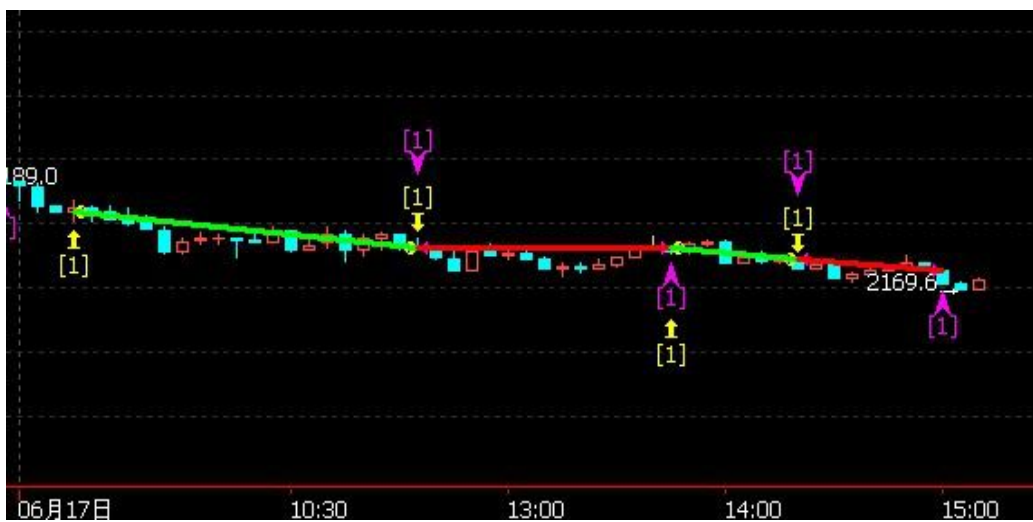

### 历史测试效果 (交易开拓者):

初始资金: 100万 仓位: 固定开仓 两个策略各一手  
测试时间: 2010/4/16-2013/10/14 手续费标准: 万分之1 滑点: 0.2点  
期末权益: 4437888.8 交易次数: 4063 次  
胜率: 48.98% 平均盈利/平均亏损: 5413/3394  
盈亏比: 1.59 最大回撤: 3.2%

初始资金 100 万, 起始日期: 2010年4月16日 截止 2013年10月15日, 总盈利: 3735215.8  
总权益: 4735215.8元。

### 模型历史收益率曲线

交易盈亏曲线图

一 今日模型交易情况:

交易信号图:

三分钟策略

五分钟策略

## 二 今日成交情况:

三分钟策略 今日无信号

五分钟策略

股指 IF1406	09点30分	买入开仓	1手	价位 2182.0
股指 IF1406	11点05分	卖出平仓	1手	价位 2176.2
股指 IF1406	11点05分	卖出开仓	1手	价位 2176.2
股指 IF1406	13点45分	买入平仓	1手	价位 2176.2
股指 IF1406	13点45分	买入开仓	1手	价位 2176.2
股指 IF1406	14点20分	卖出平仓	1手	价位 2174.6
股指 IF1406	14点20分	卖出开仓	1手	价位 2174.6
股指 IF1406	15点00分	买入平仓	1手	价位 2172.8