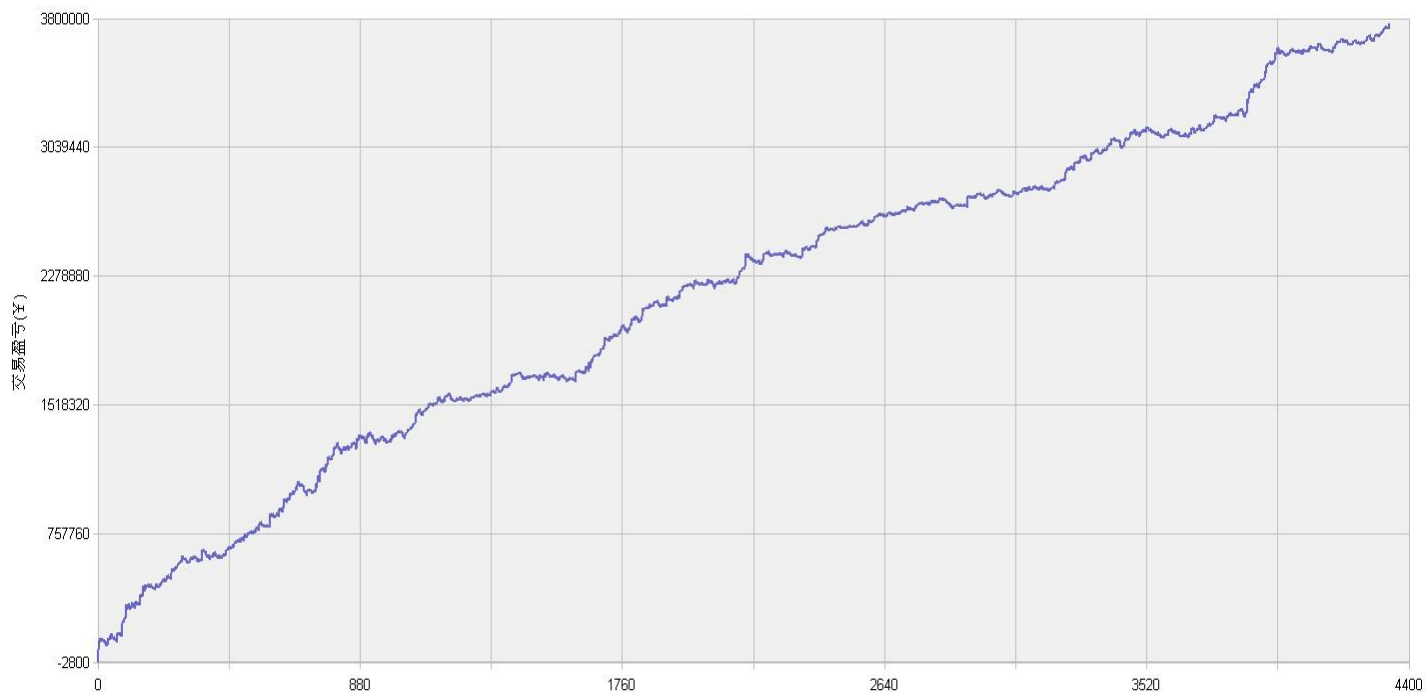

新纪元期指北斗系列程序化交易日报 2014年06月18日

模型品种：北斗系列程序化策略组合

“天璇” V3.0股指3分钟周期隔夜

“天权” V3.0股指5分钟周期日内

说明：

“北斗”程序化交易系列模型，取义于市场趋势波动所闪现出来的交易机会，在每日开盘瞬间或者日内趋势呈现时立即给出当日交易点位。适用于国内金融、商品期货交易，使用1分钟，3分钟，5分钟，15分钟，30分钟交易周期，本系统采取平仓反手交易和短时无仓并存的交易方式，适用于具有一定资金规模的中短线交易者。

153号新纪元期货大厦

模型名称: 北斗系列 “天璇” “天权” 股指程序化策略
模型分类: 3分钟周期隔夜 5分钟周期隔夜
目前版本: v3.0

历史测试效果 (交易开拓者):

初始资金: 100万 仓位: 固定开仓 两个策略各一手
测试时间: 2010/4/16-2013/10/14 手续费标准: 万分之1 滑点: 0.2点
期末权益: 4437888.8 交易次数: 4063 次
胜率: 48.98% 平均盈利/平均亏损: 5413/3394
盈亏比: 1.59 最大回撤: 3.2%

初始资金 100 万, 起始日期: 2010年4月16日 截止 2013年10月15日, 总盈利: 3735215.8
总权益: 4735215.8元。

模型历史收益率曲线

交易盈亏曲线图

一 今日模型交易情况:

交易信号图:

三分钟策略

五分钟策略

二 今日成交情况: