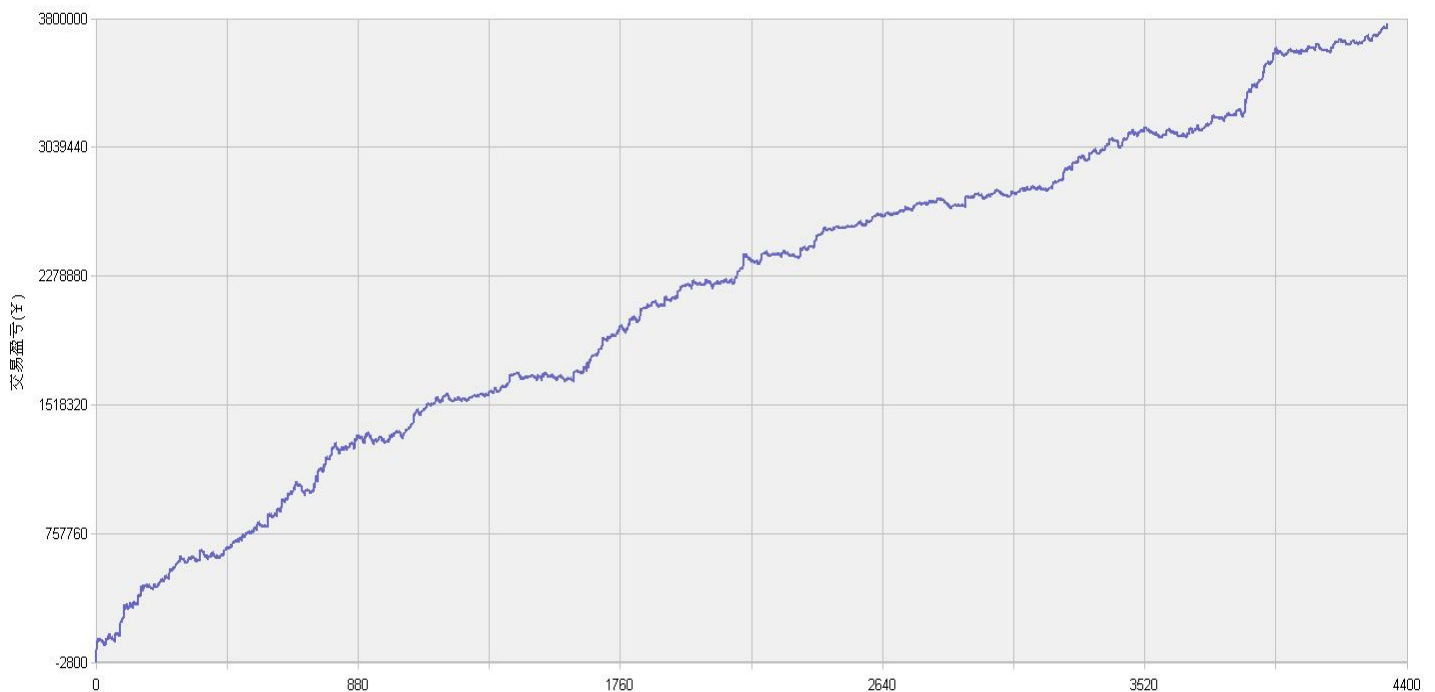

新纪元期指北斗系列程序化交易日报 2014年06月19日

模型品种：北斗系列程序化策略组合

“天璇” V3.0股指3分钟周期隔夜

“天权” V3.0股指5分钟周期日内

说明：

“北斗”程序化交易系列模型，取义于市场趋势波动所闪现出来的交易机会，在每日开盘瞬间或者日内趋势呈现时立即给出当日交易点位。适用于国内金融、商品期货交易，使用1分钟，3分钟，5分钟，15分钟，30分钟交易周期，本系统采取平仓反手交易和短时无仓并存的交易方式，适用于具有一定资金规模的中短线交易者。

153号新纪元期货大厦

模型名称: 北斗系列 “天璇” “天权” 股指程序化策略
模型分类: 3分钟周期隔夜 5分钟周期隔夜
目前版本: v3.0

历史测试效果 (交易开拓者):

初始资金: 100万 仓位: 固定开仓 两个策略各一手
测试时间: 2010/4/16-2013/10/14 手续费标准: 万分之1 滑点: 0.2点
期末权益: 4437888.8 交易次数: 4063 次
胜率: 48.98% 平均盈利/平均亏损: 5413/3394
盈亏比: 1.59 最大回撤: 3.2%

初始资金 100 万, 起始日期: 2010年4月16日 截止 2013年10月15日, 总盈利: 3735215.8
总权益: 4735215.8元。

模型历史收益率曲线

交易盈亏曲线图

一 今日模型交易情况:

交易信号图:

三分钟策略

五分钟策略

二 今日成交情况: